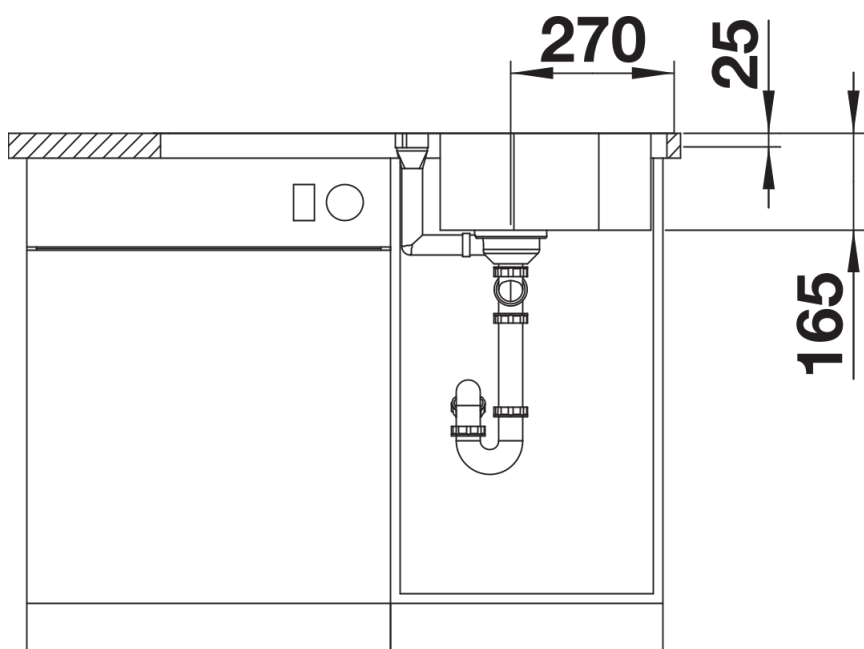

Kivágás

Előlnézet

Oldalnézet