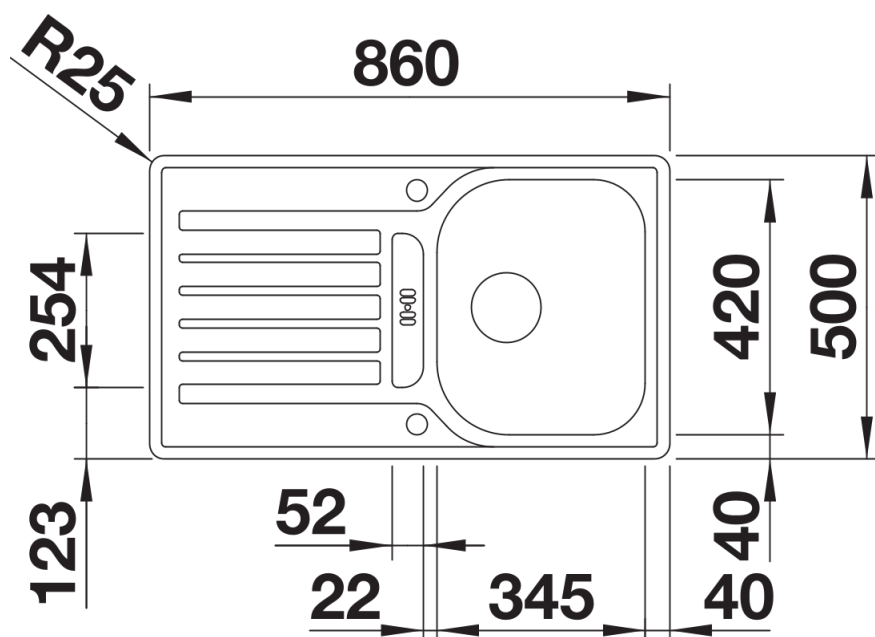

Tervezési információk

- A munkalap kivágására vonatkozó adatok az összes beépítési változathoz a honlapunkon találhatóak.

Szállítmány tartalma

- lefolyógarnitúra helytakarékos csővel
- 3 ½"-os szűrőkosár
- lefolyó-távműködtető

Részletek

Felülnézet