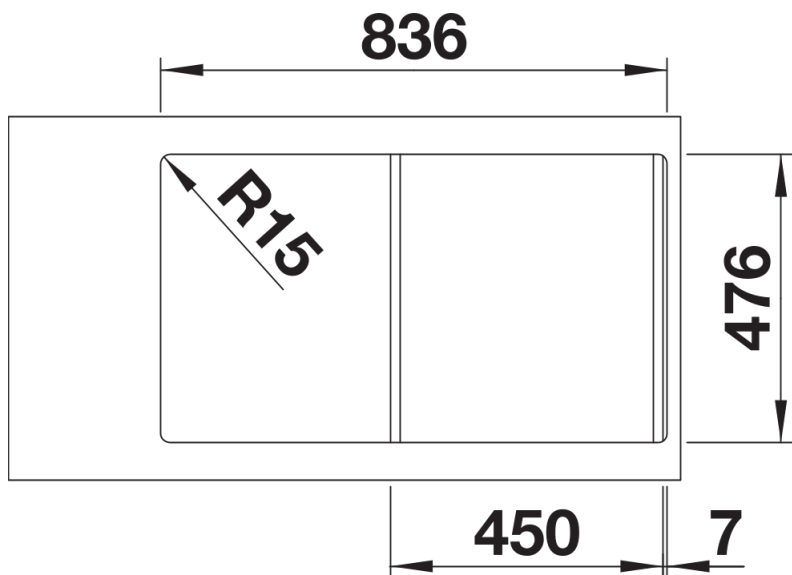

Termék adatlapja LANTOS 45 S-IF

Cikkszám 519717

Előnyök

- Sokoldalú mosogatócsalád letisztult designnal
- Elegáns IF lapos perem a munkalapszintű és a felülről történő beépítéshez
- Csepegtetőfelület kiegészítő kiöntővel
- Elforgatva is beépíthető
- 3 1/2"-os rozsdamentes szűrőkosaras lefolyóval

Tervezési információk

- A munkalap kivágására vonatkozó adatok az összes beépítési változathoz a honlapunkon találhatóak.

Szállítmány tartalma

- lefolyógarnitúra helytakarékos csővel
- 3 ½"-os szűrőkosár
- lefolyó-távműködtető

Részletek

Felülnézet

Kivágás

Előlnézet

Oldalnézet