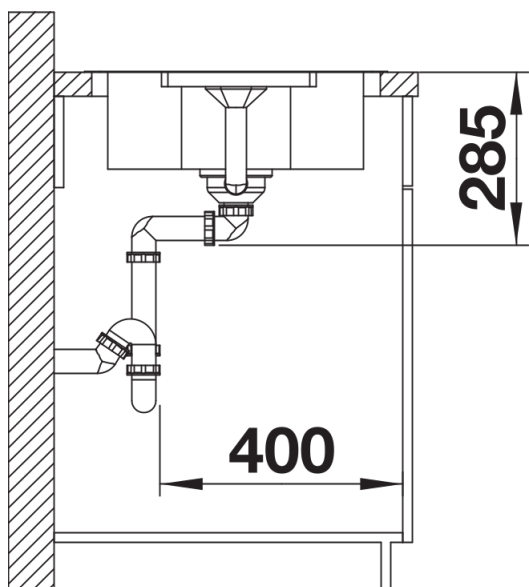

Termék adatlapja LANTOS 45 S-IF

Cikkszám 519717

Előnyök

- Sokoldalú mosogatócsalád letisztult designnal
- Elegáns IF lapos perem a munkalapszintű és a felülről történő beépítéshez
- Csepegtetőfelület kiegészítő kiöntővel
- Elforgatva is beépíthető
- 3 1/2"-os rozsdamentes szűrőkosaras lefolyóval

Tervezési információk

- A munkalap kivágására vonatkozó adatok az összes beépítési változathoz a honlapunkon találhatóak.

Szállítmány tartalma

- lefolyógarnitúra helytakarékos csővel
- 3 ½"-os szűrőkosár
- lefolyó-távműködtető

Részletek

Felülnézet

Kivágás

Előlnézet

Oldalnézet