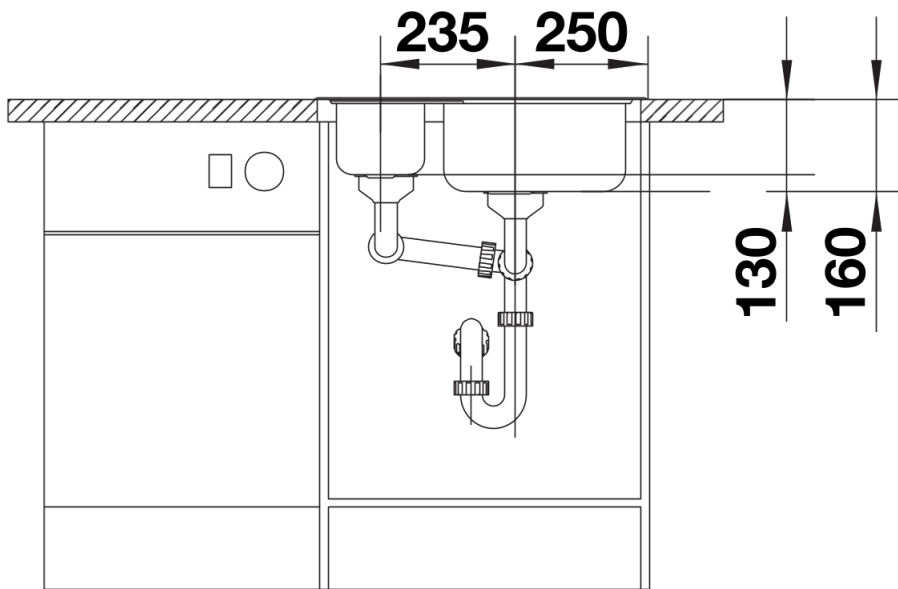

Tervezési információk

- A munkalap kivágására vonatkozó adatok az összes beépítési változathoz a honlapunkon találhatóak.

Szállítmány tartalma

- Perforált rozsdamentes tál
- lefolyógarnitúra helytakarékos csővel
- 3 ½"-os szűrőkosár
- lefolyó-távműködtető a főmedencéhez

208195 - Maradékgyűjtő tál, rm.

Részletek

Felülnézet

Kivágás

Előnézet

Oldalnézet