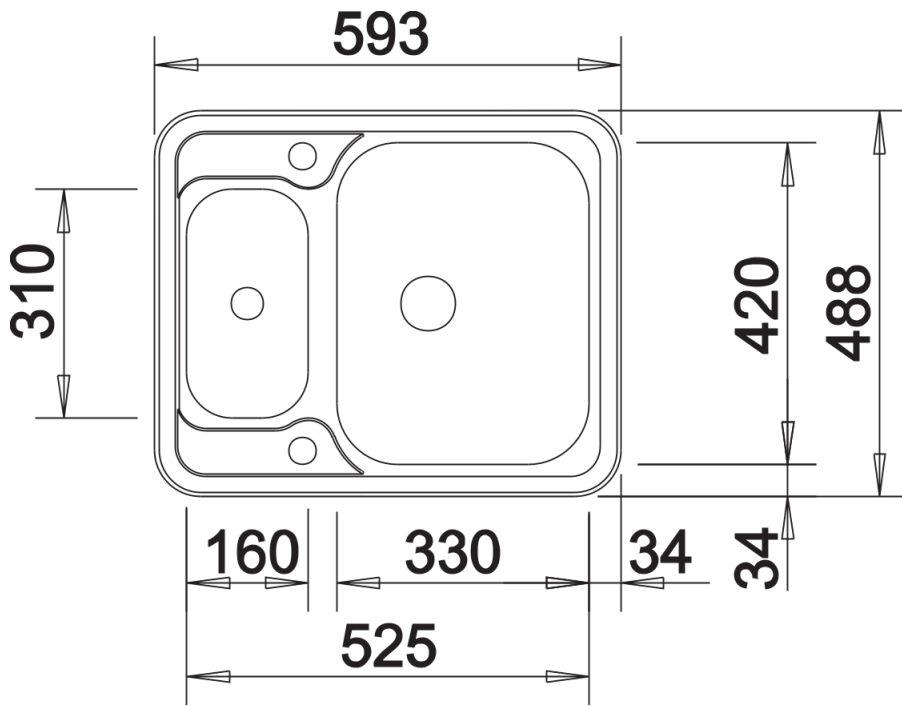

Termék adatlapja LANTOS 6-IF

Cikkszám 516676

Előnyök

- Sokoldalú mosogatócsalád letisztult design
- Elegáns IF lapos perem a munkalapszintű és a felülről történő beépítéshez
- Praktikus kiegészítő medence perforált rozsdamentes tállal
- Elforgatva is beépíthető
- 3½"-os rozsdamentes szűrőkosaras lefolyóval

Tervezési információk

- A munkalap kivágására vonatkozó adatok az összes beépítési változathoz a honlapunkon találhatóak.

Szállítmány tartalma

- Perforált rozsdamentes tál
- lefolyógarnitúra helytakarékos csővel
- 3 ½"-os szűrőkosár
- lefolyó-távműködtető a főmedencéhez

208195 - Maradékgyűjtő tál, rm.

Részletek

Felülnézet

Kivágás

Előnézet

Oldalnézet