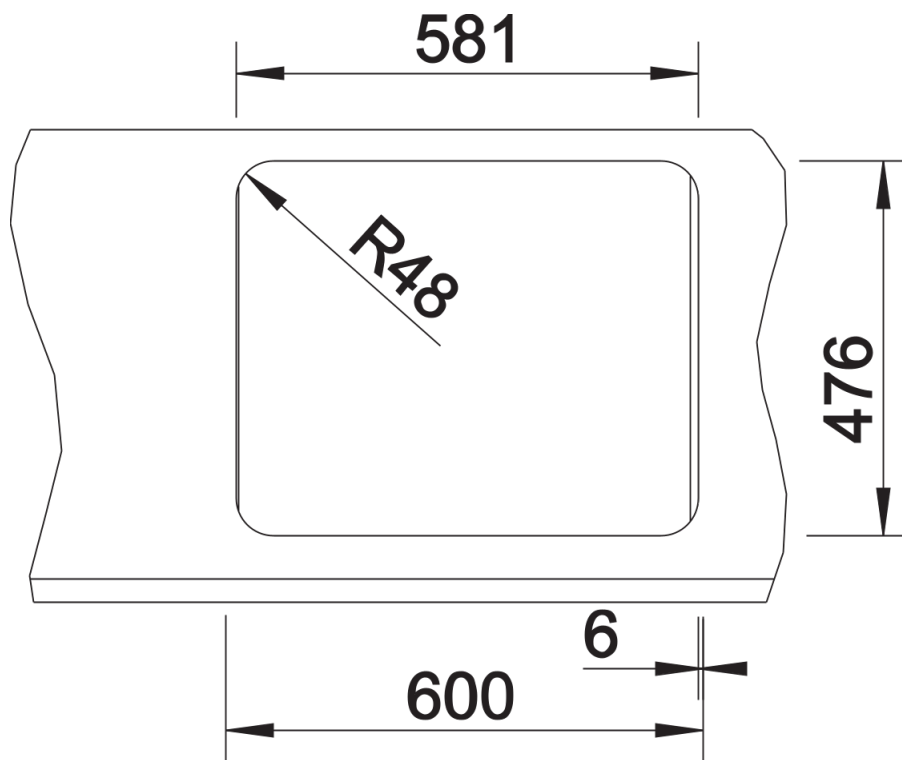

Termék adatlapja LANTOS 6-IF

Cikkszám 516676

Előnyök

- Sokoldalú mosogatócsalád letisztult design
- Elegáns IF lapos perem a munkalapszintű és a felülről történő beépítéshez
- Praktikus kiegészítő medence perforált rozsdamentes tállal
- Elforgatva is beépíthető
- 3½"-os rozsdamentes szűrőkosaras lefolyóval

Tervezési információk

- A munkalap kivágására vonatkozó adatok az összes beépítési változathoz a honlapunkon találhatóak.

Szállítmány tartalma

- Perforált rozsdamentes tál
- lefolyógarnitúra helytakarékos csővel
- 3 ½"-os szűrőkosár
- lefolyó-távműködtető a főmedencéhez

208195 - Maradékgyűjtő tál, rm.

Részletek

Felülnézet

Kivágás

Előnézet

Oldalnézet