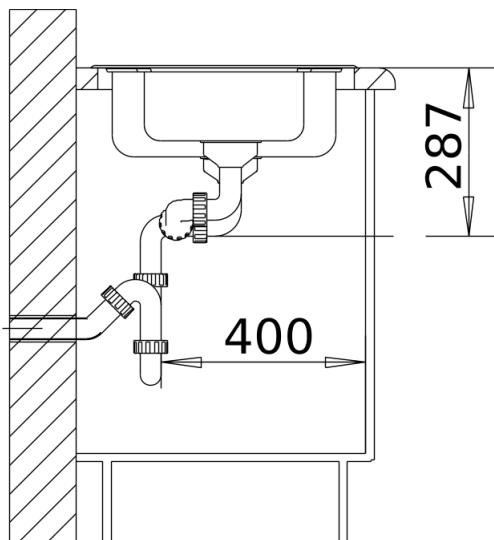

Tervezési információk

- A munkalap kivágására vonatkozó adatok az összes beépítési változathoz a honlapunkon találhatóak.

Szállítmány tartalma

- Perforált rozsdamentes tál
- lefolyógarnitúra helytakarékos csővel
- 3 ½"-os szűrőkosár
- lefolyó-távműködtető a főmedencéhez

208195 - Maradékgyűjtő tál, rm.

Részletek

Felülnézet

Kivágás

Előnézet

Oldalnézet