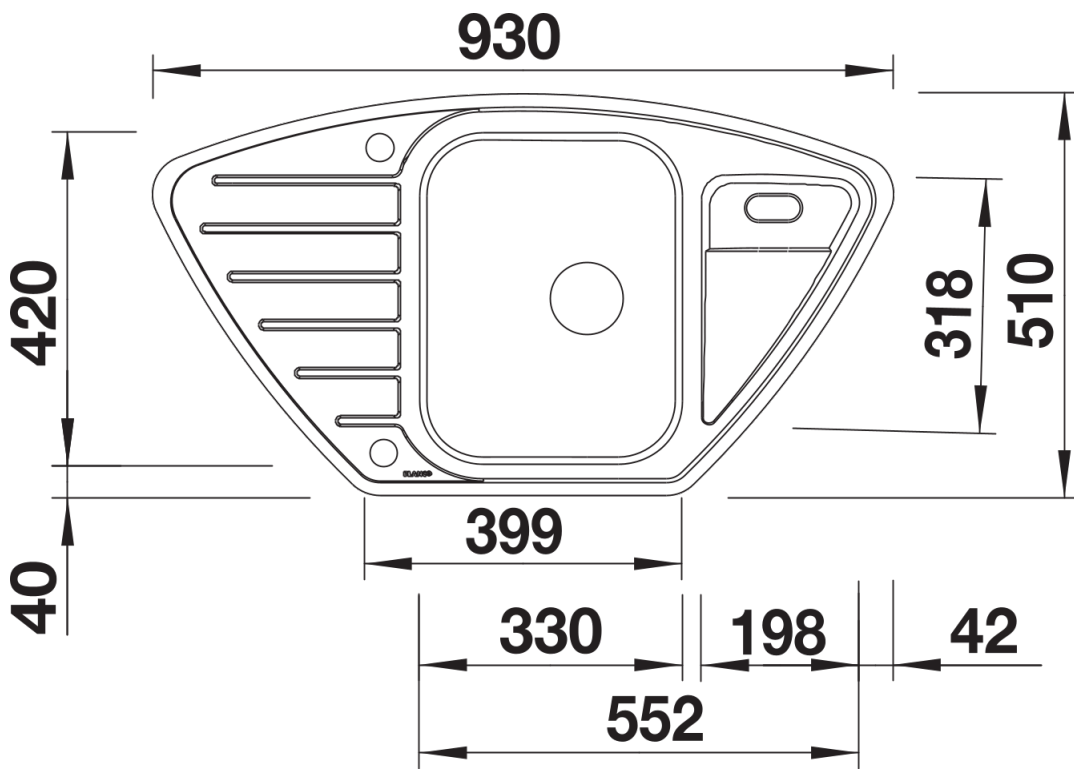

Termék adatlapja LANTOS 9 E-IF

Cikkszám 516277

Előnyök

- Mosogatócsalád széles medenceválasztékkal és letisztult formákkal
- Elegáns IF lapos perem a munkalapszintű és a felülről történő beépítéshez
- Kompakt csepegtető felület
- 3½"-es rozsdamentes acél szűrőkosár
- Lefolyó-távműködtetővel
- Sarokba és sorba is beépíthető

Tervezési információk

- Kivágás sablonnal.
- Megjegyzés:
- Soros 60 cm-es alsószekrénybe történő beépítés esetén a kiegészítő medencék vízvezetéséhez az alattuk lévő szekrényfalakat ki kell vágni. Esetleges mosogatógép beépítését a
- mosogató bal oldalára javasoljuk.

Szállítmány tartalma

- lefolyógarnitúra helytakarékos csővel
- 3 ½"-es szűrőkosárral és lefolyó-távműködtetővel (tekerőgomb)

Részletek

Felülnézet

Kivágás

Előnézet

Oldalnézet