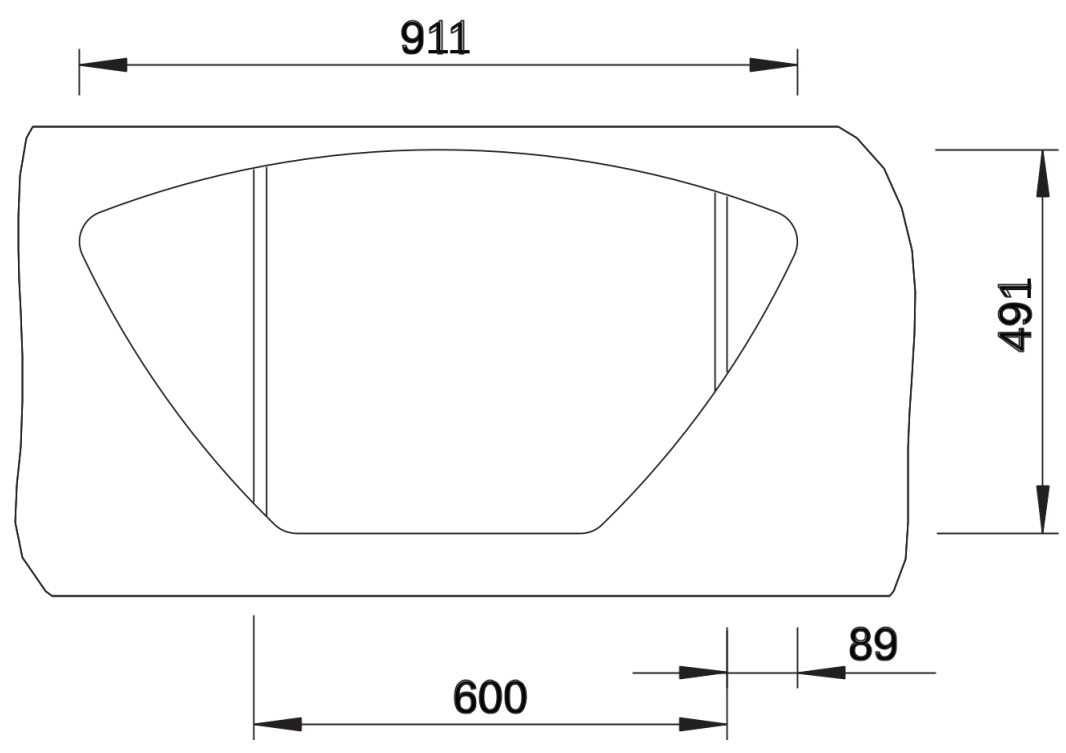

Termék adatlapja LANTOS 9 E-IF

Cikkszám 516277

Előnyök

- Mosogatócsalád széles medenceválasztékkal és letisztult formákkal
- Elegáns IF lapos perem a munkalapszintű és a felülről történő beépítéshez
- Kompakt csepegtető felület
- 3½"-es rozsdamentes acél szűrőkosár
- Lefolyó-távműködtetővel
- Sarokba és sorba is beépíthető

Tervezési információk

- Kivágás sablonnal.
- Megjegyzés:
- Soros 60 cm-es alsószekrénybe történő beépítés esetén a kiegészítő medencék vízvezetéséhez az alattuk lévő szekrényfalakat ki kell vágni. Esetleges mosogatógép beépítését a
- mosogató bal oldalára javasoljuk.

Szállítmány tartalma

- lefolyógarnitúra helytakarékos csővel
- 3 ½"-es szűrőkosárral és lefolyó-távműködtetővel (tekerőgomb)

Részletek

Felülnézet

Kivágás

Előnézet

Oldalnézet