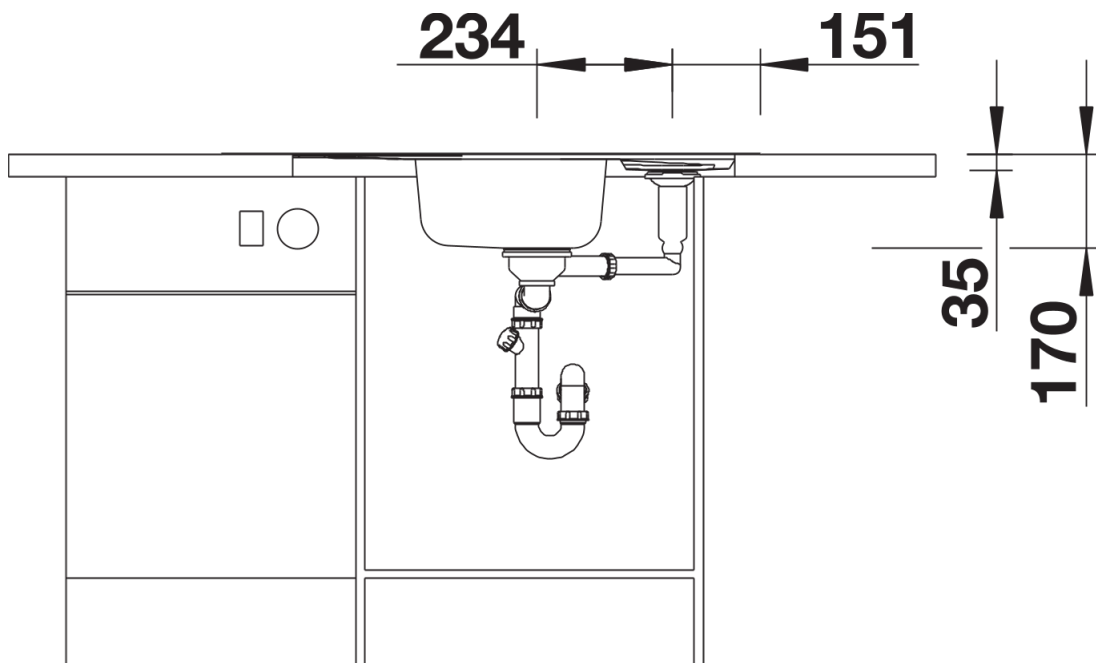

Termék adatlapja LANTOS 9 E-IF

Cikkszám 516277

Előnyök

- Mosogatócsalád széles medenceválasztékkal és letisztult formákkal
- Elegáns IF lapos perem a munkalapszintű és a felülről történő beépítéshez
- Kompakt csepegtető felület
- 3½"-es rozsdamentes acél szűrőkosár
- Lefolyó-távműködtetővel
- Sarokba és sorba is beépíthető

Tervezési információk

- Kivágás sablonnal.
- Megjegyzés:
- Soros 60 cm-es alsószekrénybe történő beépítés esetén a kiegészítő medencék vízvezetéséhez az alattuk lévő szekrényfalakat ki kell vágni. Esetleges mosogatógép beépítését a
- mosogató bal oldalára javasoljuk.

Szállítmány tartalma

- lefolyógarnitúra helytakarékos csővel
- 3 ½"-es szűrőkosárral és lefolyó-távműködtetővel (tekerőgomb)

Részletek

Felülnézet

Kivágás

Előnézet

Oldalnézet