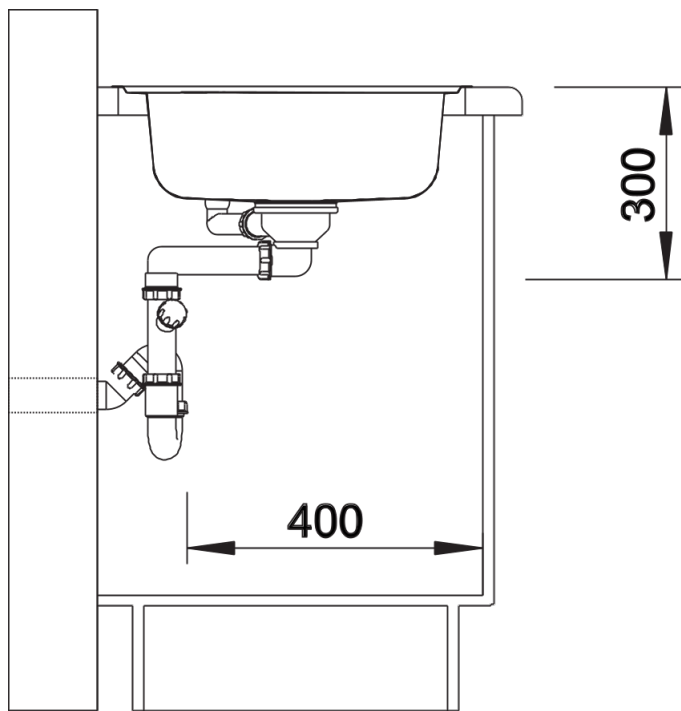

Termék adatlapja LANTOS 9 E-IF

Cikkszám 516277

Előnyök

- Mosogatócsalád széles medenceválasztékkal és letisztult formákkal
- Elegáns IF lapos perem a munkalapszintű és a felülről történő beépítéshez
- Kompakt csepegtető felület
- 3½"-es rozsdamentes acél szűrőkosár
- Lefolyó-távműködtetővel
- Sarokba és sorba is beépíthető

Tervezési információk

- Kivágás sablonnal.
- Megjegyzés:
- Soros 60 cm-es alsószekrénybe történő beépítés esetén a kiegészítő medencék vízvezetéséhez az alattuk lévő szekrényfalakat ki kell vágni. Esetleges mosogatógép beépítését a
- mosogató bal oldalára javasoljuk.

Szállítmány tartalma

- lefolyógarnitúra helytakarékos csővel
- 3 ½"-es szűrőkosárral és lefolyó-távműködtetővel (tekerőgomb)

Részletek

Felülnézet

Kivágás

Előnézet

Oldalnézet