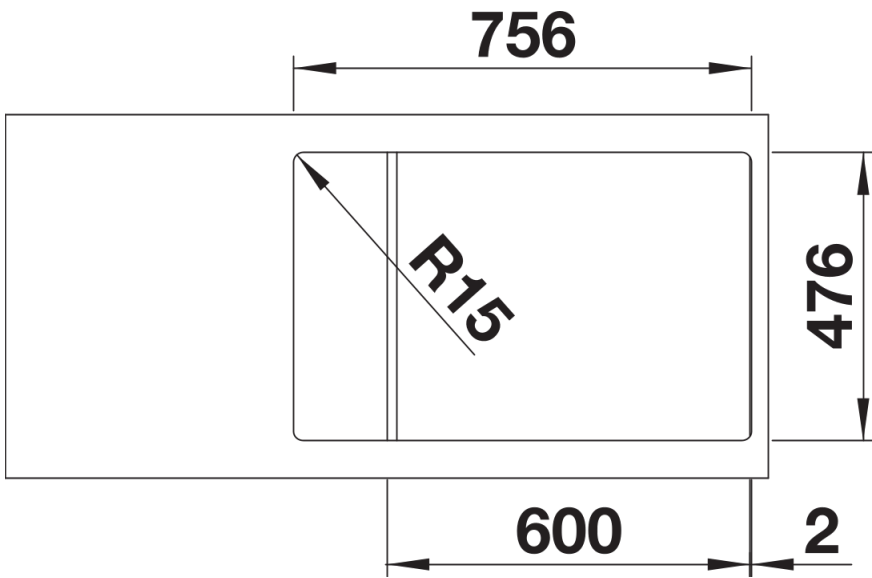

## Termék adatlapja LANTOS XL 6 S-IF Compact

Cikkszám 523140

### Előnyök

---

- Sokoldalú mosogatócsalád letisztult dizájnnal
- Kompakt külső méretek – nagy kényelem kis helyen is
- Extra méretű medencével
- Elegáns IF lapos perem a munkalapszintű és a felülről történő beépítéshez
- Elforgatva is beépíthető
- 3&nbsp;½"-os rozsdamentes szűrőkosaras lefolyóval

Kivágás

Elölnézet