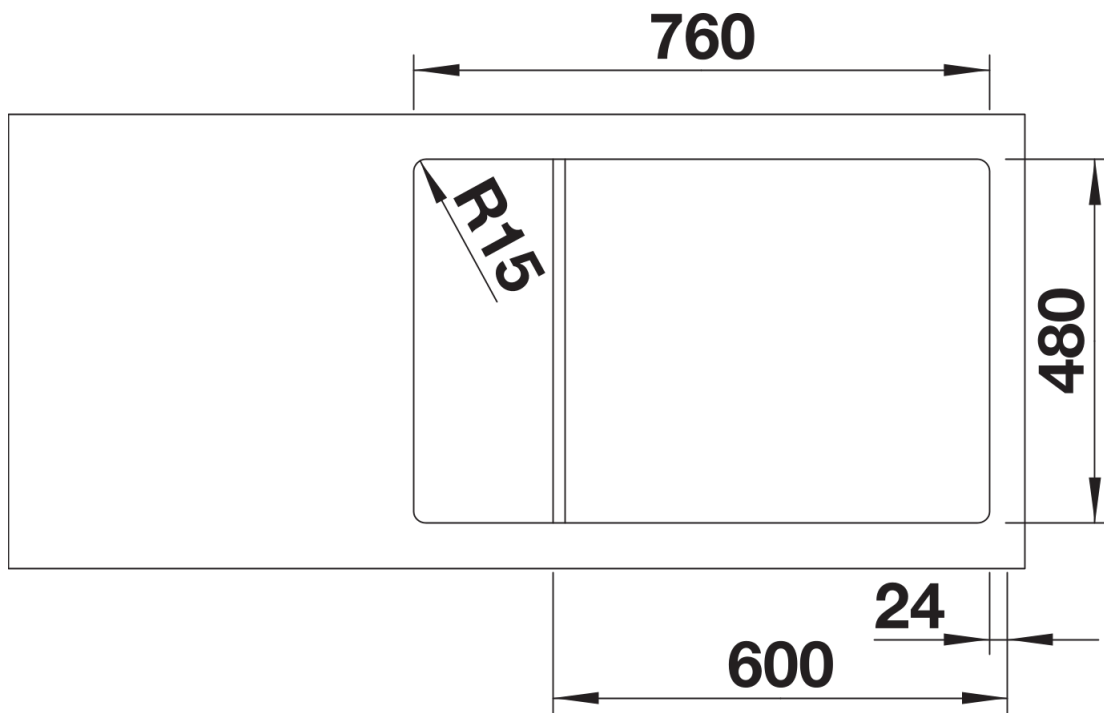

SILGRANIT fekete

Szállítmány tartalma

- lefolyógarnitúra helytakarékos csővel
- 2 x 3 ½"-os szűrőkosárral

Részletek

Felülnézet

Kivágás

Előnézet

Oldalnézet