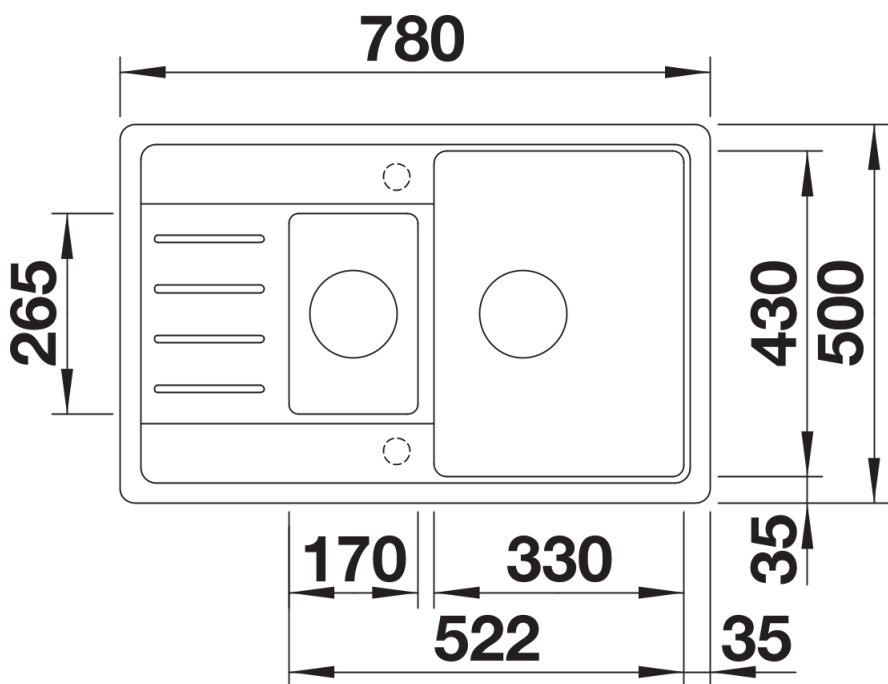

Termék adatlapja LEGRA 6 S Compact

Cikkszám 526085

Előnyök

- Klasszikus vonalvezetés modern funkciókkal kombinálva
- Nagyméretű medencék, csepegtetőfelületek
- Méretezésének köszönhetően a közepes és kis méretű konyhákba tökéletes
- Felülről beépíthető, elforgatva is beépíthető

SILGRANIT fekete

Szállítmány tartalma

- lefolyógarnitúra helytakarékos csővel
- 2 x 3 ½"-os szűrőkosárral

Részletek

Felülnézet

Kivágás

Előnézet

Oldalnézet