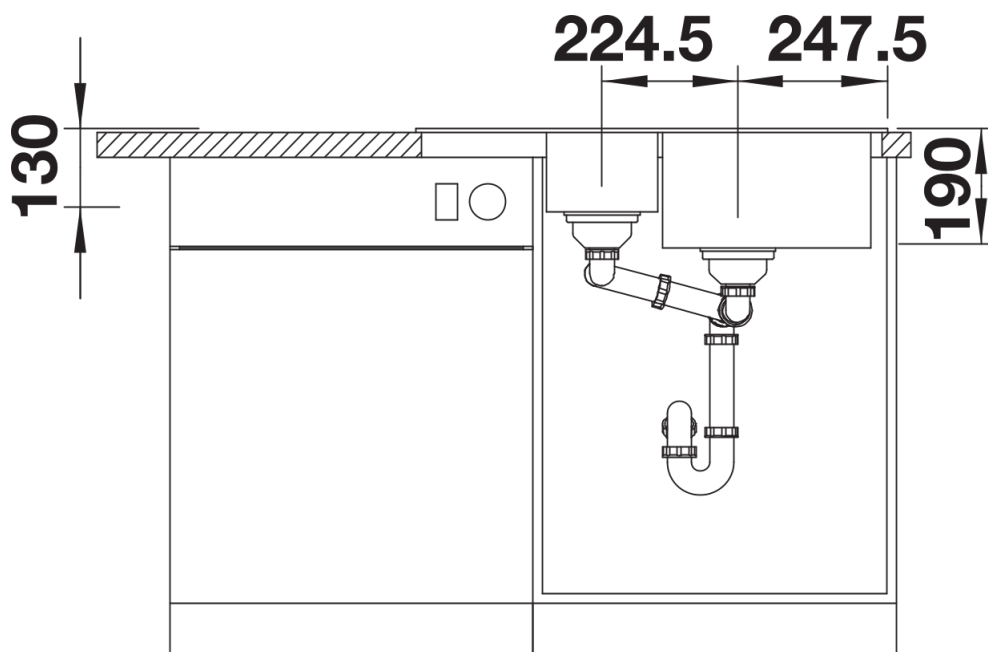

SILGRANIT fekete

Szállítmány tartalma

- lefolyógarnitúra helytakarékos csővel
- 2 x 3 ½"-os szűrőkosárral

Részletek

Felülnézet

Kivágás

Előnézet

Oldalnézet