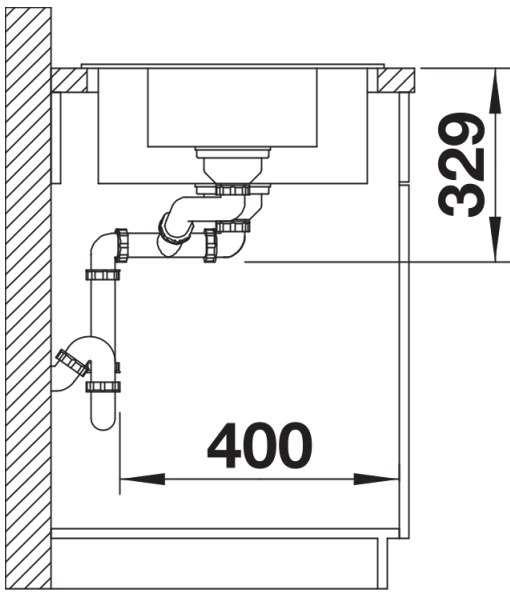

SILGRANIT fekete

Szállítmány tartalma

- lefolyógarnitúra helytakarékos csővel
- 2 x 3 ½"-os szűrőkosárral

Részletek

Felülnézet

Kivágás

Előnézet

Oldalnézet