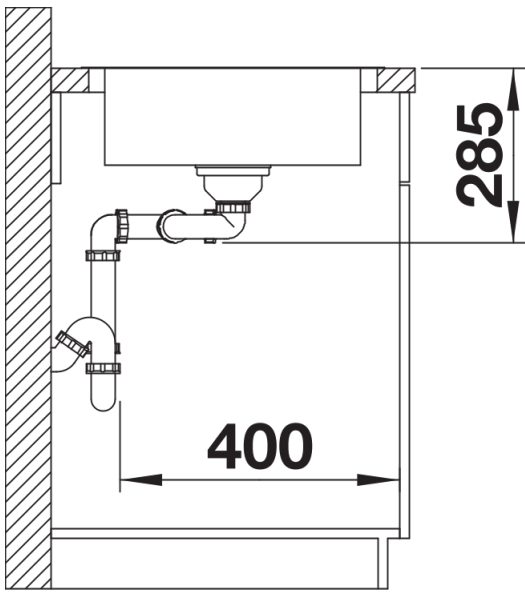

Tervezési információk

- A munkalap kivágására vonatkozó adatok az összes beépítési változathoz a honlapunkon találhatóak.

Szállítmány tartalma

- Lefolyógarnitúra helytakarékos csővel
- 2 x 3 1/2"-es szűrőkosár és integrált lefolyó-távműködtető (tekerőgomb) 1 medencéhez

Részletek

Felülnézet

Kivágás

Előnézet

Oldalnézet