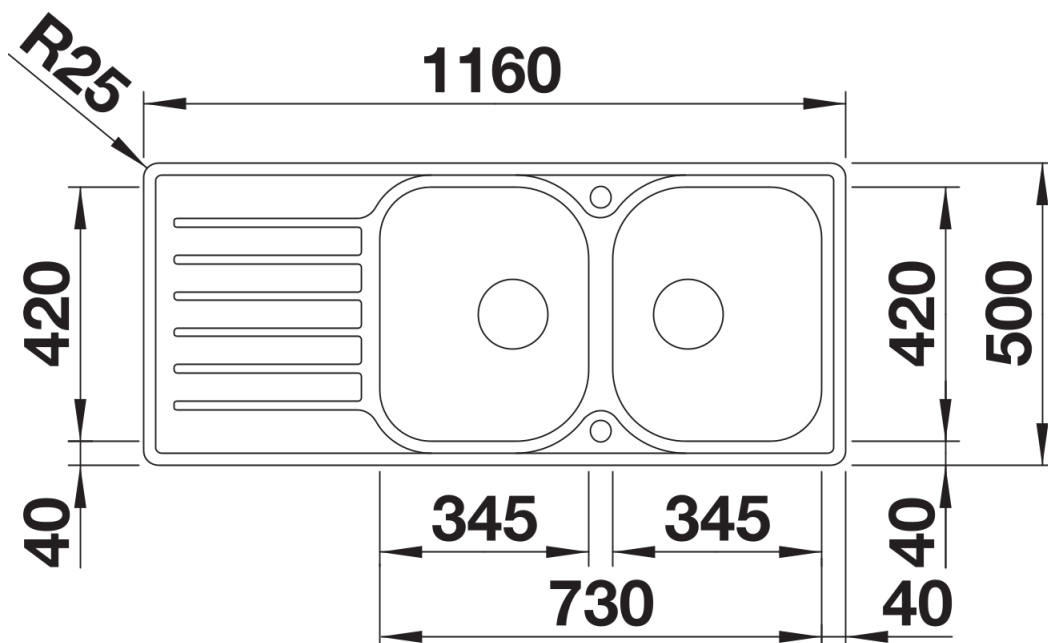

Tervezési információk

- A munkalap kivágására vonatkozó adatok az összes beépítési változathoz a honlapunkon találhatóak.

Szállítmány tartalma

- Lefolyógarnitúra helytakarékos csővel
- 2 x 3 1/2"-es szűrőkosár és integrált lefolyó-távműködtető (tekerőgomb) 1 medencéhez

Részletek

Felülnézet