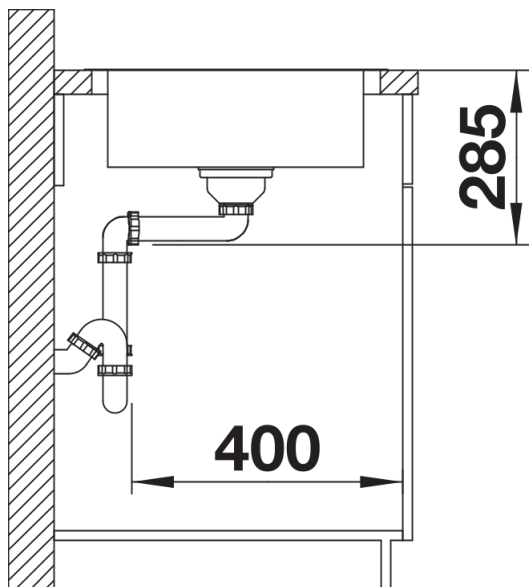

Tervezési információk

- A munkalap kivágására vonatkozó adatok az összes beépítési változathoz a honlapunkon találhatóak.

Szállítmány tartalma

- Lefolyógarnitúra helytakarékos csővel
- 3 ½"-os szűrőkosár
- lefolyó-távműködtető

Részletek

Felülnézet

Kivágás

Előnézet

Oldalnézet