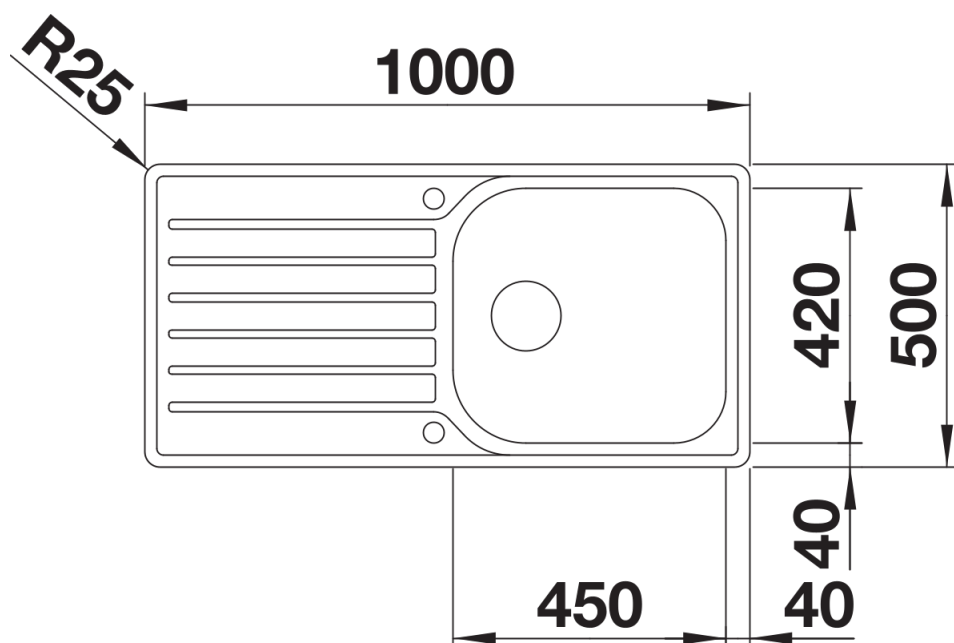

Tervezési információk

- A munkalap kivágására vonatkozó adatok az összes beépítési változathoz a honlapunkon találhatóak.

Szállítmány tartalma

- Lefolyógarnitúra helytakarékos csővel
- 3 ½"-os szűrőkosár
- lefolyó-távműködtető

Részletek

Felülnézet