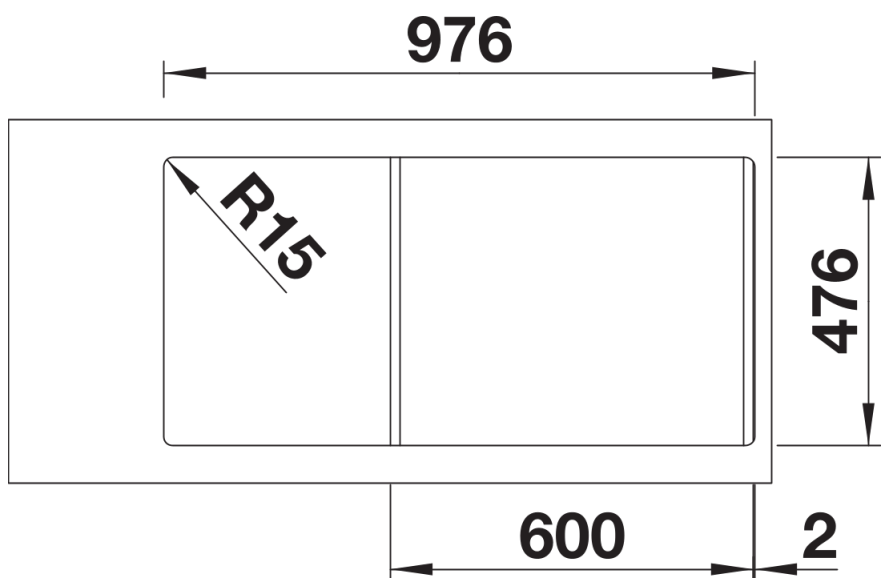

Kivágás

Előnézet

Oldalnézet