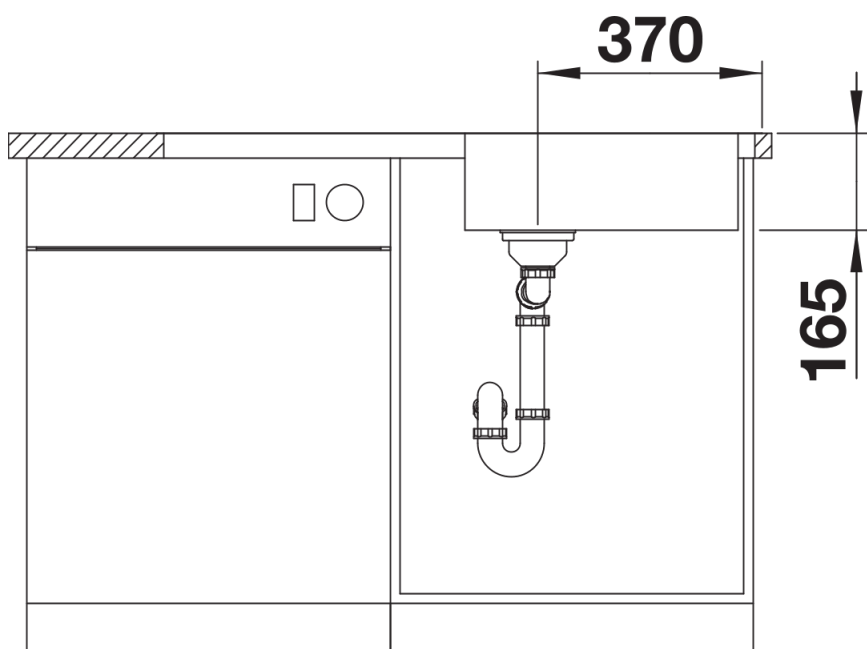

Kivágás

Előnézet

Oldalnézet