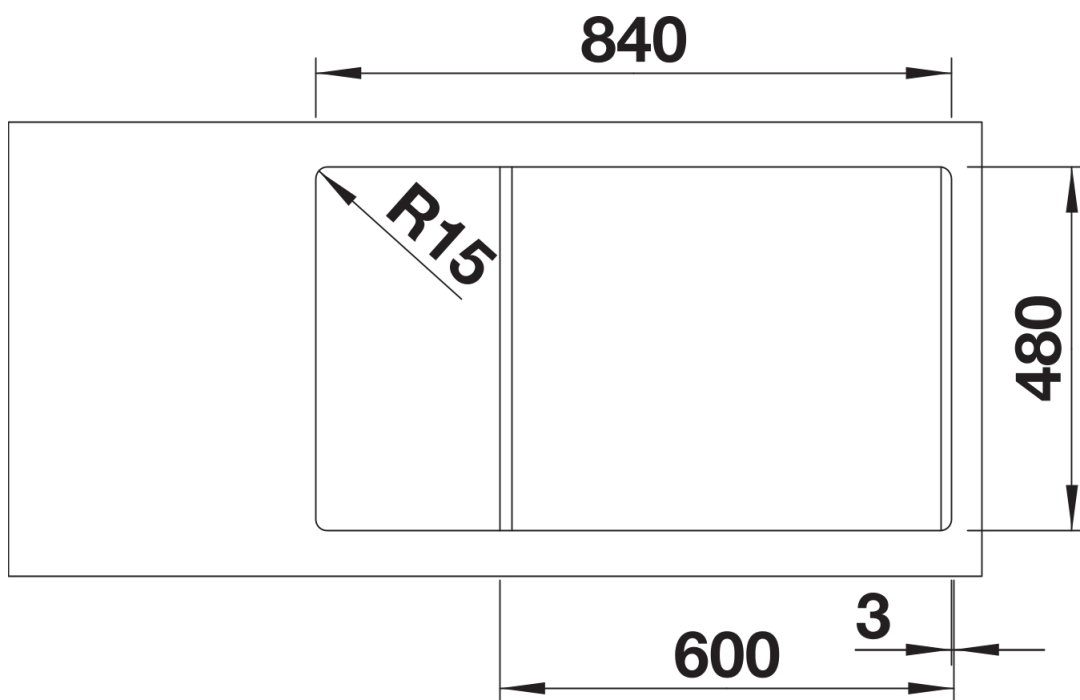

SILGRANIT fekete

Szállítmány tartalma

- lefolyógarnitúra helytakarékos csővel
- 3 ½"-os szűrőkosárral

Részletek

Felülnézet

Kivágás

Előlnézet

Oldalnézet