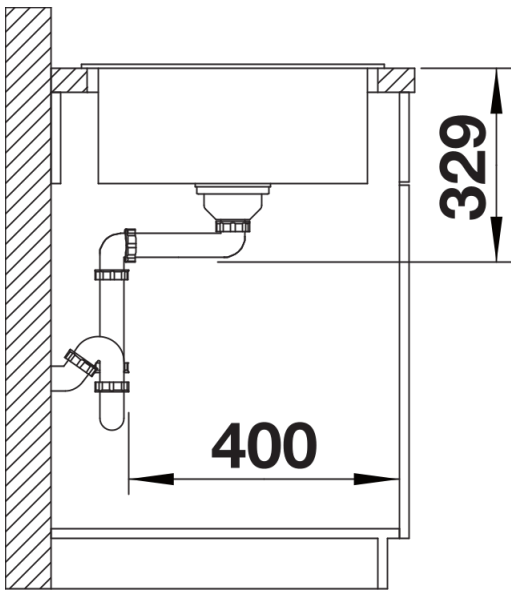

SILGRANIT fekete

Szállítmány tartalma

- lefolyógarnitúra helytakarékos csővel
- 3 ½"-os szűrőkosárral

Részletek

Felülnézet

Kivágás

Előlnézet

Oldalnézet