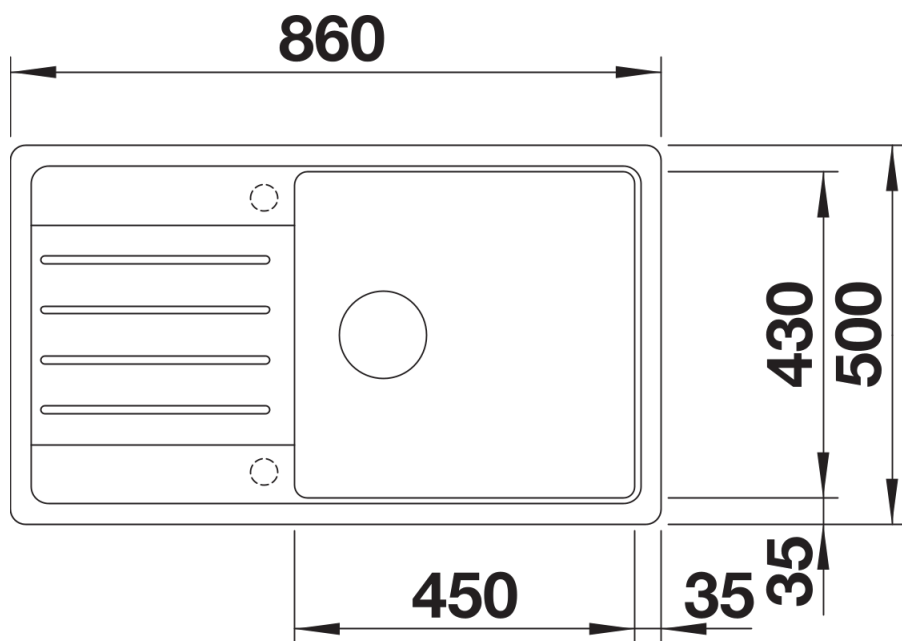

Termék adatlapja LEGRA XL 6 S

Cikkszám 526087

Előnyök

- Klasszikus vonalvezetés modern funkciókkal kombinálva
- Nagyméretű medence
- Az XL medence tágas helyet biztosít a mosogatáshoz
- Elforgatva is beépíthető

SILGRANIT fekete

Szállítmány tartalma

- lefolyógarnitúra helytakarékos csővel
- 3 ½"-os szűrőkosárral

Részletek

Felülnézet

Kivágás

Előlnézet

Oldalnézet