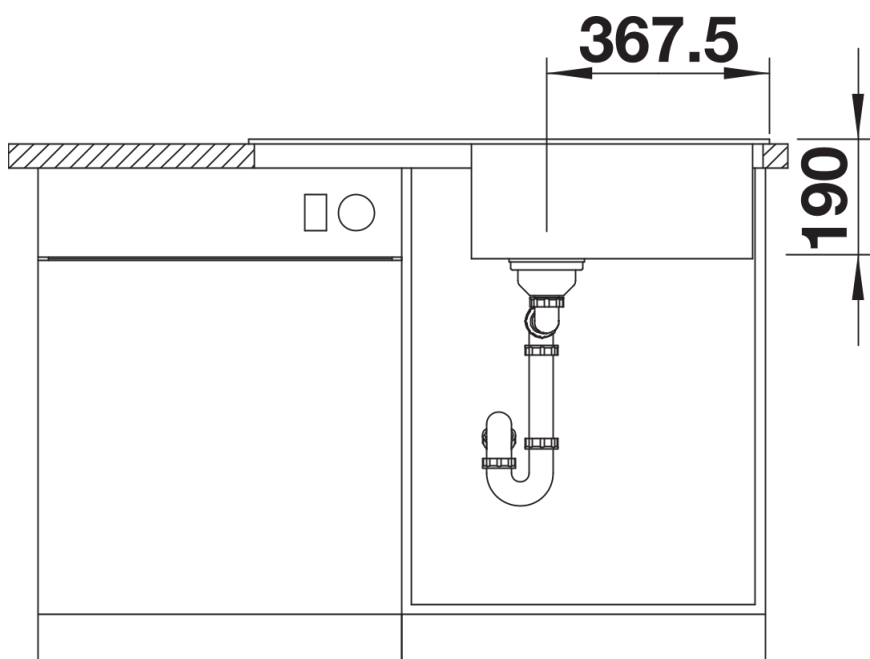

SILGRANIT fekete

Szállítmány tartalma

- lefolyógarnitúra helytakarékos csővel
- 3 ½"-os szűrőkosárral

Részletek

Felülnézet

Kivágás

Előlnézet

Oldalnézet