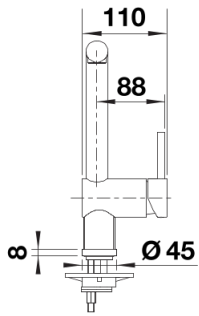

Színek

Kapható színek:

- silgranit fekete
- antracit
- palaszürke
- vulkánszürke
- alumetál
- silgranit fehér
- törtfehér
- tartufo
- kávé

SILGRANIT-Look silgranit fekete

Szállítmány tartalma

- 360 fokban elforgatható kifolyó
- A csaptelep beépítéséhez 35 mm átmérőjű furat szükséges
- Kerámiabetéttel
- Rugalmas, 450 mm hosszú csatlakozótömlők $\frac{3}{8}$ "-os anyával a különösen könnyű és biztonságos szereléshez
- Szabadalmazott sugárszabályozó
- LGA minősítés
- DVGW minősítés

Részletek

Forgási tartomány

Oldalnézet