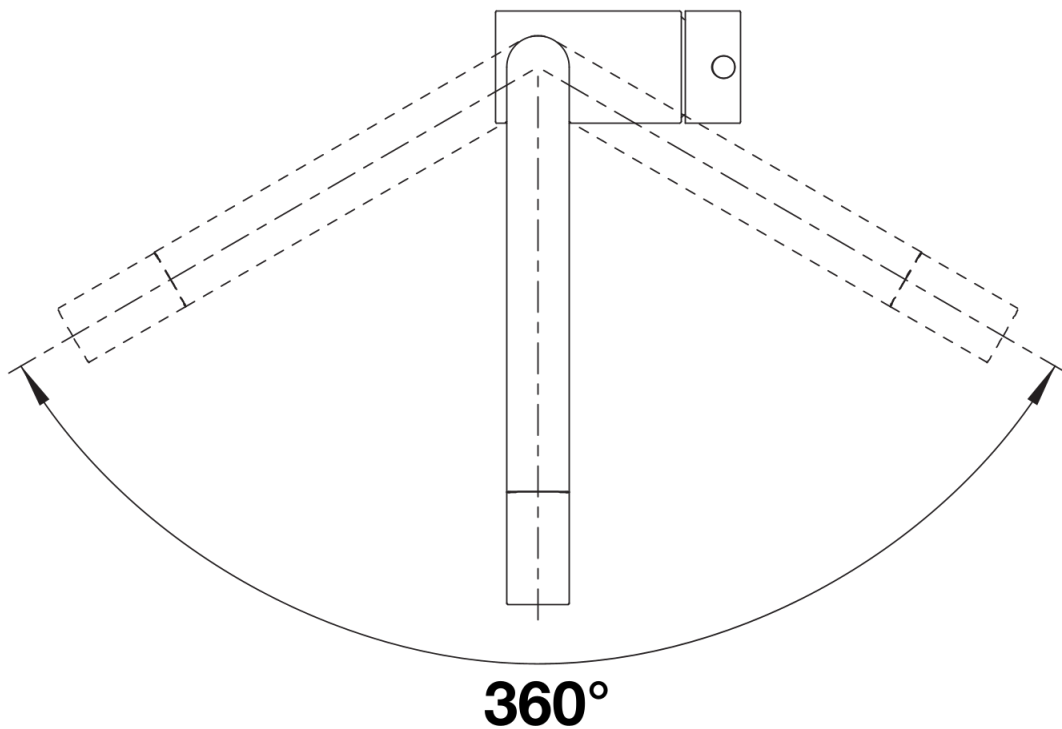

Szállítmány tartalma

- 360 fokban elforgatható kifolyó
- A csaptelep beépítéséhez 35 mm átmérőjű furat szükséges
- Kerámiabetéttel
- Rugalmas, 450 mm hosszú csatlakozótömlők $\frac{3}{8}$ "-os anyával a különösen könnyű és biztonságos szereléshez
- Szabadalmazott sugárszabályozó
- LGA minősítés
- DVGW minősítés

Részletek

Forgási tartomány