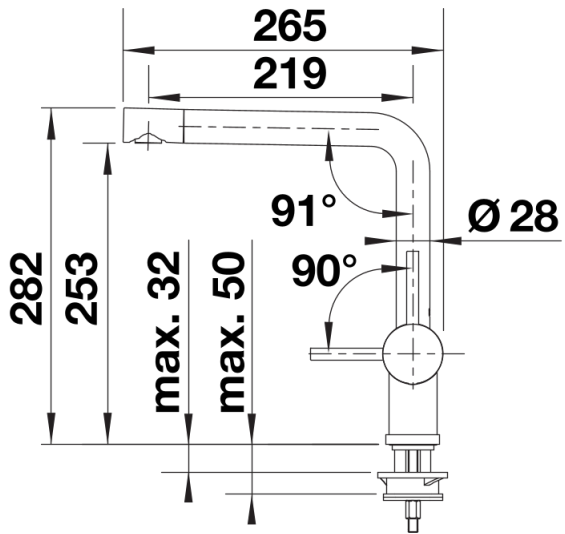

Színek

Kapható színek:

- silgranit fekete
- antracit
- palaszürke
- vulkánszürke
- alumetál
- silgranit fehér
- törtfehér
- tartufo
- kávé

SILGRANIT-Look silgranit fekete

Szállítmány tartalma

- 360 fokban elforgatható kifolyó
- A csaptelep beépítéséhez 35 mm átmérőjű furat szükséges
- Kerámiabetéttel
- Rugalmas, 450 mm hosszú csatlakozótömlők $\frac{3}{8}$ "-os anyával a különösen könnyű és biztonságos szereléshez
- Szabadalmazott sugárszabályozó
- LGA minősítés
- DVGW minősítés

Részletek

Forgási tartomány

Oldalnézet