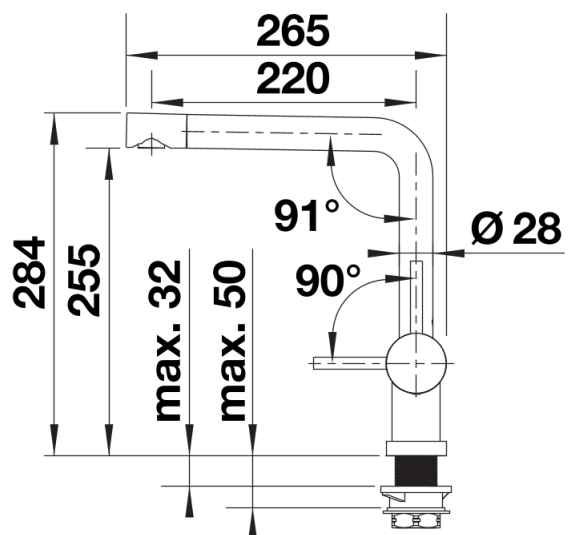

Oldalnézet