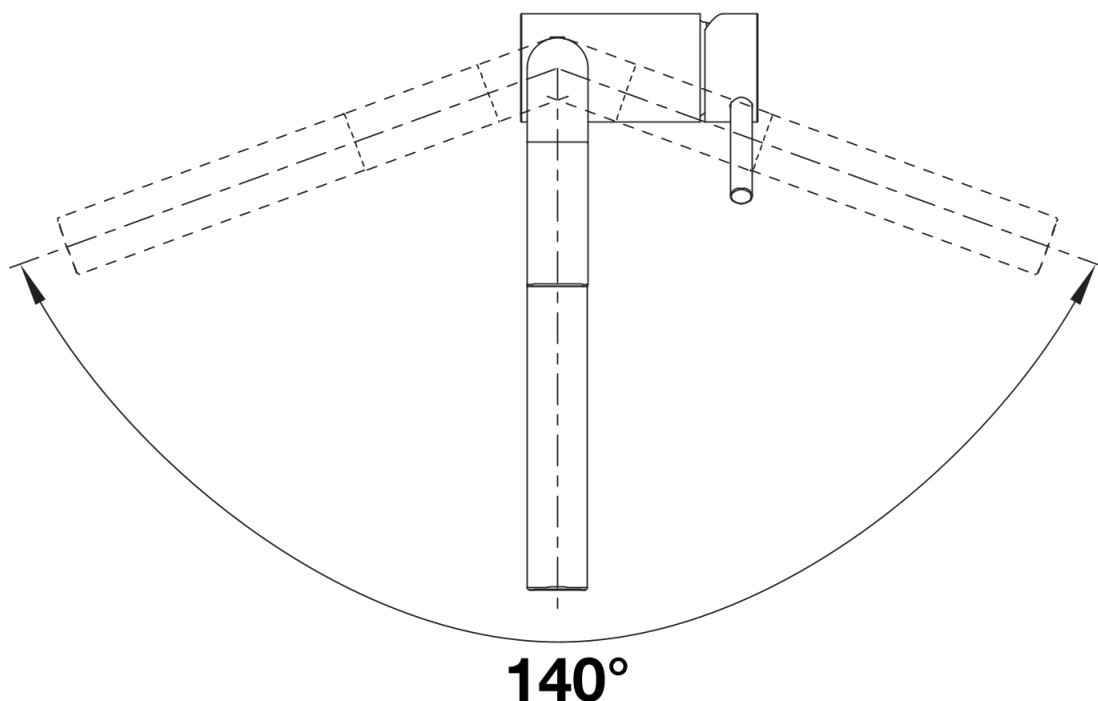

Termék adatlapja LINUS-S alacsonynyomású

Cikkszám 512200

Előnyök

- Minimalista design
- Kihúzható csapfej minőségi kivitelben
- A magas kifolyó megkönnyíti az edények és vázák megtöltését

Színek

Kapható színek:
króm

galvanikus króm

Szállítmány tartalma

- 140 fokban elforgatható kifolyó
- A csaptelep beépítéséhez 35 mm átmérőjű furat szükséges
- Kerámiabetéttel
- Fémbevonatú zuhanycső
- Rugalmas, 450 mm hosszú csatlakozótömlők $\frac{3}{8}$ "-os anyával a különösen könnyű és biztonságos szerelhetőségért

Részletek

Forgási tartomány

Oldalnézet