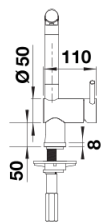

galvanikus króm

Szállítmány tartalma

- 140 fokban elforgatható kifolyó
- A csaptelep beépítéséhez 35 mm átmérőjű furat szükséges
- Kerámiabetéttel
- Fémbevonatú zuhanycső
- Rugalmas, 450 mm hosszú csatlakozótömlők $\frac{3}{8}$ "-os anyával a különösen könnyű és biztonságos szerelhetőségért

Részletek

Forgási tartomány

Oldalnézet