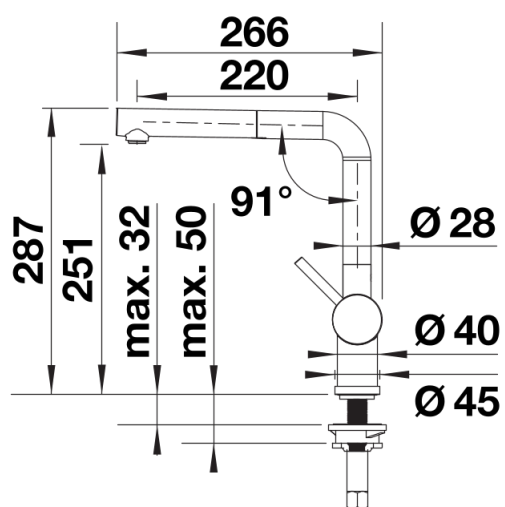

galvanikus króm

Szállítmány tartalma

- 140 fokban elforgatható kifolyó
- A csaptelep beépítéséhez 35 mm átmérőjű furat szükséges
- Kerámiabetéttel
- Fémbevonatú zuhanycső
- Rugalmas, 450 mm hosszú csatlakozótömlők $\frac{3}{8}$ "-os anyával a különösen könnyű és biztonságos szerelhetőségért

Részletek

Forgási tartomány

Oldalnézet