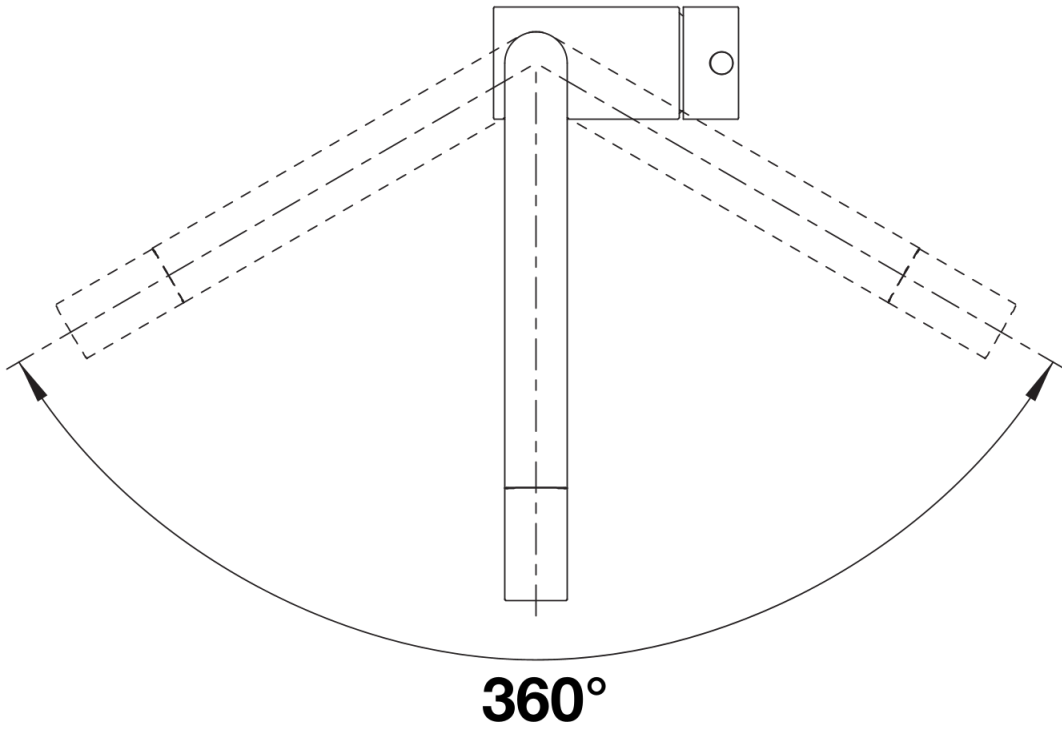

Forgási tartomány