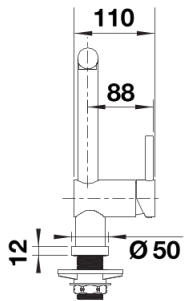

## Tervezési információk

---

- \*Legkisebb távolság a mosogató és az ablakszárny között 2,5 cm.

## Szállítmány tartalma

---

- 360 fokban elforgatható kifolyó
- A csaptelep beépítéséhez 35 mm átmérőjű furat szükséges
- Kerámiabetéttel
- Rugalmas, 750 mm hosszú csatlakozótömlők  $\frac{3}{8}$ "-os anyával a különösen könnyű és biztonságos szerelhetőségért
- Szabadalmazott vízszabályozó a vízkövesedés jelentős csökkentése érdekében
- Stabilizálólemez a konyhai csaptelep stabilitásának növelésére rozsdamentes acélból készült mosogatókba történő beépítéskor

## Részletek

---

Forgási tartomány

Oldalnézet