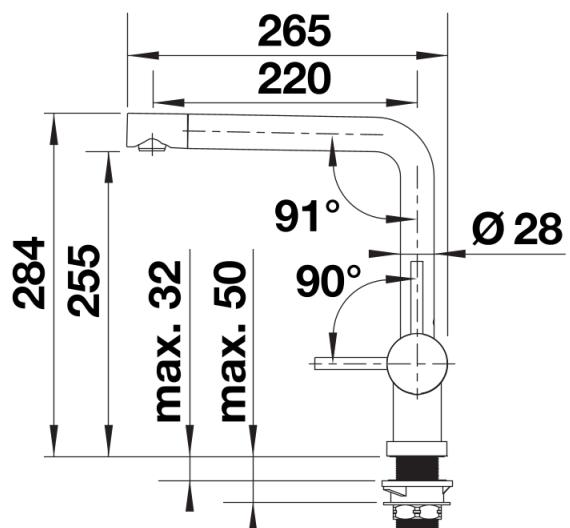

## Tervezési információk

---

- \*Legkisebb távolság a mosogató és az ablakszárny között 2,5 cm.

## Szállítmány tartalma

---

- 360 fokban elforgatható kifolyó
- A csaptelep beépítéséhez 35 mm átmérőjű furat szükséges
- Kerámiabetéttel
- Rugalmas, 750 mm hosszú csatlakozótömlők  $\frac{3}{8}$ "-os anyával a különösen könnyű és biztonságos szerelhetőségért
- Szabadalmazott vízszabályozó a vízkövesedés jelentős csökkentése érdekében
- Stabilizálólemez a konyhai csaptelep stabilitásának növelésére rozsdamentes acélból készült mosogatókba történő beépítéskor

## Részletek

---

Forgási tartomány

Oldalnézet