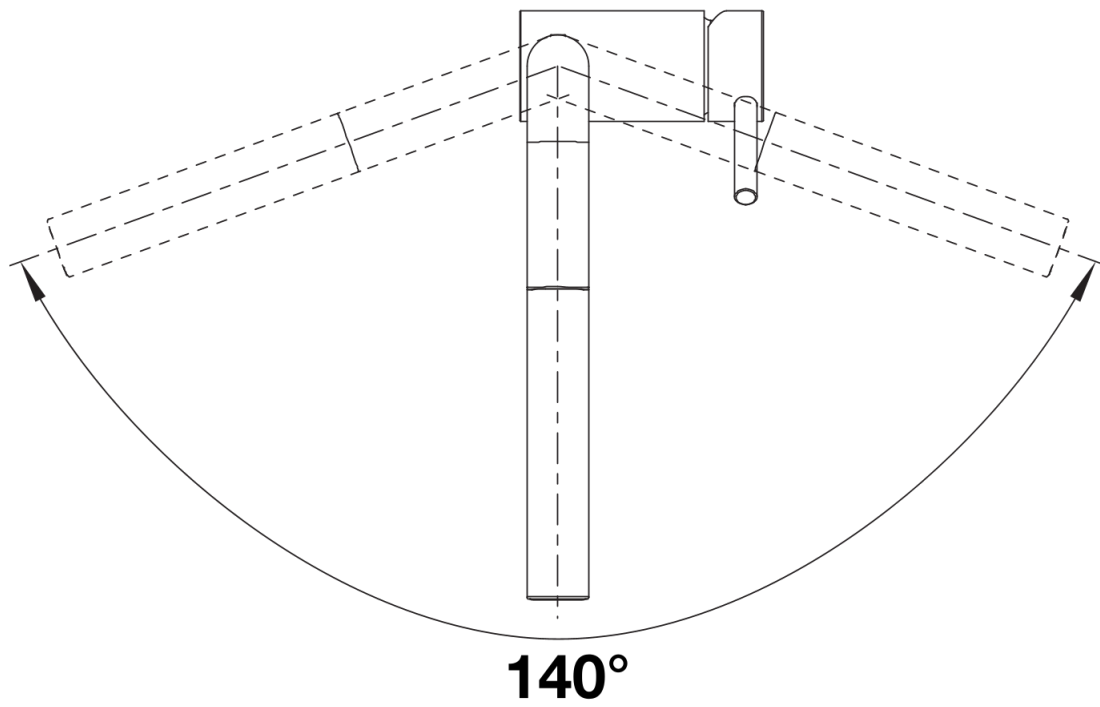

Forgási tartomány