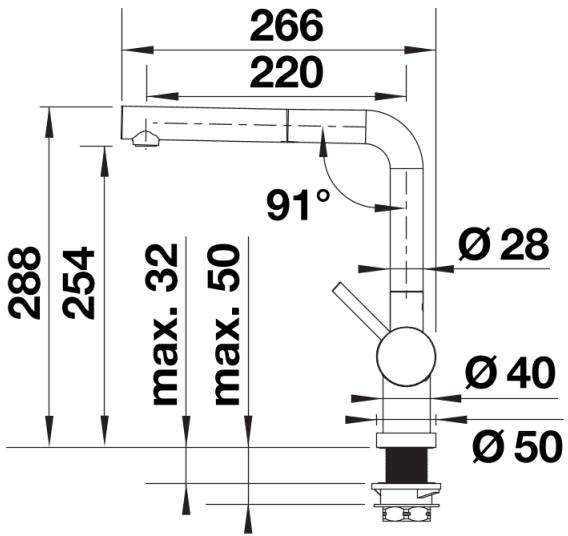

Termék adatlapja LINUS-S-F

Cikkszám 514023

Előnyök

- Az ablak elé szerelhető
- Minimalista design
- Egyszerű kezelhetőség: emelje fel függőlegesen és fektesse oldalra
- A magas kifolyóval könnyen megtölthetők az edények és a vázák
- Kihúzható csapfejjel
- Legkisebb távolság a mosogató és az ablakszárny között 4,5 cm

Színek

Kapható színek:

króm

galvanikus króm

Tervezési információk

- *Legkisebb távolság a mosogató és az ablakszárny közt 4,5 cm.
- ND kivétel esetén vízmennyiség-szabályozóval a bojler védelme érdekében.

Szállítmány tartalma

- 140 fokban elforgatható kifolyó
- A csaptelep beépítéséhez 35 mm átmérőjű furat szükséges
- Kerámiabetéttel
- Műanyag bevonatú zuhanycső
- Rugalmas, 750 mm hosszú csatlakozótömlők $\frac{3}{8}$ "-os anyával a különösen könnyű és biztonságos szerelhetőségért
- LGA minősítés
- DVGW minősítés

Részletek

Forgási tartomány

Oldalnézet