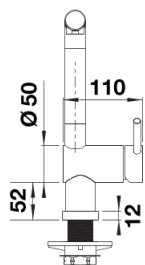

Színek

Kapható színek:

króm

galvanikus króm

Tervezési információk

- *Legkisebb távolság a mosogató és az ablakszárny közt 4,5 cm.
- ND kivétel esetén vízmennyiség-szabályozóval a bojler védelme érdekében.

Szállítmány tartalma

- 140 fokban elforgatható kifolyó
- A csaptelep beépítéséhez 35 mm átmérőjű furat szükséges
- Kerámiabetéttel
- Műanyag bevonatú zuhanycső
- Rugalmas, 750 mm hosszú csatlakozótömlők $\frac{3}{8}$ "-os anyával a különösen könnyű és biztonságos szerelhetőségért
- LGA minősítés
- DVGW minősítés

Részletek

Forgási tartomány

Oldalnézet