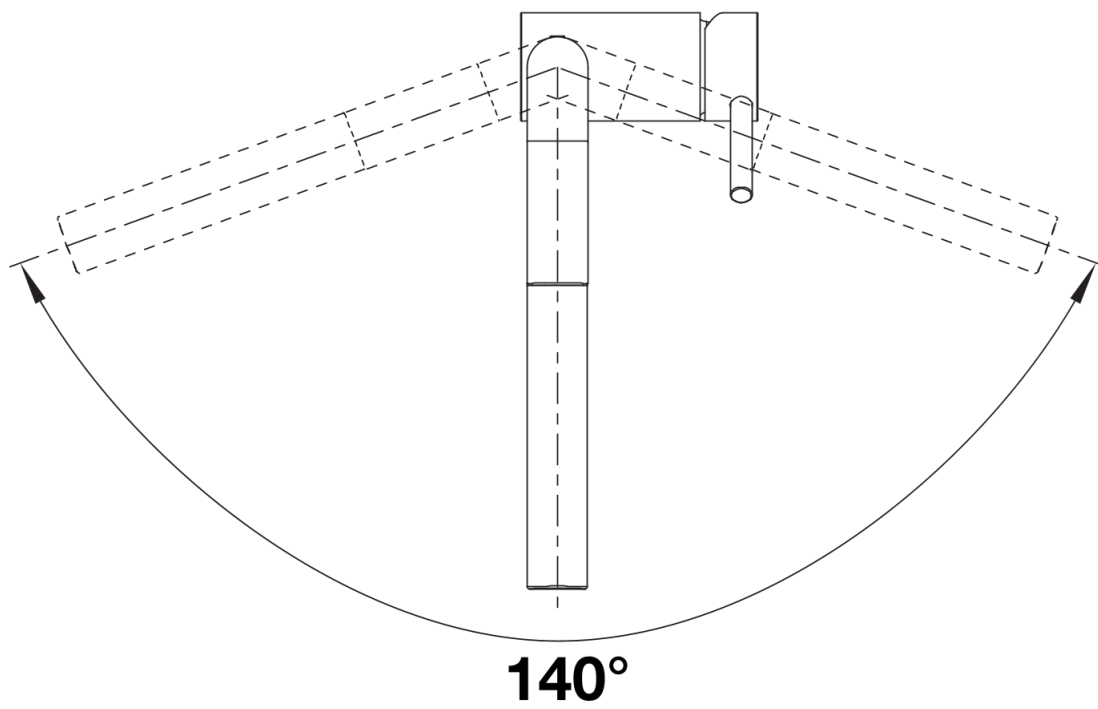

Forgási tartomány