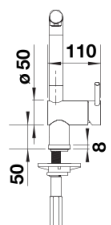

galvanikus króm

Tervezési információk

- Az ND változat esetében áramlásszabályozóval a vízmelegítő védelme érdekében.

Szállítmány tartalma

- 140 fokban elforgatható kifolyó
- A csaptelep beépítéséhez 35 mm átmérőjű furat szükséges
- Kerámiabetéttel
- Fémbevonatú zuhanycső
- Rugalmas, 450 mm hosszú csatlakozótömlők $\frac{3}{8}$ "-os anyával a különösen könnyű és biztonságos szerelhetőségért
- Szabadalmazott vízszűrő-szabályozó a vízkövesedés jelentős csökkentése érdekében
- Rögzítőalátét a csaptelep stabilitásának növelése érdekében rozsdamentes mosogatókba történő beszerelés esetén
- Visszacsapó szeleppel, amely garantáltan meggátolja a visszafolyást az EN 1717 szabványnak megfelelően
- LGA minősítés
- DVGW minősítés

Részletek

Forgási tartomány

Oldalnézet