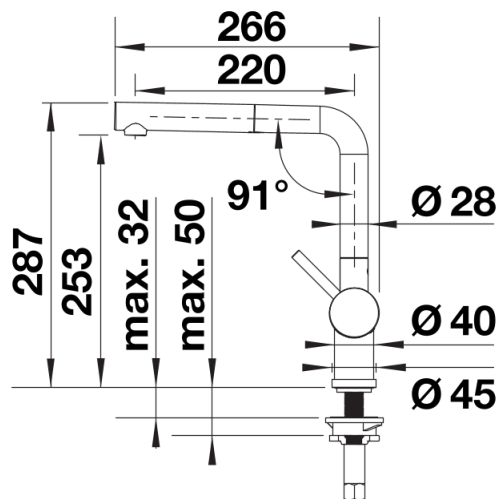

Termék adatlapja LINUS-S

Cikkszám 512402

Előnyök

- Minimalista design
- Kihúzható zuhanyfej
- Kiváló minőségű fém zuhany
- Magas kifolyó a nagy edények és vázák könnyű megtöltéséhez

Színek

Kapható színek:
króm

galvanikus króm

Tervezési információk

- Az ND változat esetében áramlásszabályozóval a vízmelegítő védelme érdekében.

Szállítmány tartalma

- 140 fokban elforgatható kifolyó
- A csaptelep beépítéséhez 35 mm átmérőjű furat szükséges
- Kerámiabetéttel
- Fémbevonatú zuhanycső
- Rugalmas, 450 mm hosszú csatlakozótömlők $\frac{3}{8}$ "-os anyával a különösen könnyű és biztonságos szerelhetőségért
- Szabadalmazott vízszűrő-szabályozó a vízkövesedés jelentős csökkentése érdekében
- Rögzítőalátét a csaptelep stabilitásának növelése érdekében rozsdamentes mosogatókba történő beszerelés esetén
- Visszacsapó szeleppel, amely garantáltan meggátolja a visszafolyást az EN 1717 szabványnak megfelelően
- LGA minősítés
- DVGW minősítés

Részletek

Forgási tartomány

Oldalnézet