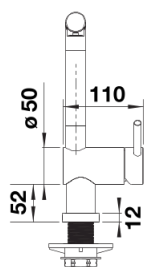

## Tervezési információk

---

- \*Legkisebb távolság a mosogató és az ablakszárny között 4,5 cm.

## Szállítmány tartalma

---

- 140 fokban elforgatható kifolyó
- A csaptelep beépítéséhez 35 mm átmérőjű furat szükséges
- Kerámiabetéttel
- Műanyag bevonatú zuhanycső
- Rugalmas, 750 mm hosszú csatlakozótömlők  $\frac{3}{8}$ "-os anyával a különösen könnyű és biztonságos szerelhetőségért
- Visszacsapó szeleppel, amely garantáltan meggátolja a visszafolyást az EN 1717 szabványnak megfelelően
- Stabilizálólemez a konyhai csaptelep stabilitásának növeléséhez rozsdamentes acélból készült mosogatókba történő beépítéskor
- LGA minősítés
- DVGW minősítés

## Részletek

---

Forgási tartomány

Oldalnézet