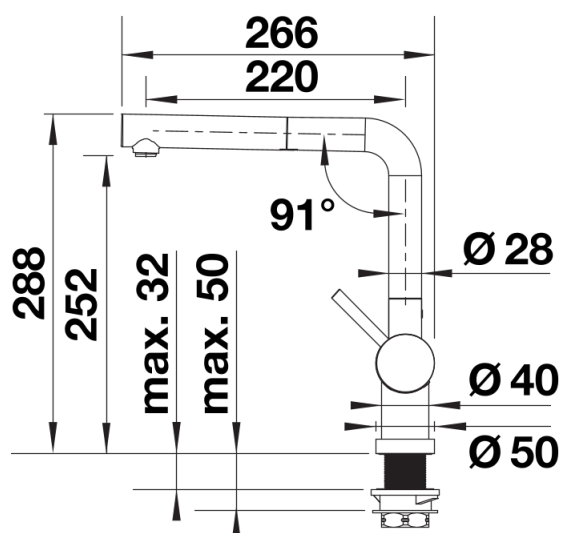

## Tervezési információk

---

- \*Legkisebb távolság a mosogató és az ablakszárny között 4,5 cm.

## Szállítmány tartalma

---

- 140 fokban elforgatható kifolyó
- A csaptelep beépítéséhez 35 mm átmérőjű furat szükséges
- Kerámiabetéttel
- Műanyag bevonatú zuhanycső
- Rugalmas, 750 mm hosszú csatlakozótömlők  $\frac{3}{8}$ "-os anyával a különösen könnyű és biztonságos szerelhetőségért
- Visszacsapó szeleppel, amely garantáltan meggátolja a visszafolyást az EN 1717 szabványnak megfelelően
- Stabilizálólemez a konyhai csaptelep stabilitásának növeléséhez rozsdamentes acélból készült mosogatókba történő beépítéskor
- LGA minősítés
- DVGW minősítés

## Részletek

---

Forgási tartomány

Oldalnézet