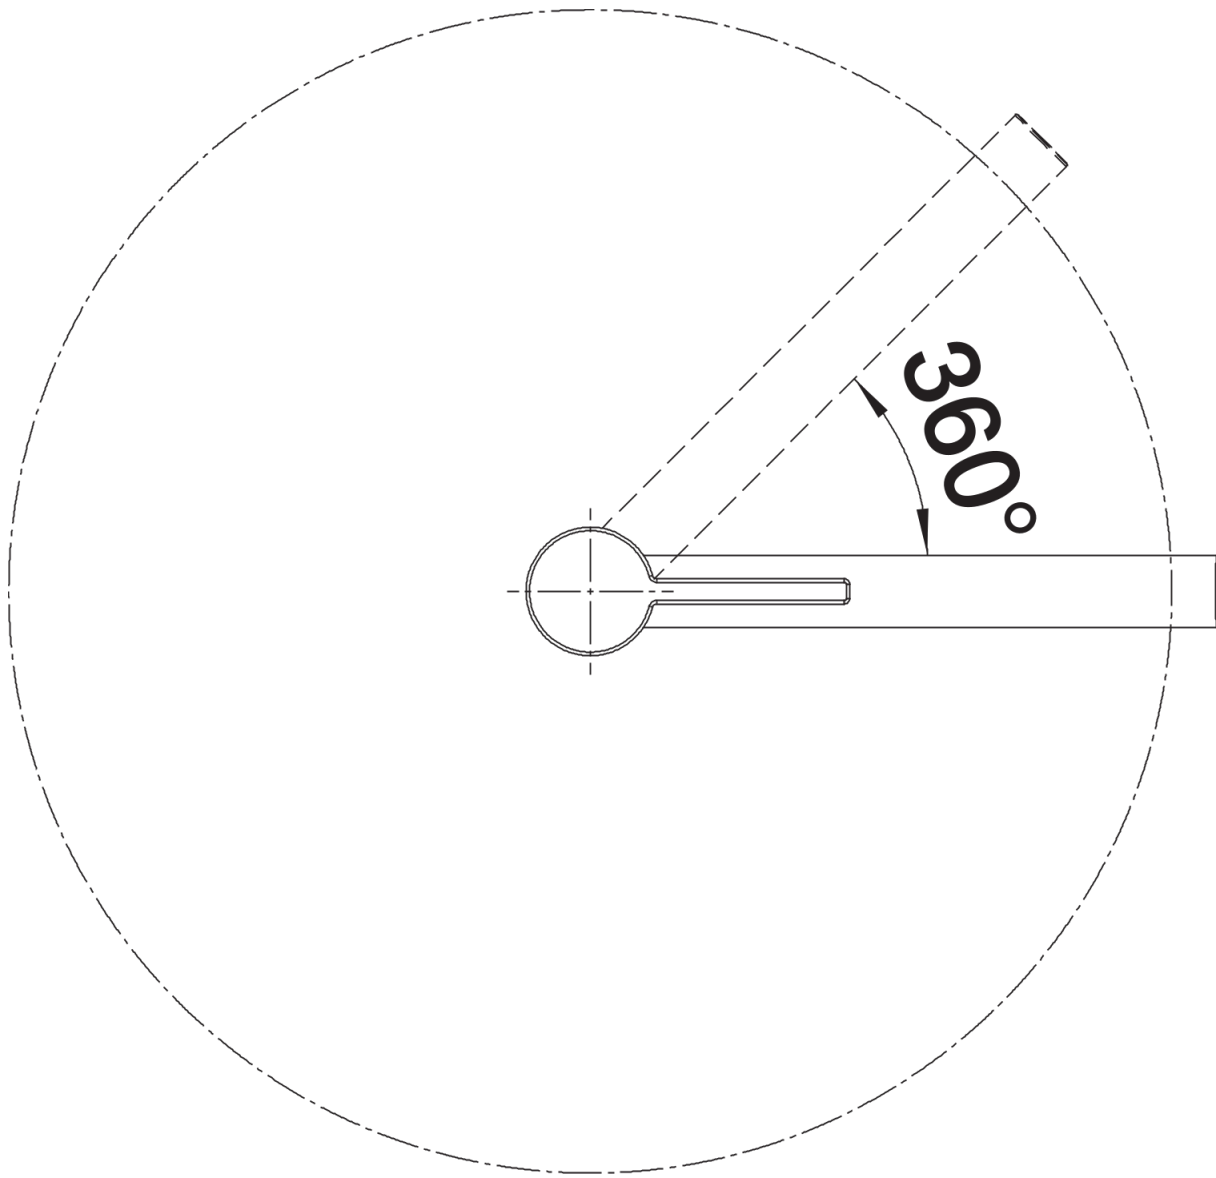

Forgási tartomány