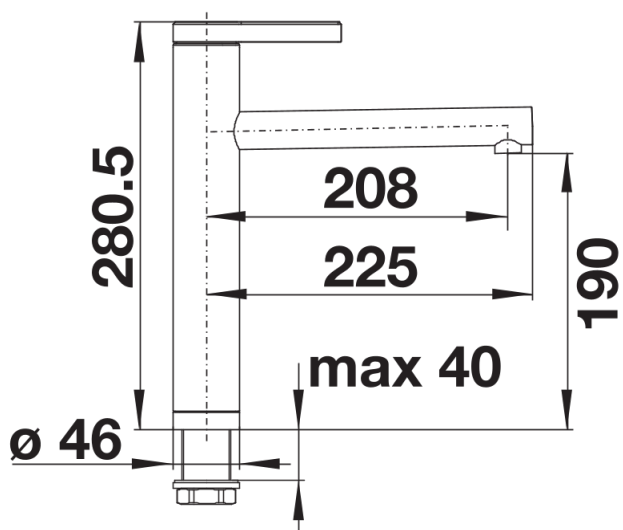

Termék adatlapja LINEE

Cikkszám 517594

Előnyök

- Elegáns design
- Működtető kar a csaptelep tetején kényelmes hozzáférést biztosít
- Kerámiabetéttel
- A magas kifolyó megkönnyíti az edények és vázák megtöltését
- A 360°-ban elforgatható kifolyó szélesebb körű használhatóságot tesz lehetővé

Színek

Kapható színek:

króm

galvanikus króm

Szállítmány tartalma

- 360 fokban elforgatható
- Ø 35 mm csaplyukfurat szükséges
- Kerámiabetéttel
- Rugalmas, 450 mm hosszú csatlakozótömlők $\frac{3}{8}$ "-os anyával a különösen egyszerű és biztonságos szereléshez
- Szabadalmaztatott vízszugár szabályozó a jelentősen csökkentett vízkőlerakódás érdekében
- Stabilizálólemez a konyhai csaptelep stabilitásának növeléséhez rozsdamentes acélból készült mosogatókba történő beépítéskor
- LGA minősítés
- DVGW minősítés

Részletek

Forgási tartomány

Oldalnézet