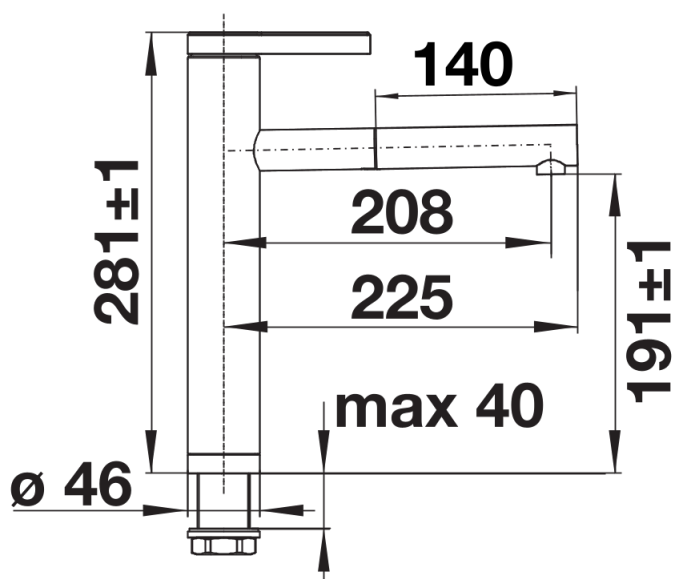

Termék adatlapja LINEE-S

Cikkszám 517591

Előnyök

- Elegáns design
- Kihúzható fej
- Működtető kar a csaptelep tetején kényelmes hozzáférést biztosít
- Kerámiabetéttel
- A magas kifolyó megkönnyíti az edények és vázák megtöltését

Színek

Kapható színek:
króm

galvanikus króm

Szállítmány tartalma

- 130 fokban elforgatható kifolyó a nagyobb túlnyúláshoz
- Ø 35 mm csaplyukfurat szükséges
- Kerámiabetéttel
- Szabadalmazott vízszugár-szabályozó a vízkövesedés jelentős csökkentése érdekében
- Fém csapfej
- Fémbevonatú zuhanycső
- Önvisszahúzó mechanika
- Rugalmas, 500 mm hosszú csatlakozótömlők $\frac{3}{8}$ "-os anyával a különösen könnyű és biztonságos szereléshez
- Stabilizálólemez a csap stabilitásának növelésére rozsdamentes acélból készült mosogatókba történő beépítéskor
- Visszacsapó szeleppel ellátva a visszaáramlás ellen, az EN 1717 szabványnak megfelelően

Részletek

Forgási tartomány

Oldalnézet