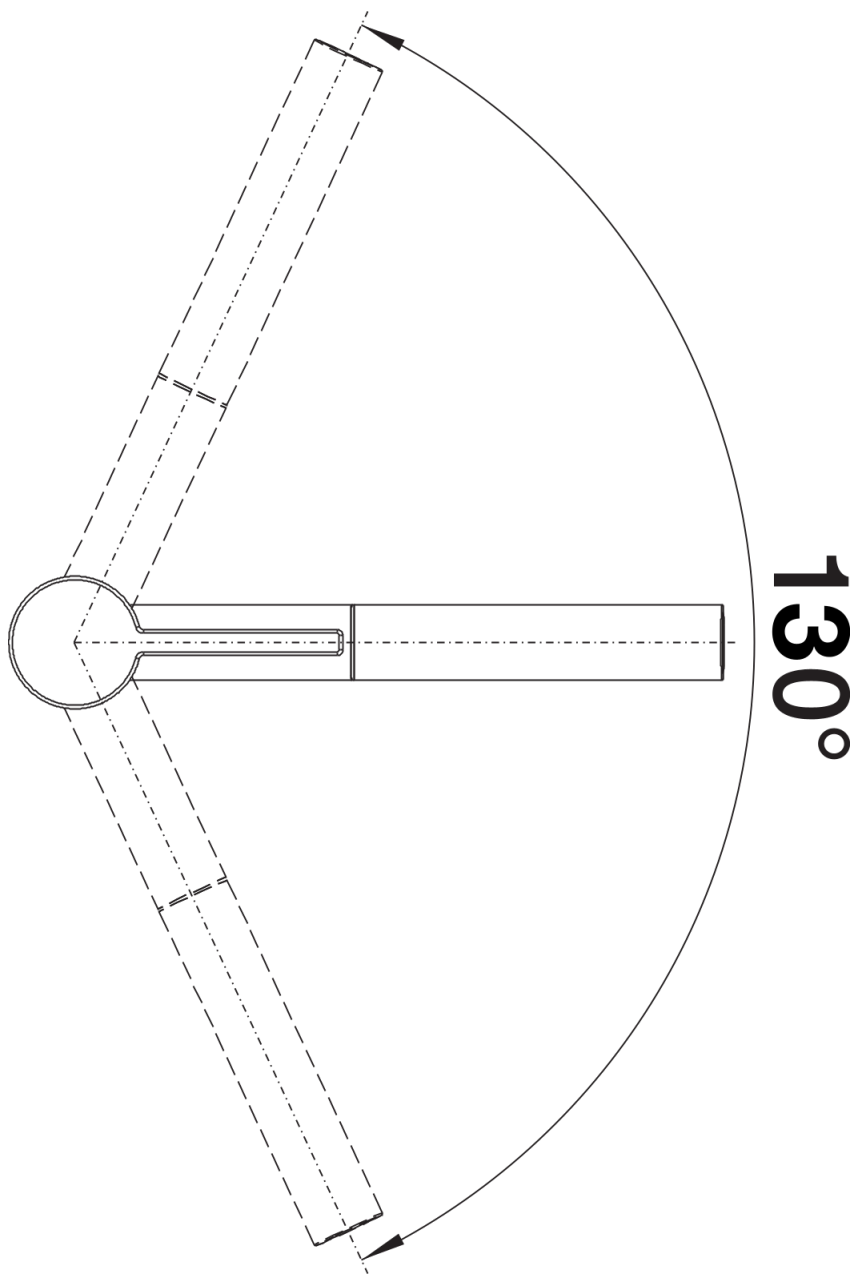

Termék adatlapja LINEE-S

Cikkszám 517591

Előnyök

- Elegáns design
- Kihúzható fej
- Működtető kar a csaptelep tetején kényelmes hozzáférést biztosít
- Kerámiabetéttel
- A magas kifolyó megkönnyíti az edények és vázák megtöltését

Színek

Kapható színek:
króm

galvanikus króm

Szállítmány tartalma

- 130 fokban elforgatható kifolyó a nagyobb túlnyúláshoz
- Ø 35 mm csaplyukfurat szükséges
- Kerámiabetéttel
- Szabadalmazott vízszugár-szabályozó a vízkövesedés jelentős csökkentése érdekében
- Fém csapfej
- Fémbevonatú zuhanycső
- Önvisszahúzó mechanika
- Rugalmas, 500 mm hosszú csatlakozótömlők $\frac{3}{8}$ "-os anyával a különösen könnyű és biztonságos szereléshez
- Stabilizálólemez a csap stabilitásának növelésére rozsdamentes acélból készült mosogatókba történő beépítéskor
- Visszacsapó szeleppel ellátva a visszaáramlás ellen, az EN 1717 szabványnak megfelelően

Részletek

Forgási tartomány

Oldalnézet