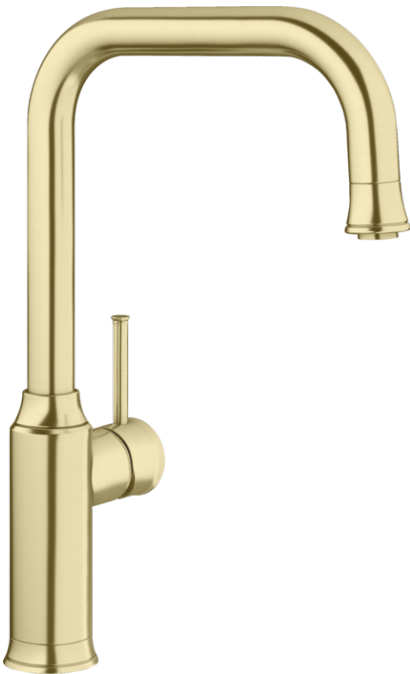

Termék adatlapja LIVIA-S

Cikkszám 526687

Előnyök

- Modern design látványos dekorelemekkel
- Rendszer megoldás a mosogatóhoz illő lefolyó-távműködtetővel és mosogatószer-adagolóval
- Különböző felületű kivitelekben kapható
- J formájú magas kifolyó kihúzható fejjel
- Különösen aláépíthető medencékhez és minőségi munkalapokhoz ajánlott

Színek

Kapható színek:

satin gold
mangán

PVD satin gold

Szállítmány tartalma

- 190° fokban elforgatható kifolyó
- A csaptelep beépítéséhez 35 mm átmérőjű furat szükséges
- Kerámiabetéttel
- Textilbevonatú zuhanycső
- Rugalmas, 450 mm hosszú csatlakozótömlők $\frac{3}{8}$ "-os anyával a különösen könnyű és biztonságos szerelhetőségért
- Stabilizálólemez a konyhai csaptelep stabilitásának növeléséhez rozsdamentes acélból készült mosogatókba történő beépítéskor
- Visszacsapó szeleppel ellátva visszaáramlás ellen, az EN 1717 szabványnak megfelelően
- LGA minősítés
- DVGW minősítés