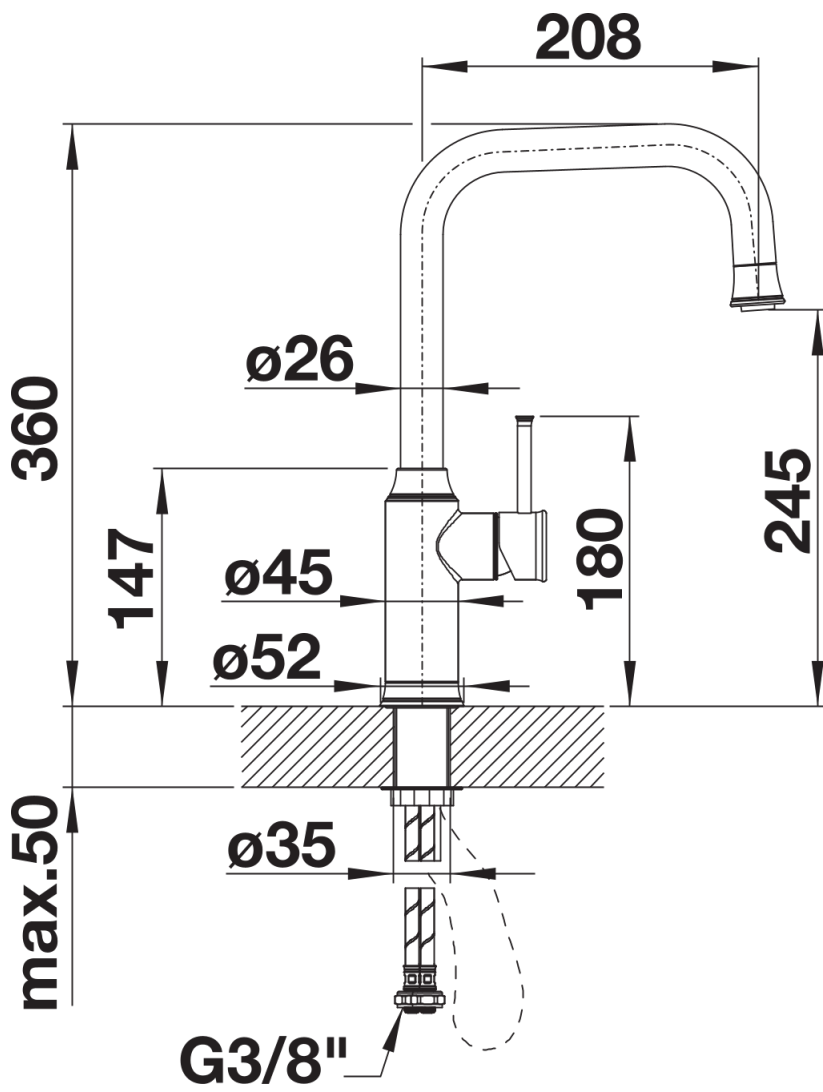

Termék adatlapja LIVIA-S

Cikkszám 526687

Előnyök

- Modern design látványos dekorelemekkel
- Rendszer megoldás a mosogatóhoz illő lefolyó-távműködtetővel és mosogatószer-adagolóval
- Különböző felületű kivitelekben kapható
- J formájú magas kifolyó kihúzható fejjel
- Különösen aláépíthető medencékhez és minőségi munkalapokhoz ajánlott

Színek

Kapható színek:

satin gold
mangán

PVD satin gold

Szállítmány tartalma

- 190° fokban elforgatható kifolyó
- A csaptelep beépítéséhez 35 mm átmérőjű furat szükséges
- Kerámiabetéttel
- Textilbevonatú zuhanycső
- Rugalmas, 450 mm hosszú csatlakozótömlők $\frac{3}{8}$ "-os anyával a különösen könnyű és biztonságos szerelhetőségért
- Stabilizálólemez a konyhai csaptelep stabilitásának növeléséhez rozsdamentes acélból készült mosogatókba történő beépítéskor
- Visszacsapó szeleppel ellátva visszaáramlás ellen, az EN 1717 szabványnak megfelelően
- LGA minősítés
- DVGW minősítés

Részletek

Forgási tartomány

Oldalnézet