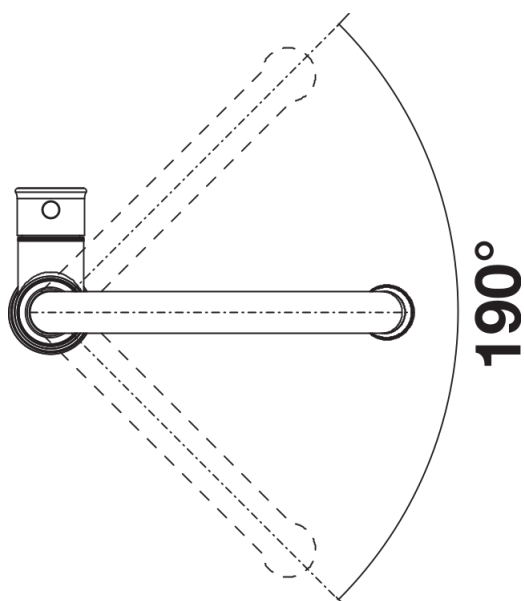

Termék adatlapja LIVIA-S

Cikkszám 526687

Előnyök

- Modern design látványos dekorelemekkel
- Rendszer megoldás a mosogatóhoz illő lefolyó-távműködtetővel és mosogatószer-adagolóval
- Különböző felületű kivitelekben kapható
- J formájú magas kifolyó kihúzható fejjel
- Különösen aláépíthető medencékhez és minőségi munkalapokhoz ajánlott

Színek

Kapható színek:

satin gold
mangán

PVD satin gold

Szállítmány tartalma

- 190° fokban elforgatható kifolyó
- A csaptelep beépítéséhez 35 mm átmérőjű furat szükséges
- Kerámiabetéttel
- Textilbevonatú zuhanycső
- Rugalmas, 450 mm hosszú csatlakozótömlők $\frac{3}{8}$ "-os anyával a különösen könnyű és biztonságos szerelhetőségért
- Stabilizálólemez a konyhai csaptelep stabilitásának növeléséhez rozsdamentes acélból készült mosogatókba történő beépítéskor
- Visszacsapó szeleppel ellátva visszaáramlás ellen, az EN 1717 szabványnak megfelelően
- LGA minősítés
- DVGW minősítés

Részletek

Forgási tartomány

Oldalnézet