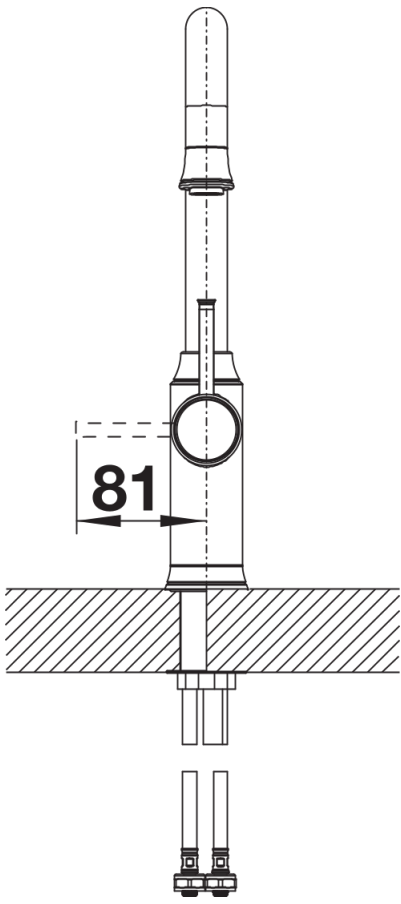

Termék adatlapja LIVIA-S

Cikkszám 526687

Előnyök

- Modern design látványos dekorelemekkel
- Rendszer megoldás a mosogatóhoz illő lefolyó-távműködtetővel és mosogatószer-adagolóval
- Különböző felületű kivitelekben kapható
- J formájú magas kifolyó kihúzható fejjel
- Különösen aláépíthető medencékhez és minőségi munkalapokhoz ajánlott

Színek

Kapható színek:

satin gold
mangán

PVD satin gold

Szállítmány tartalma

- 190° fokban elforgatható kifolyó
- A csaptelep beépítéséhez 35 mm átmérőjű furat szükséges
- Kerámiabetéttel
- Textilbevonatú zuhanycső
- Rugalmas, 450 mm hosszú csatlakozótömlők $\frac{3}{8}$ "-os anyával a különösen könnyű és biztonságos szerelhetőségért
- Stabilizálólemez a konyhai csaptelep stabilitásának növeléséhez rozsdamentes acélból készült mosogatókba történő beépítéskor
- Visszacsapó szeleppel ellátva visszaáramlás ellen, az EN 1717 szabványnak megfelelően
- LGA minősítés
- DVGW minősítés

Részletek

Forgási tartomány

Oldalnézet