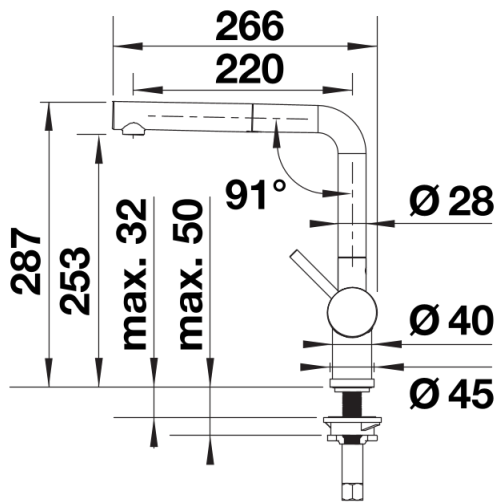

## Termék adatlapja LINUS-S

Cikkszám 526148

## Szállítmány tartalma

---

- 140 fokban elforgatható kifolyó
- A csaptelep beépítéséhez 35 mm átmérőjű furat szükséges
- Kerámiabetéttel
- Fémbevonatú zuhanycső
- Rugalmas, 450 mm hosszú csatlakozótömlők  $\frac{3}{8}$ "-os anyával a különösen könnyű és biztonságos szerelhetőségért
- LGA minősítés
- DVGW minősítés

## Részletek

---

Forgási tartomány

Oldalnézet