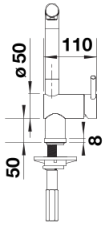

## Szállítmány tartalma

---

- 140 fokban elforgatható kifolyó
- A csaptelep beépítéséhez 35 mm átmérőjű furat szükséges
- Kerámiabetéttel
- Fémbevonatú zuhanycső
- Rugalmas, 450 mm hosszú csatlakozótömlők  $\frac{3}{8}$ "-os anyával a különösen könnyű és biztonságos szerelhetőségért
- LGA minősítés
- DVGW minősítés

## Részletek

---

Forgási tartomány

Oldalnézet