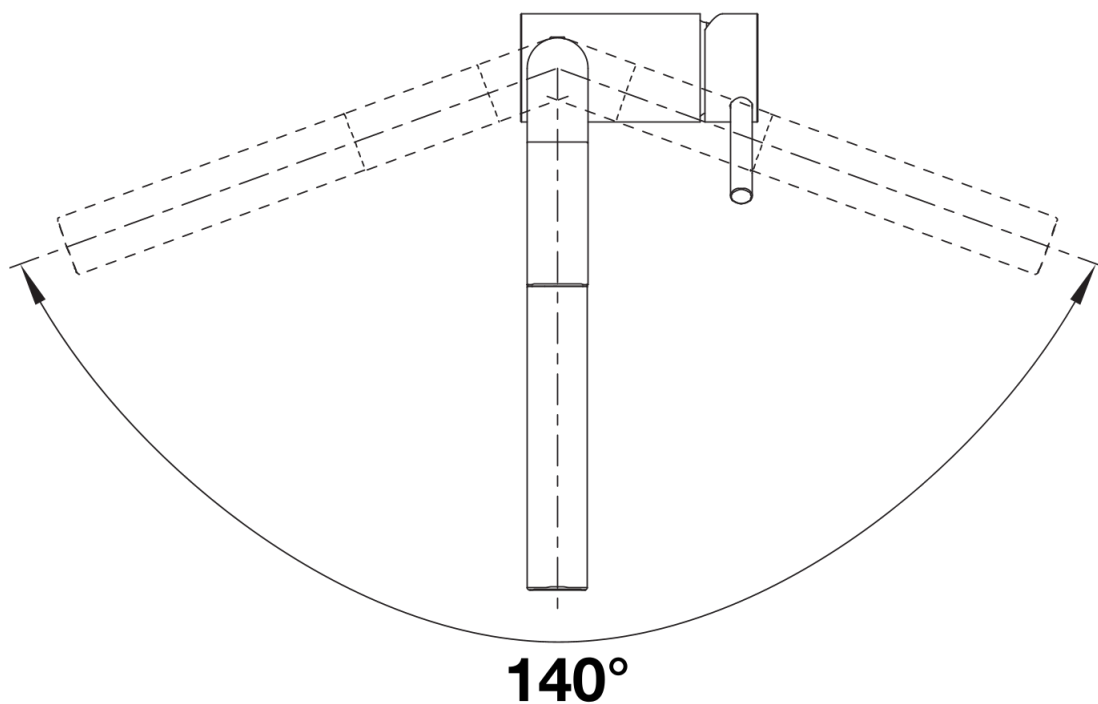

Szállítmány tartalma

- 140 fokban elforgatható kifolyó
- A csaptelep beépítéséhez 35 mm átmérőjű furat szükséges
- Kerámiabetéttel
- Fémbevonatú zuhanycső
- Rugalmas, 450 mm hosszú csatlakozótömlők $\frac{3}{8}$ "-os anyával a különösen könnyű és biztonságos szerelhetőségért
- LGA minősítés
- DVGW minősítés

Részletek

Forgási tartomány