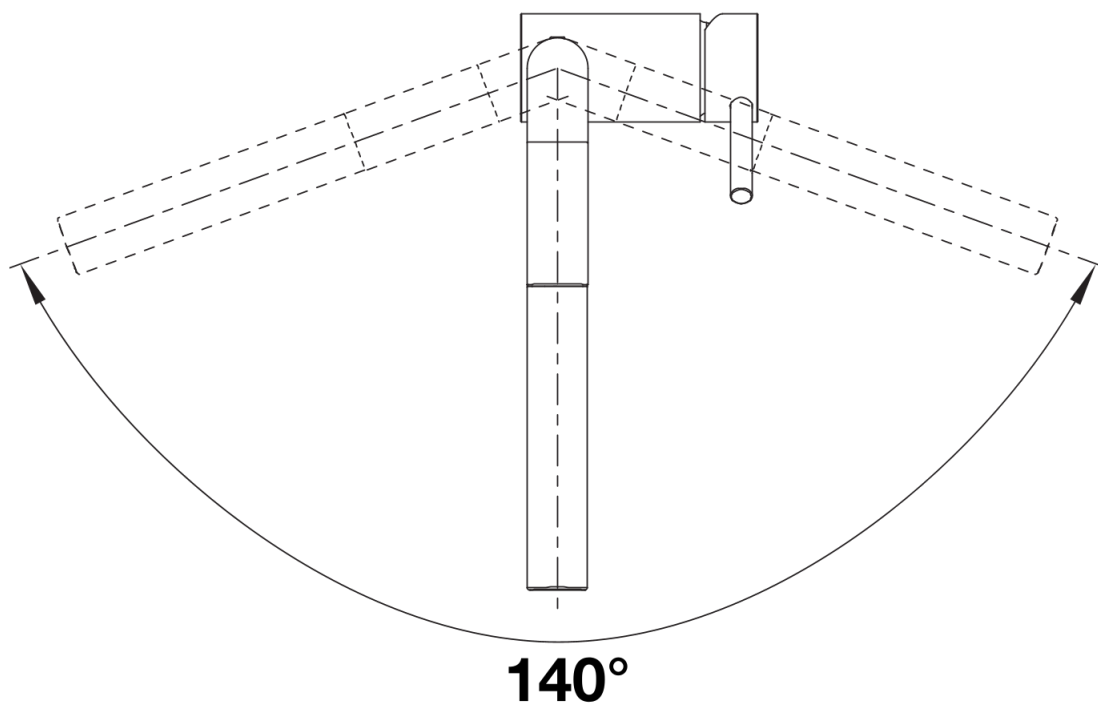

Szállítmány tartalma

- 140 fokban elforgatható kifolyó
- A csaptelep beépítéséhez 35 mm átmérőjű furat szükséges
- Kerámiabetéttel
- Fémbevonatú zuhanycső
- Rugalmas, 450 mm hosszú csatlakozótömlők $\frac{3}{8}$ "-os anyával a különösen könnyű és biztonságos szereléshez
- LGA minősítés
- DVGW minősítés

Részletek

Forgási tartomány