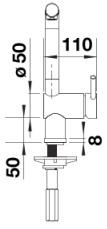

## Szállítmány tartalma

---

- 140 fokban elforgatható kifolyó
- A csaptelep beépítéséhez 35 mm átmérőjű furat szükséges
- Kerámiabetéttel
- Fémbevonatú zuhanycső
- Rugalmas, 450 mm hosszú csatlakozótömlők  $\frac{3}{8}$ "-os anyával a különösen könnyű és biztonságos szereléshez
- LGA minősítés
- DVGW minősítés

## Részletek

---

Forgási tartomány

Oldalnézet