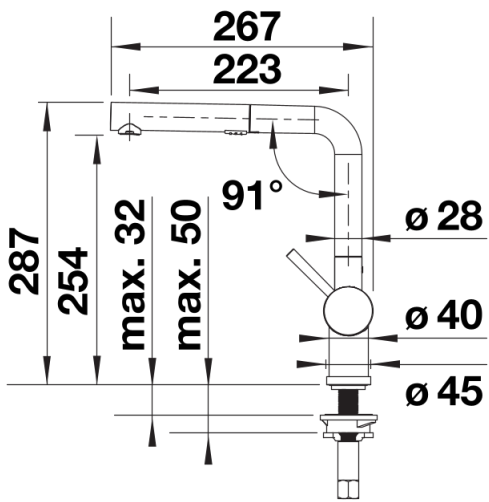

## Szállítmány tartalma

---

- 140 fokban elforgatható kifolyó
- A csaptelep beépítéséhez 35 mm átmérőjű furat szükséges
- Kerámiabetéttel
- Fémbevonatú zuhanycső
- Rugalmas, 450 mm hosszú csatlakozótömlők  $\frac{3}{8}$ "-os anyával a különösen könnyű és biztonságos szereléshez
- LGA minősítés
- DVGW minősítés

## Részletek

---

Forgási tartomány

Oldalnézet