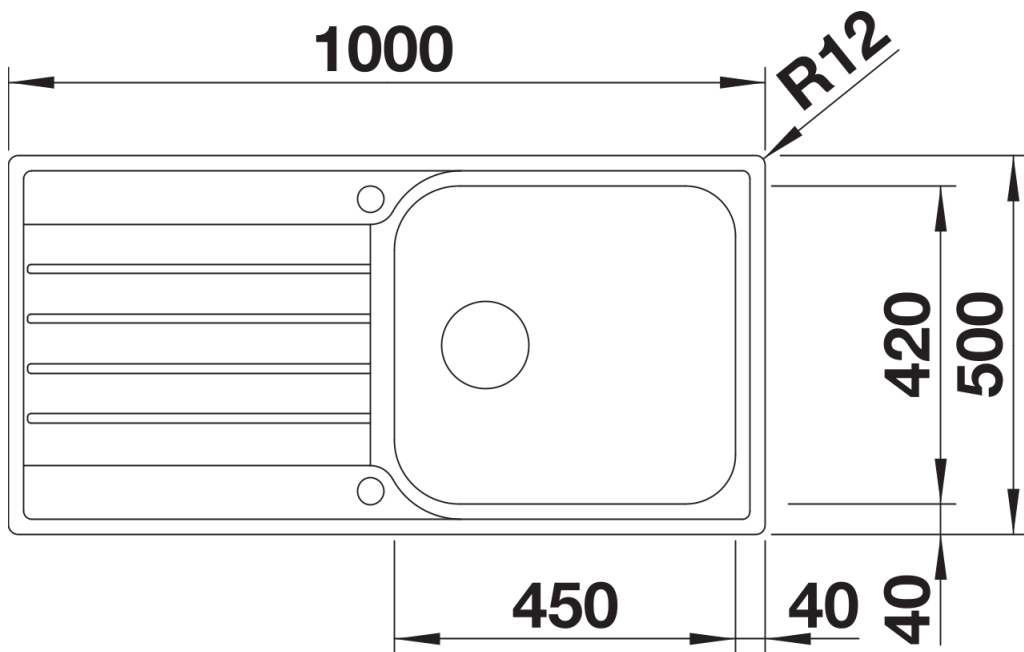

Felülnézet