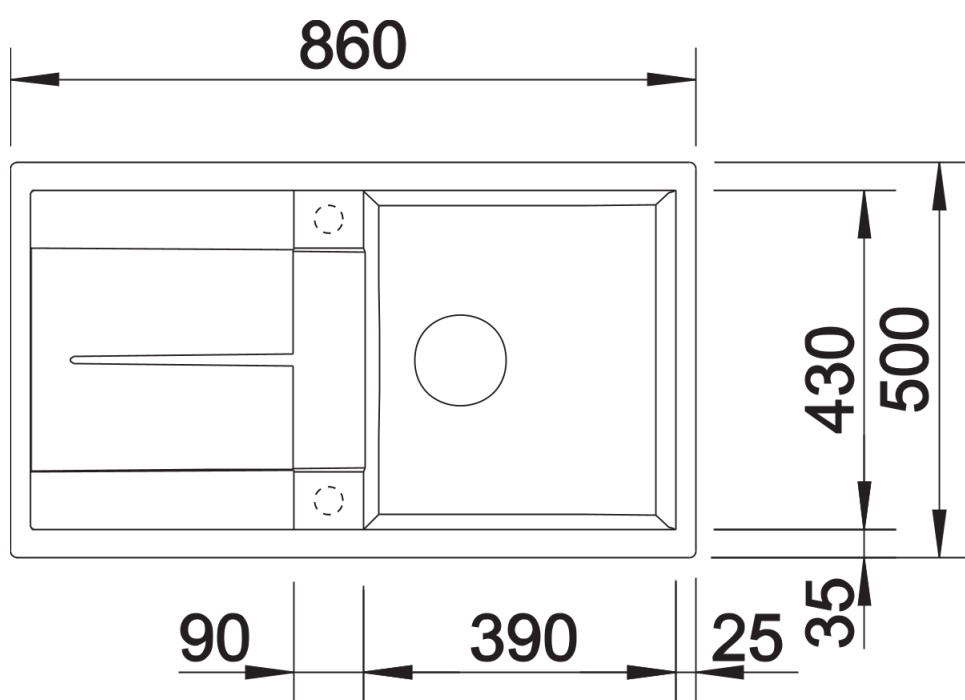

Szállítmány tartalma

- lefolyógarnitúra helytakarékos csővel
- 3½" -es szűrőkosárral

Részletek

Felülnézet