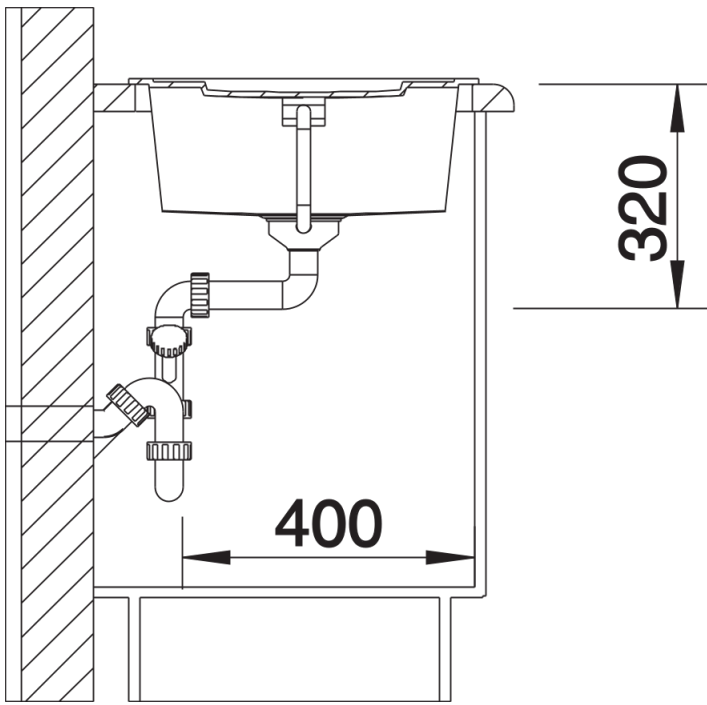

## Szállítmány tartalma

---

- lefolyógarnitúra helytakarékos csővel
- 3½" -es szűrőkosárral

## Részletek

---

Felülnézet

Kivágás

Előnézet

Oldalnézet