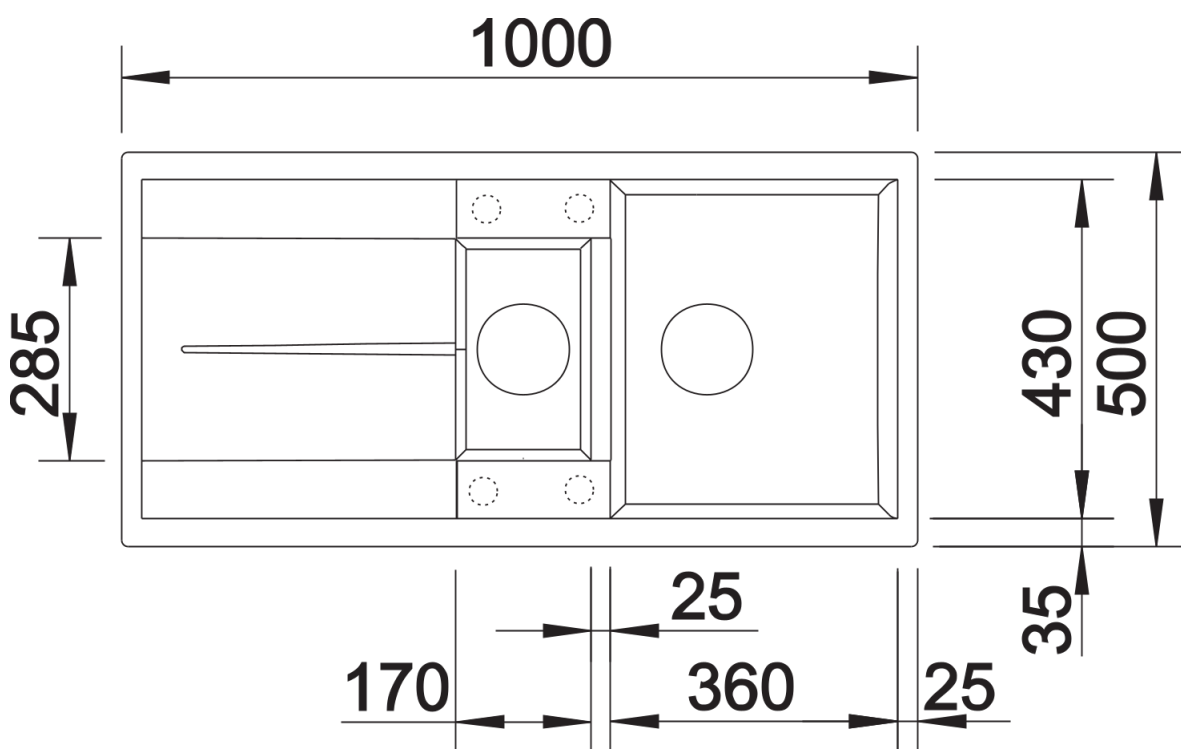

Szállítmány tartalma

- lefolyógarnitúra helytakarékos csővel
- 2 x 3 ½"-os szűrőkosárral

Részletek

Felülnézet