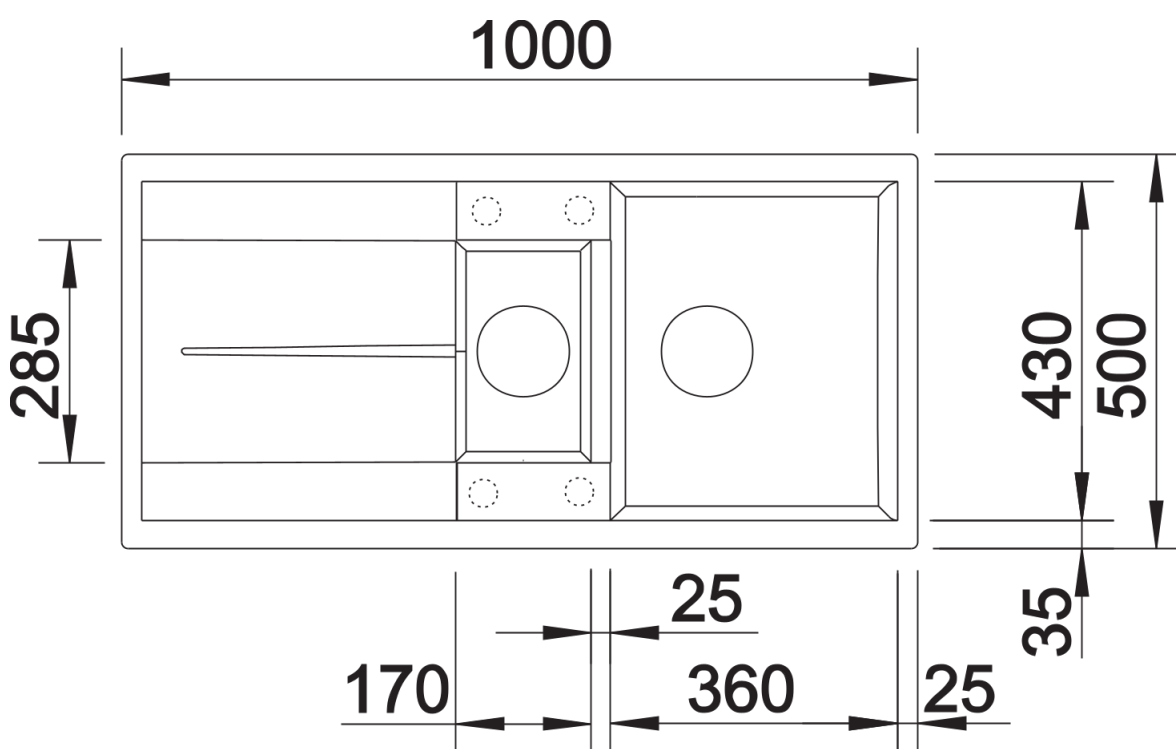

Szállítmány tartalma

- lefolyógarnitúra helytakarékos csővel
- 2 x 3 ½"-os szűrőkosárral

Részletek

Felülnézet