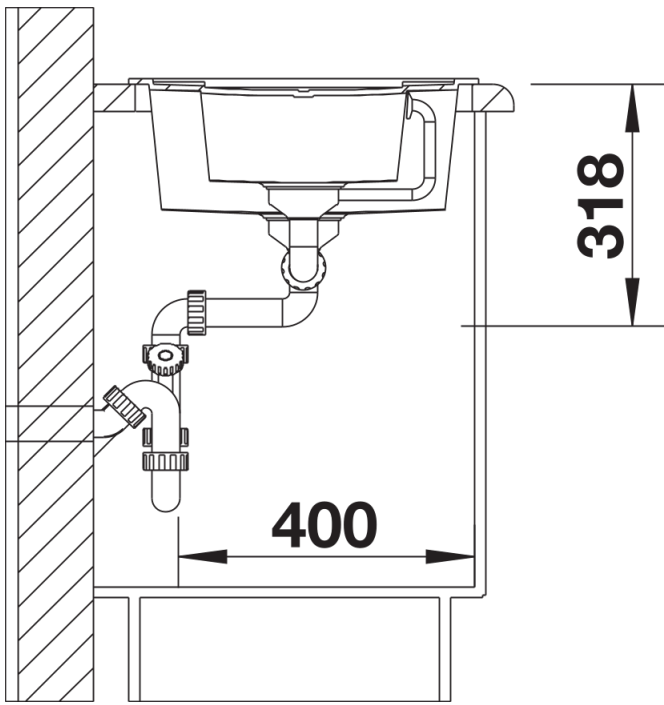

Termék adatlapja METRA 6 S

Cikkszám 525927

Előnyök

- Fiatalos, egyenes vonalú design
- A nagyméretű főmedence felülmúlhatatlanul sok helyet biztosít a mosogatáshoz
- A kiegészítő medence és a tágas csepegtetőrésznél nagyon kényelmessé teszi a munkát
- Elforgatva is beépíthető

Részletek

Felülnézet

Kivágás

Előlnézet

Oldalnézet