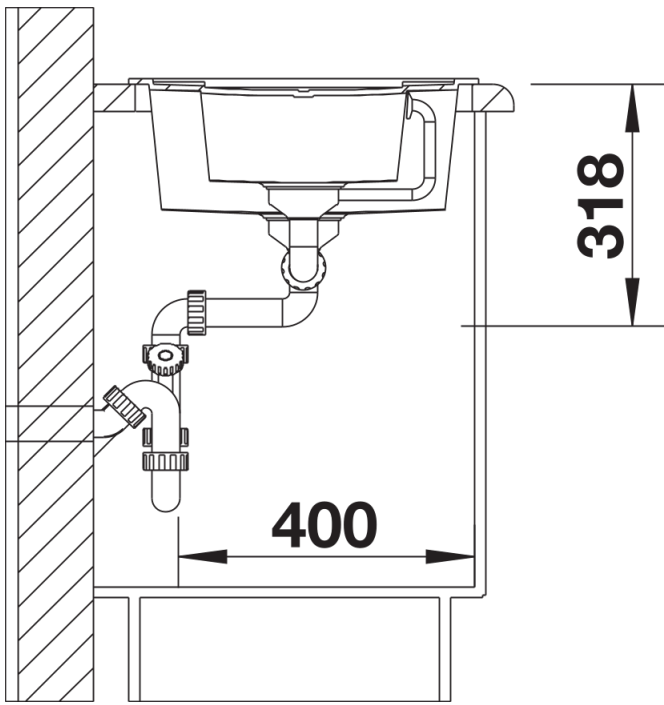

Termék adatlapja METRA 6 S

Cikkszám 525927

Előnyök

- Fiatalos, egyenes vonalú design
- A nagyméretű főmedence felülmúlhatatlanul sok helyet biztosít a mosogathoz
- A kiegészítő medence és a tágas csepegtetőrészt nagyon kényelmessé teszi a munkát
- Elforgatva is beépíthető

Részletek

Felülnézet

Kivágás

Előlnézet

Oldalnézet