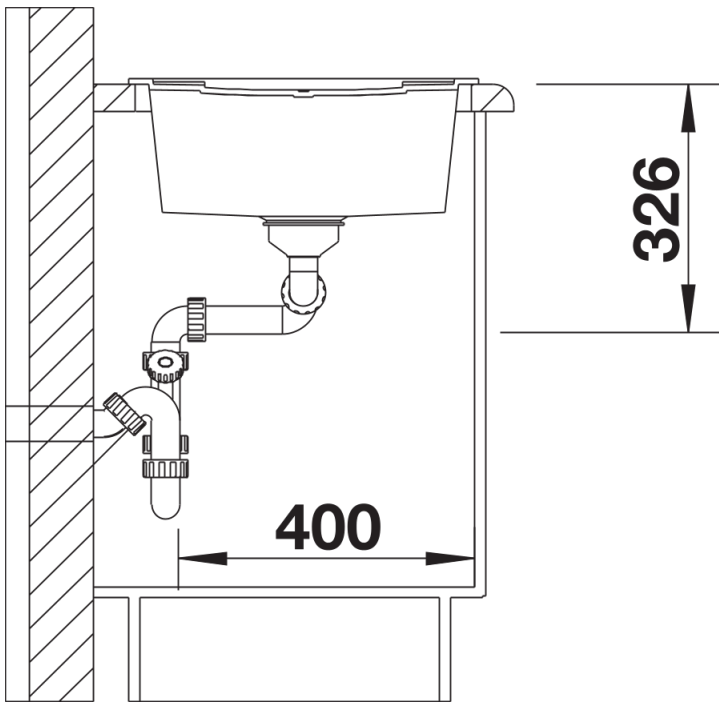

Termék adatlapja METRA 8 S

Cikkszám 525934

Előnyök

- Fiatalos, egyenes vonalú design
- A különösen nagy medencében rengeteg hely van a mosogathoz
- A kiegészítő medence magas fokú kényelmet biztosít
- Esztétikusan lapos kialakítású perem
- Elforgatva is beépíthető

Részletek

Felülnézet

Kivágás

Előnézet

Oldalnézet