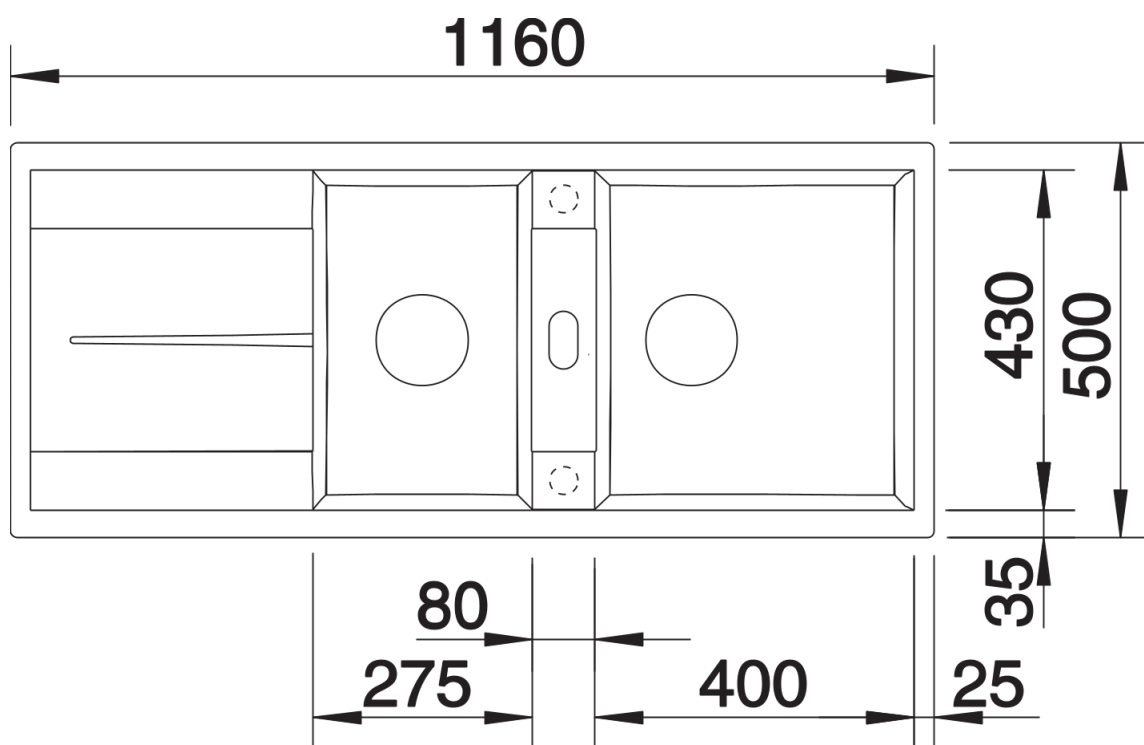

Szállítmány tartalma

- lefolyógarnitúra helytakarékos csővel
- 2 x 3 ½" -es szűrőkosárral

Részletek

Felülnézet