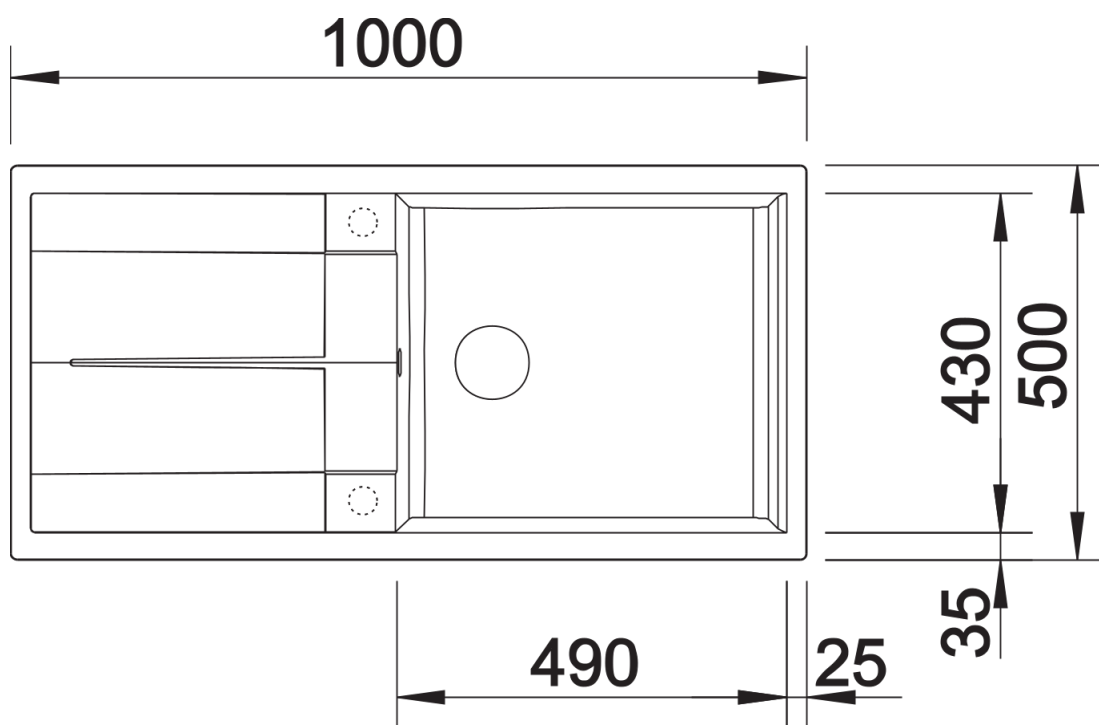

Szállítmány tartalma

- lefolyógarnitúra helytakarékos csővel
- 3½" -es szűrőkosárral

Részletek

Felülnézet