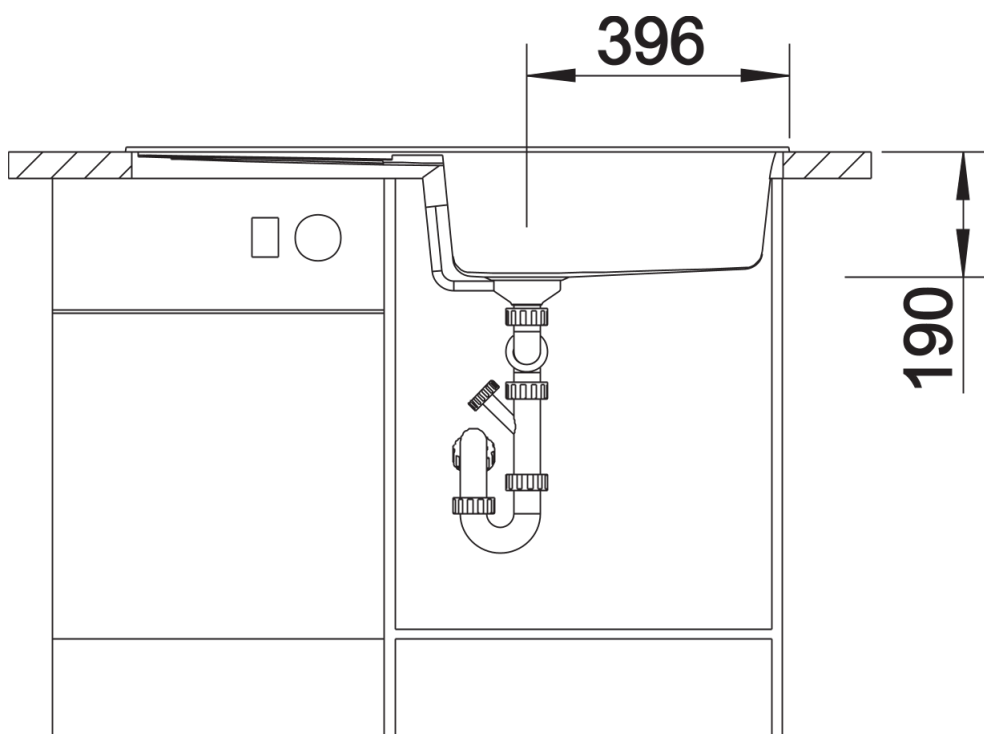

## Szállítmány tartalma

---

- lefolyógarnitúra helytakarékos csővel
- 3½" -es szűrőkosárral

## Felülnézet

Kivágás

Előnézet

Oldalnézet