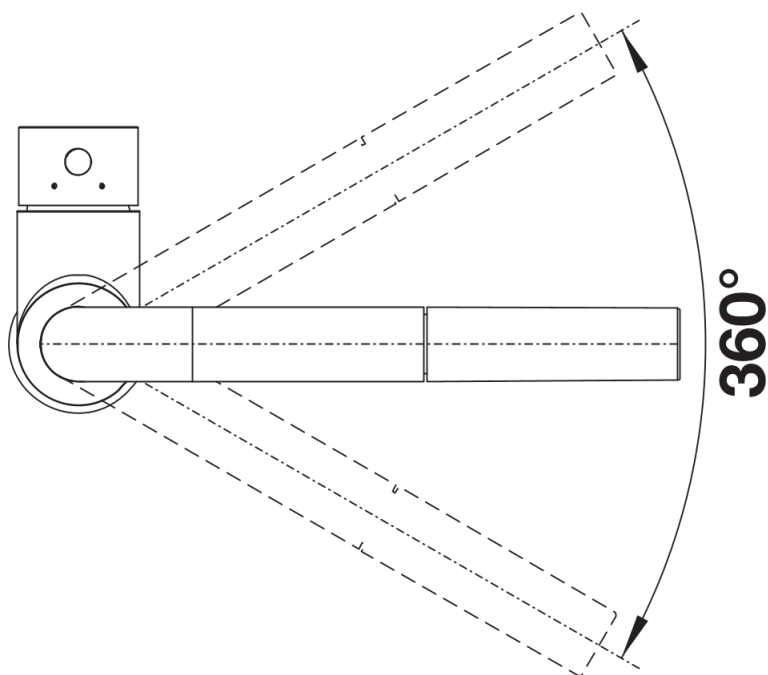

Termék adatlapja MILA-S

Cikkszám 519810

Előnyök

- Egyenes kifolyó karcsú csaptesttel
- Kihúzható csapfejjel
- Az edények és vázák könnyű megtöltéséhez
- A 360 fokban elforgatható kifolyó szélesebb körű használhatóságot tesz lehetővé

Színek

Kapható színek:

króm

galvanikus króm

Szállítmány tartalma

- 360 fokban elforgatható kifolyó
- A csaptelep beépítéséhez 35 mm átmérőjű furat szükséges
- BLANCO kerámiabetétekkel
- Rugalmas, 350 mm hosszú csatlakozótömlők $\frac{3}{8}$ "-os anyával a különösen könnyű és biztonságos szereléshez
- Műanyag bevonatú zuhanycső
- LGA minősítés
- DVGW minősítés

Részletek

Forgási tartomány

Oldalnézet