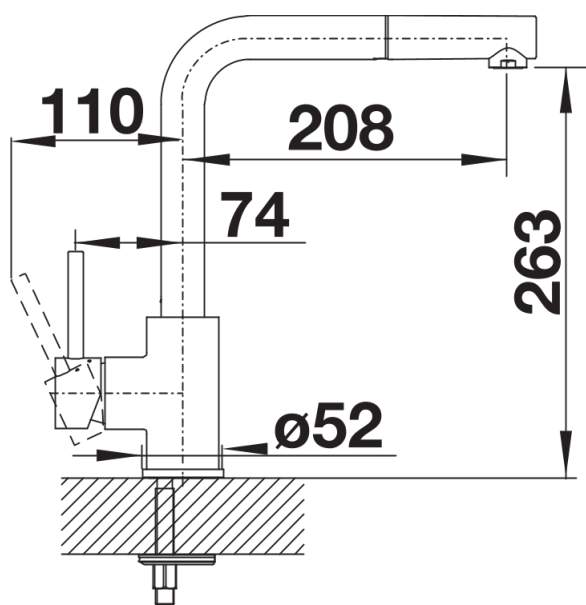

Termék adatlapja MILA-S

Cikkszám 519810

Előnyök

- Egyenes kifolyó karcsú csaptesttel
- Kihúzható csapfejjel
- Az edények és vázák könnyű megtöltéséhez
- A 360 fokban elforgatható kifolyó szélesebb körű használhatóságot tesz lehetővé

Színek

Kapható színek:

króm

galvanikus króm

Szállítmány tartalma

- 360 fokban elforgatható kifolyó
- A csaptelep beépítéséhez 35 mm átmérőjű furat szükséges
- BLANCO kerámiabetétekkel
- Rugalmas, 350 mm hosszú csatlakozótömlők $\frac{3}{8}$ "-os anyával a különösen könnyű és biztonságos szereléshez
- Műanyag bevonatú zuhanycső
- LGA minősítés
- DVGW minősítés

Részletek

Forgási tartomány

Oldalnézet