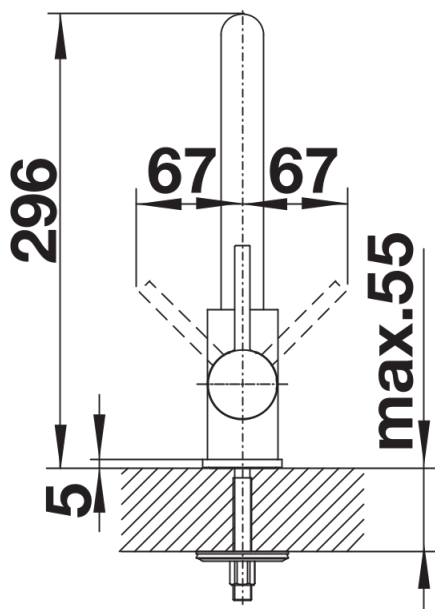

Termék adatlapja MILA-S

Cikkszám 519810

Előnyök

- Egyenes kifolyó karcsú csaptesttel
- Kihúzható csapfejjel
- Az edények és vázák könnyű megtöltéséhez
- A 360 fokban elforgatható kifolyó szélesebb körű használhatóságot tesz lehetővé

Színek

Kapható színek:

króm

galvanikus króm

Szállítmány tartalma

- 360 fokban elforgatható kifolyó
- A csaptelep beépítéséhez 35 mm átmérőjű furat szükséges
- BLANCO kerámiabetétekkel
- Rugalmas, 350 mm hosszú csatlakozótömlők $\frac{3}{8}$ "-os anyával a különösen könnyű és biztonságos szereléshez
- Műanyag bevonatú zuhanycső
- LGA minősítés
- DVGW minősítés

Részletek

Forgási tartomány

Oldalnézet