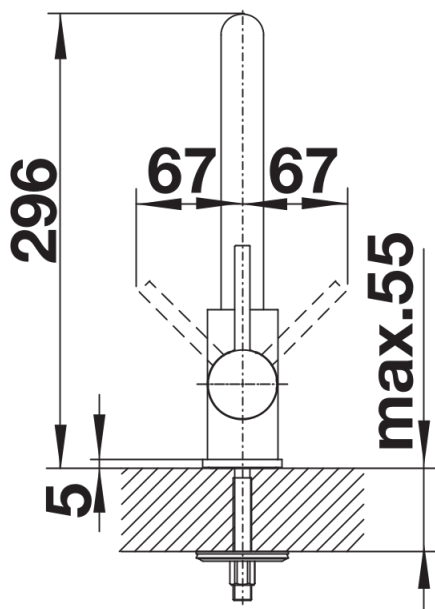

Termék adatlapja MILA-S

Cikkszám 521466

Előnyök

- Egyenes kifolyó karcsú csaptesttel
- Kihúzható csapfejjel
- Az edények és vázák könnyű megtöltéséhez
- A 360 fokban elforgatható kifolyó szélesebb körű használhatóságot tesz lehetővé

Színek

Kapható színek:

króm

galvanikus króm

Szállítmány tartalma

- 360 fokban elforgatható kifolyó
- A csaptelep beépítéséhez 35 mm átmérőjű furat szükséges
- BLANCO kerámiabetétekkel
- Rugalmas, 350 mm hosszú csatlakozótömlők $\frac{3}{8}$ "-os anyával a különösen könnyű és biztonságos szereléshez
- Műanyag bevonatú zuhanycső
- Visszacsapó szeleppel ellátva visszaáramlás ellen, az EN 1717 szabványnak megfelelően

Részletek

Forgási tartomány

Oldalnézet