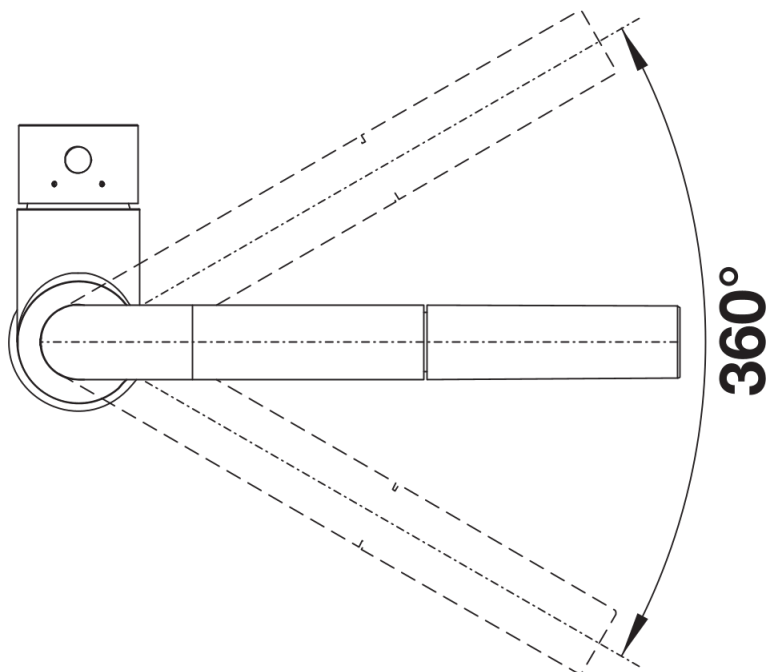

Termék adatlapja MILA-S

Cikkszám 521466

Előnyök

- Egyenes kifolyó karcsú csaptesttel
- Kihúzható csapfejjel
- Az edények és vázák könnyű megtöltéséhez
- A 360 fokban elforgatható kifolyó szélesebb körű használhatóságot tesz lehetővé

Színek

Kapható színek:

króm

galvanikus króm

Szállítmány tartalma

- 360 fokban elforgatható kifolyó
- A csaptelep beépítéséhez 35 mm átmérőjű furat szükséges
- BLANCO kerámiabetétekkel
- Rugalmas, 350 mm hosszú csatlakozótömlők $\frac{3}{8}$ "-os anyával a különösen könnyű és biztonságos szereléshez
- Műanyag bevonatú zuhanycső
- Visszacsapó szeleppel ellátva visszaáramlás ellen, az EN 1717 szabványnak megfelelően

Részletek

Forgási tartomány

Oldalnézet