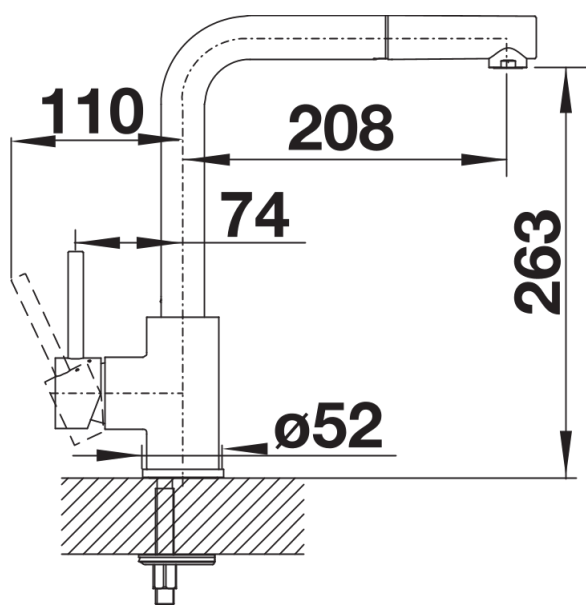

Termék adatlapja MILA-S

Cikkszám 521466

Előnyök

- Egyenes kifolyó karcsú csaptesttel
- Kihúzható csapfejjel
- Az edények és vázák könnyű megtöltéséhez
- A 360 fokban elforgatható kifolyó szélesebb körű használhatóságot tesz lehetővé

Színek

Kapható színek:

króm

galvanikus króm

Szállítmány tartalma

- 360 fokban elforgatható kifolyó
- A csaptelep beépítéséhez 35 mm átmérőjű furat szükséges
- BLANCO kerámiabetétekkel
- Rugalmas, 350 mm hosszú csatlakozótömlők $\frac{3}{8}$ "-os anyával a különösen könnyű és biztonságos szereléshez
- Műanyag bevonatú zuhanycső
- Visszacsapó szeleppel ellátva visszaáramlás ellen, az EN 1717 szabványnak megfelelően

Részletek

Forgási tartomány

Oldalnézet