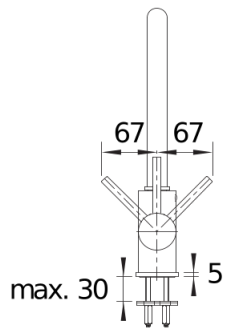

Színek

Kapható színek:

- silgranit fekete
- antracit
- vulkánszürke
- alumetál
- silgranit fehér
- törtfehér
- káv

SILGRANIT-Look silgranit fekete

Szállítmány tartalma

- 360 fokban elforgatható kifolyó
- A csaptelep beépítéséhez 35 mm átmérőjű furat szükséges
- BLANCO kerámiabetétekkel
- Rugalmas, 350 mm hosszú csatlakozótömlők $\frac{3}{8}$ "-os anyával a különösen könnyű és biztonságos szereléshez
- LGA minősítés
- DVGW minősítés

Részletek

Forgási tartomány

Oldalnézet