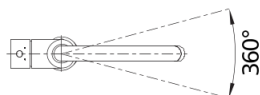

Szállítmány tartalma

- 360 fokban elforgatható kifolyó
- A csaptelep beépítéséhez 35 mm átmérőjű furat szükséges
- BLANCO kerámiabetétekkel
- Rugalmas, 350 mm hosszú csatlakozótömlők $\frac{3}{8}$ "-os anyával a különösen könnyű és biztonságos szereléshez
- LGA minősítés
- DVGW minősítés

Részletek

Forgási tartomány