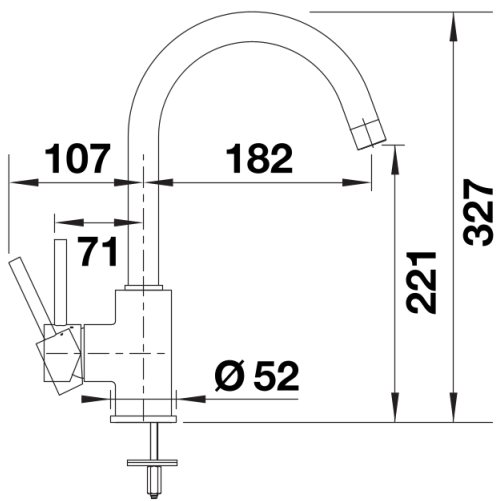

Termék adatlapja MIDA

Cikkszám 526145

Előnyök

- Enyhén hajlított kifolyó karcsú csaptesttel
- Az edények és vázák könnyű megtöltéséhez
- A 360 fokban elforgatható kifolyó szélesebb körű használhatóságot tesz lehetővé

Színek

Kapható színek:

- silgranit fekete
- antracit
- vulkánszürke
- alumetál
- silgranit fehér
- törtfehér
- káv

SILGRANIT-Look silgranit fekete

Szállítmány tartalma

- 360 fokban elforgatható kifolyó
- A csaptelep beépítéséhez 35 mm átmérőjű furat szükséges
- BLANCO kerámiabetétekkel
- Rugalmas, 350 mm hosszú csatlakozótömlők $\frac{3}{8}$ "-os anyával a különösen könnyű és biztonságos szereléshez
- LGA minősítés
- DVGW minősítés

Részletek

Forgási tartomány

Oldalnézet