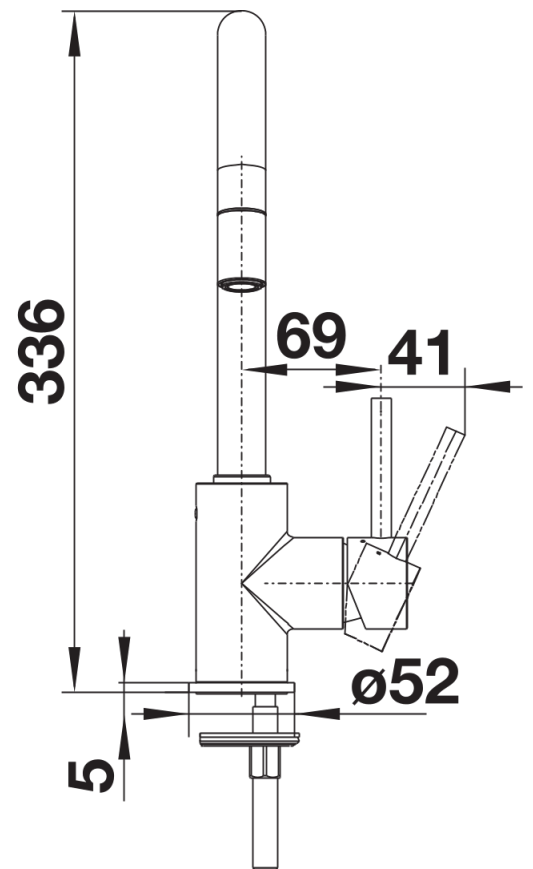

Termék adatlapja MIDA-S

Cikkszám 521454

Előnyök

- Enyhén hajlított kifolyó karcsú csaptesttel
- Az edények és vázák könnyű megtöltéséhez
- Különösen a kompakt mosogatókhoz alkalmas
- A 360 fokban elforgatható kifolyó szélesebb körű használhatóságot tesz lehetővé
- Kihúzható csapfej

Színek

galvanikus króm

Kapható színek:
króm

Szállítmány tartalma

- 360 fokban elforgatható kifolyó a nagyobb túlnyúláshoz
- Ø 35 mm csaplyukfurat szükséges
- Kerámiabetéttel
- Szabadalmazott vízszugár-szabályozó a vízkövesedés jelentős csökkentése érdekében
- Műanyag csapfej
- Nylon bevonatú zuhanycső
- Önvisszahúzó mechanika
- Rugalmas, 500 mm hosszú csatlakozótömlők $\frac{3}{8}$ "-os anyával a különösen könnyű és biztonságos szereléshez
- Stabilizálólemez a csap stabilitásának növelésére rozsdamentes acélból készült mosogatókba történő beépítéskor
- Visszacsapó szeleppel ellátva a visszaáramlás ellen, az EN 1717 szabványnak megfelelően

Részletek

Forgási tartomány

Oldalnézet