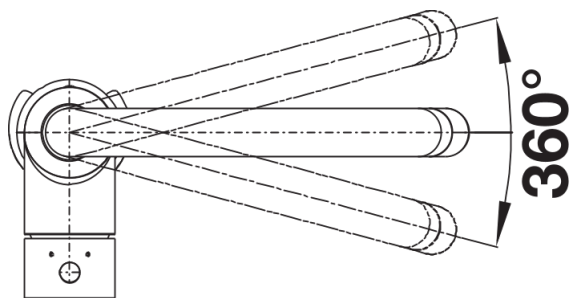

Szállítmány tartalma

- 360 fokban elforgatható kifolyó
- A csaptelep beépítéséhez 35 mm átmérőjű furat szükséges
- Kerámiabetéttel
- Rugalmas, 350 mm hosszú csatlakozótömlők $\frac{3}{8}$ "-os anyával a különösen könnyű és biztonságos szereléshez
- Műanyag bevonatú zuhanycső
- LGA minősítés
- DVGW minősítés

Részletek

Forgási tartomány