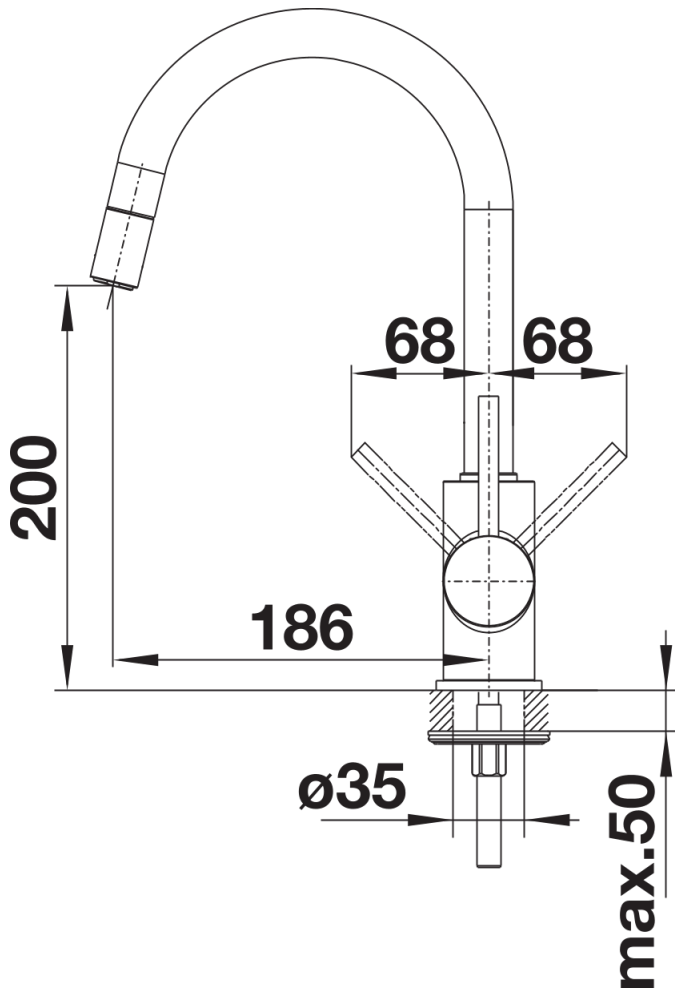

Termék adatlapja MIDA-S

Cikkszám 521454

Előnyök

- Enyhén hajlított kifolyó karcsú csaptesttel
- Az edények és vázák könnyű megtöltéséhez
- Különösen a kompakt mosogatókhoz alkalmas
- A 360 fokban elforgatható kifolyó szélesebb körű használhatóságot tesz lehetővé
- Kihúzható csapfej

Színek

Kapható színek:

króm

galvanikus króm

Szállítmány tartalma

- 360 fokban elforgatható kifolyó
- A csaptelep beépítéséhez 35 mm átmérőjű furat szükséges
- Kerámiabetéttel
- Rugalmas, 350 mm hosszú csatlakozótömlők $\frac{3}{8}$ "-os anyával a különösen könnyű és biztonságos szereléshez
- Műanyag bevonatú zuhanycső
- LGA minősítés
- DVGW minősítés

Részletek

Forgási tartomány

Oldalnézet