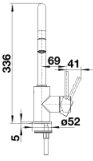

Színek

Kapható színek:

króm

galvanikus króm

Szállítmány tartalma

- 360 fokban elforgatható kifolyó
- A csaptelep beépítéséhez 35 mm átmérőjű furat szükséges
- Kerámiabetéttel
- Rugalmas, 350 mm hosszú csatlakozótömlők $\frac{3}{8}$ "-os anyával a különösen könnyű és biztonságos szereléshez
- Műanyag bevonatú zuhanycső
- LGA minősítés
- DVGW minősítés

Részletek

Forgási tartomány

Oldalnézet