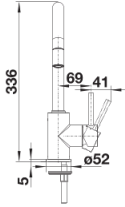

Színek

galvanikus króm

Kapható színek:
króm

Szállítmány tartalma

- 360 fokban elforgatható kifolyó a nagyobb túlnyúláshoz
- Ø 35 mm csaplyukfurat szükséges
- Kerámiabetéttel
- Szabadalmazott vízszugár-szabályozó a vízkövesedés jelentős csökkentése érdekében
- Műanyag csapfej
- Nylon bevonatú zuhanycső
- Önvisszahúzó mechanika
- Rugalmas, 500 mm hosszú csatlakozótömlők $\frac{3}{8}$ "-os anyával a különösen könnyű és biztonságos szereléshez
- Stabilizálólemez a csap stabilitásának növelésére rozsdamentes acélból készült mosogatókba történő beépítéskor
- Visszacsapó szeleppel ellátva a visszaáramlás ellen, az EN 1717 szabványnak megfelelően

Részletek

Forgási tartomány

Oldalnézet