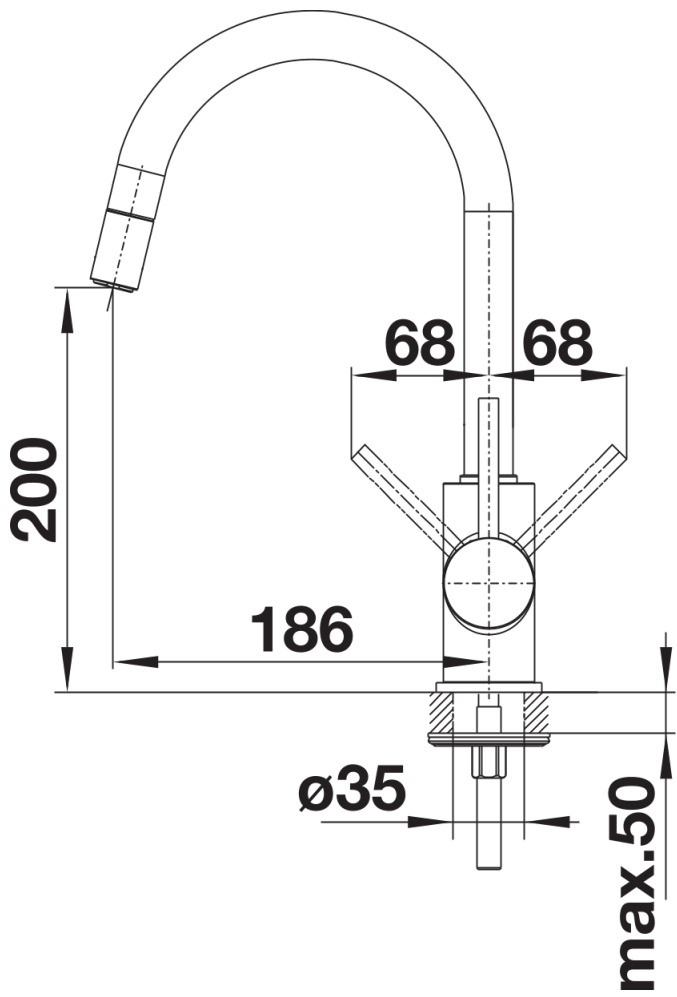

Termék adatlapja MIDA-S

Cikkszám 521454

Előnyök

- Enyhén hajlított kifolyó karcsú csaptesttel
- Az edények és vázák könnyű megtöltéséhez
- Különösen a kompakt mosogatókhoz alkalmas
- A 360 fokban elforgatható kifolyó szélesebb körű használhatóságot tesz lehetővé
- Kihúzható csapfej

Színek

galvanikus króm

Kapható színek:
króm

Szállítmány tartalma

- 360 fokban elforgatható kifolyó a nagyobb túlnyúláshoz
- Ø 35 mm csaplyukfurat szükséges
- Kerámiabetéttel
- Szabadalmazott vízszugár-szabályozó a vízkövesedés jelentős csökkentése érdekében
- Műanyag csapfej
- Nylon bevonatú zuhanycső
- Önvisszahúzó mechanika
- Rugalmas, 500 mm hosszú csatlakozótömlők $\frac{3}{8}$ "-os anyával a különösen könnyű és biztonságos szereléshez
- Stabilizálólemez a csap stabilitásának növelésére rozsdamentes acélból készült mosogatókba történő beépítéskor
- Visszacsapó szeleppel ellátva a visszaáramlás ellen, az EN 1717 szabványnak megfelelően

Részletek

Forgási tartomány

Oldalnézet