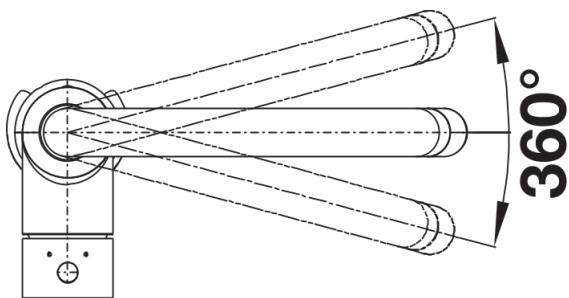

Szállítmány tartalma

- 360 fokban elforgatható kifolyó a nagyobb túlnyúláshoz
- Ø 35 mm csaplyukfurat szükséges
- Kerámiabetéttel
- Szabadalmazott vízszugár-szabályozó a vízkövesedés jelentős csökkentése érdekében
- Műanyag csapfej
- Nylon bevonatú zuhanycső
- Önvisszahúzó mechanika
- Rugalmas, 500 mm hosszú csatlakozótömlők $\frac{3}{8}$ "-os anyával a különösen könnyű és biztonságos szereléshez
- Stabilizálólemez a csap stabilitásának növelésére rozsdamentes acélból készült mosogatókba történő beépítéskor
- Visszacsapó szeleppel ellátva a visszaáramlás ellen, az EN 1717 szabványnak megfelelően

Részletek

Forgási tartomány