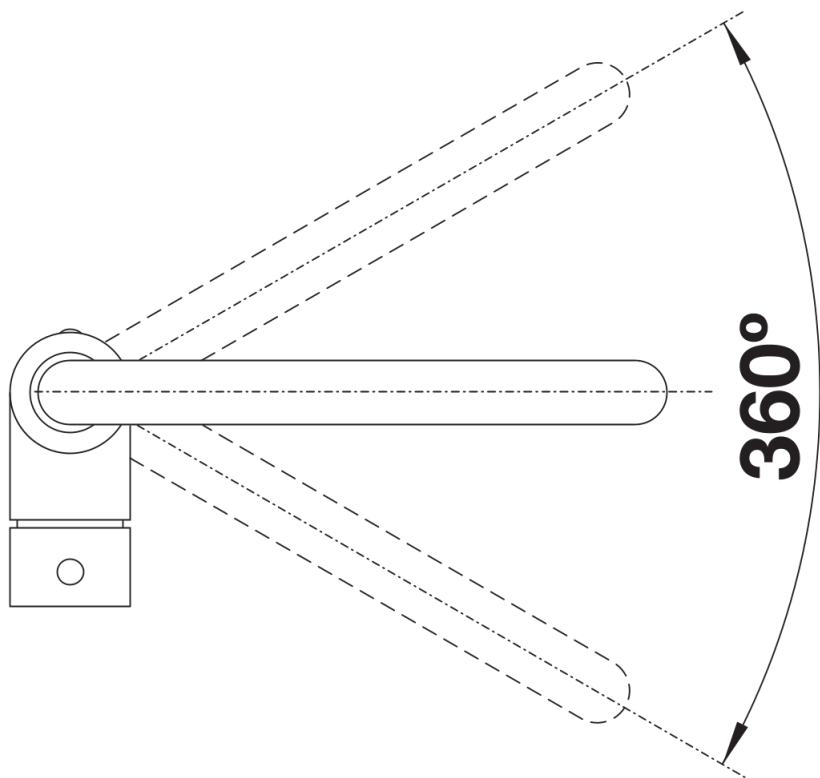

Termék adatlapja MILI

Cikkszám 526159

Előnyök

- J alakú kifolyó karcsú csaptesttel
- Az edények és vázák könnyű megtöltéséhez
- A 360 fokban elforgatható kifolyó szélesebb körű használhatóságot tesz lehetővé
- A színes kivitel tökéletesen illik a SILGRANIT színes mosogatókhoz és medencékhez

Színek

Kapható színek:

- silgranit fekete
- antracit
- vulkánszürke
- alumetál
- silgranit fehér
- törtfehér
- kávé

SILGRANIT-Look silgranit fekete

Szállítmány tartalma

- 360 fokban elforgatható kifolyó
- A csaptelep beépítéséhez 35 mm átmérőjű furat szükséges
- BLANCO kerámiabetétekkel
- Rugalmas, 350 mm hosszú csatlakozótömlők $\frac{3}{8}$ "-os anyával a különösen könnyű és biztonságos szereléshez
- LGA minősítés
- DVGW minősítés

Részletek

Forgási tartomány

Oldalnézet