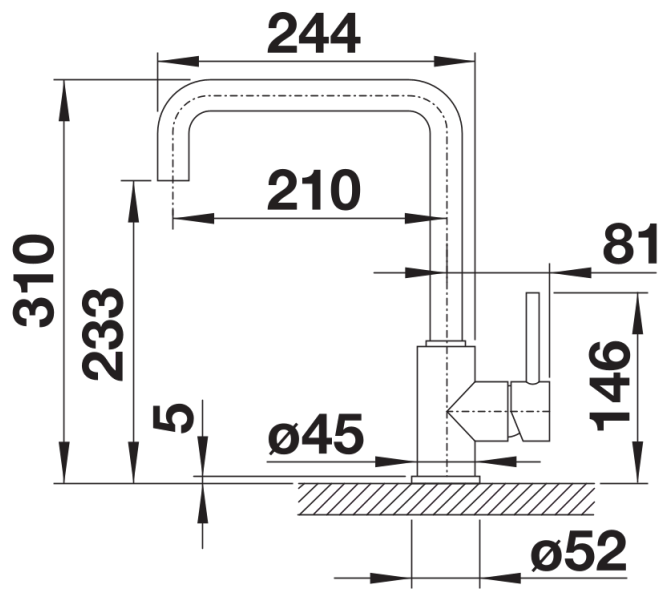

Színek

Kapható színek:

- silgranit fekete
- antracit
- vulkánszürke
- alumetál
- silgranit fehér
- törtfehér
- kávé

SILGRANIT-Look silgranit fekete

Szállítmány tartalma

- 360 fokban elforgatható kifolyó
- A csaptelep beépítéséhez 35 mm átmérőjű furat szükséges
- BLANCO kerámiabetétekkel
- Rugalmas, 350 mm hosszú csatlakozótömlők $\frac{3}{8}$ "-os anyával a különösen könnyű és biztonságos szereléshez
- LGA minősítés
- DVGW minősítés

Részletek

Forgási tartomány

Oldalnézet