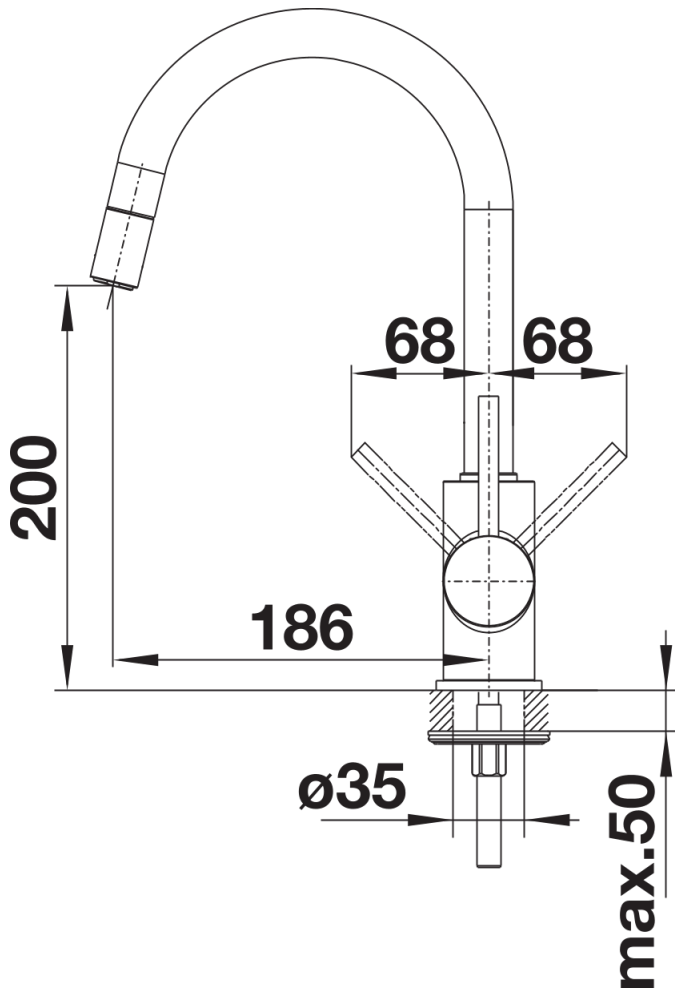

Termék adatlapja MIDA-S

Cikkszám 526146

Előnyök

- Finoman lekerekített kifolyó karcsú testen
- A magas edények és vázák egyszerű megtöltéséhez
- Különösen alkalmas kompakt mosogatókhoz
- A 360°-ban elforgatható kifolyó szélesebb körű használhatóságot tesz lehetővé
- Kihúzható zuhanygégső a nagyobb túlnyúláshoz
- Színazonos a Silgranit mosogatókkal és medencékkel

Színek

Kapható színek:

- silgranit fekete
- antracit
- vulkánszürke
- alumetál
- silgranit fehér
- törtfehér
- kávés

SILGRANIT-Look silgranit fekete

Szállítmány tartalma

- 360 fokban elforgatható kifolyó a nagyobb túlnyúláshoz
- Ø 35 mm csaplyukfurat szükséges
- Kerámiabetéttel
- Rugalmas 350 mm hosszú csatlakozótömlők ¾"-os anyával a különösen egyszerű és biztonságos szereléshez
- Szabadalmaztatott vízszugár szabályozó a vízkövesedés jelentős csökkentése érdekében
- Stabilizálólemez a konyhai csaptelep stabilitásának növeléséhez rozsdamentes acélból készült mosogatókba történő beépítéskor
- Visszacsapó szeleppel ellátva visszaáramlás ellen, az EN 1717 szabványnak megfelelően
- LGA minősítés
- DVGW minősítés
-

Részletek

Forgási tartomány

Oldalnézet