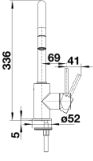

Színek

Kapható színek:

- silgranit fekete
- antracit
- vulkánszürke
- alumetál
- silgranit fehér
- törtfehér
- kávés

SILGRANIT-Look silgranit fekete

Szállítmány tartalma

- 360 fokban elforgatható kifolyó a nagyobb túlnyúláshoz
- Ø 35 mm csaplyukfurat szükséges
- Kerámiabetéttel
- Rugalmas 350 mm hosszú csatlakozótömlők ¾"-os anyával a különösen egyszerű és biztonságos szereléshez
- Szabadalmaztatott vízszugár szabályozó a vízkövesedés jelentős csökkentése érdekében
- Stabilizálólemez a konyhai csaptelep stabilitásának növeléséhez rozsdamentes acélból készült mosogatókba történő beépítéskor
- Visszacsapó szeleppel ellátva visszaáramlás ellen, az EN 1717 szabványnak megfelelően
- LGA minősítés
- DVGW minősítés
-

Részletek

Forgási tartomány

Oldalnézet