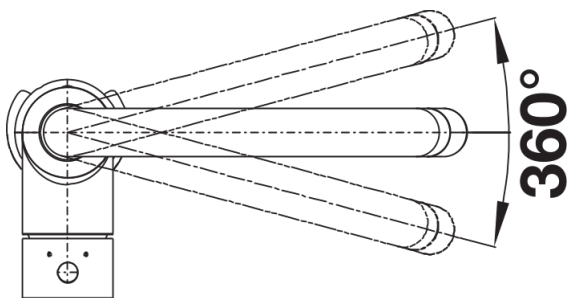

Szállítmány tartalma

- 360 fokban elforgatható kifolyó a nagyobb túlnyúláshoz
- Ø 35 mm csaplyukfurat szükséges
- Kerámiabetéttel
- Rugalmas 350 mm hosszú csatlakozótömlők ¾"-os anyával a különösen egyszerű és biztonságos szereléshez
- Szabadalmaztatott vízszugár szabályozó a vízkövesedés jelentős csökkentése érdekében
- Stabilizálólemez a konyhai csaptelep stabilitásának növeléséhez rozsdamentes acélból készült mosogatókba történő beépítéskor
- Visszacsapó szeleppel ellátva visszaáramlás ellen, az EN 1717 szabványnak megfelelően
- LGA minősítés
- DVGW minősítés
- -

Részletek

Forgási tartomány