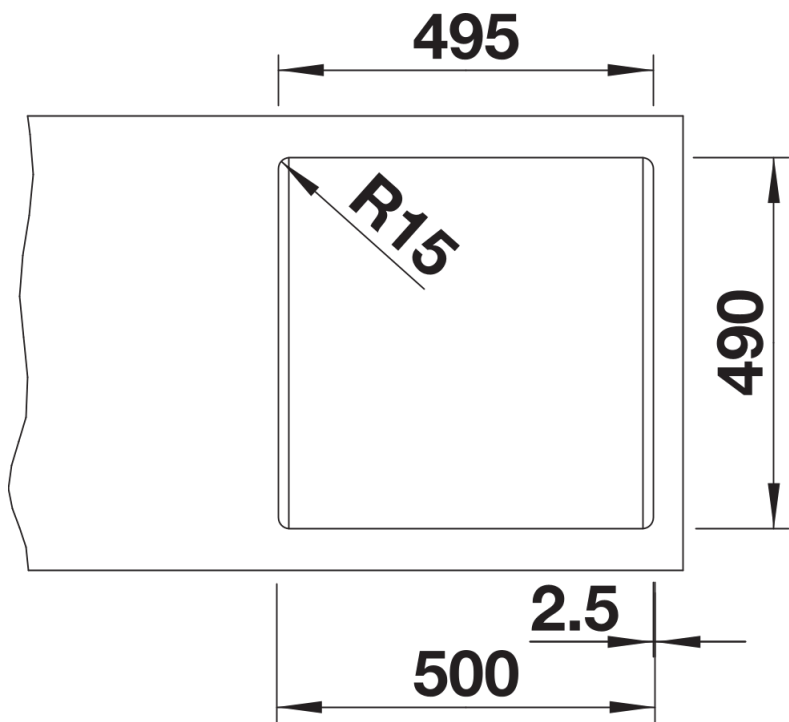

Termék adatlapja PLEON 5

Cikkszám 525951

Előnyök

- Időtlenül elegáns, egyenes vonalú kialakítás
- Mélységének köszönhetően maximális térfogatú medence
- Egybefüggő, nagyméretű csaptelepsáv és alacsony perem
- Könnyen tisztítható, folytonos átmenet a mosogatóperem és a csaptelepsáv között
- Kiváló minőség, rejtett C-overflow túlfolyóval és InFino szűrőkosárral – elegáns illeszkedés és könnyű tisztíthatóság

Színek

Kapható színek:

- fekete
- antracit
- palaszürke
- vulkánszürke
- alumetál
- fehér
- törtfehér
- tartufo
- kávés

SILGRANIT fekete

Tervezési információk

- Az opcionális többrétegű kőris vágódeszka csak akkor helyezhető a medence szélére, ha a konyhai csaptelep átmérője kisebb, mint 48 mm.

Szállítmány tartalma

- lefolyógarnitúra helytakarékos csővel
- 3 ½"-os InFino szűrőkosárral

Részletek

Felülnézet

Kivágás

Előnézet

Oldalnézet