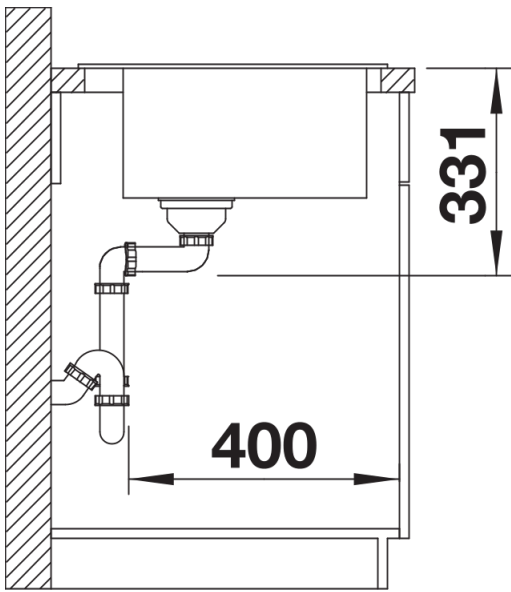

Termék adatlapja PLEON 5

Cikkszám 525951

Előnyök

- Időtlenül elegáns, egyenes vonalú kialakítás
- Mélységének köszönhetően maximális térfogatú medence
- Egybefüggő, nagyméretű csaptelepsáv és alacsony perem
- Könnyen tisztítható, folytonos átmenet a mosogatóperem és a csaptelepsáv között
- Kiváló minőség, rejtett C-overflow túlfolyóval és InFino szűrőkosárral – elegáns illeszkedés és könnyű tisztíthatóság

Színek

Kapható színek:

- fekete
- antracit
- palaszürke
- vulkánszürke
- alumetál
- fehér
- törtfehér
- tartufo
- kávés

SILGRANIT fekete

Tervezési információk

- Az opcionális többrétegű kőris vágódeszka csak akkor helyezhető a medence szélére, ha a konyhai csaptelep átmérője kisebb, mint 48 mm.

Szállítmány tartalma

- lefolyógarnitúra helytakarékos csővel
- 3 ½"-os InFino szűrőkosárral

Részletek

Felülnézet

Kivágás

Előnézet

Oldalnézet