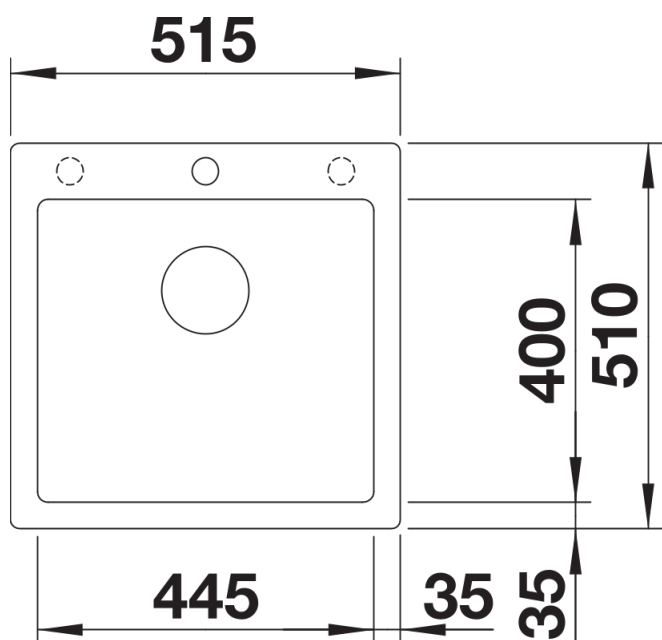

Termék adatlapja PLEON 5

Cikkszám 525951

Előnyök

- Időtlenül elegáns, egyenes vonalú kialakítás
- Mélységének köszönhetően maximális térfogatú medence
- Egybefüggő, nagyméretű csaptelepsáv és alacsony perem
- Könnyen tisztítható, folytonos átmenet a mosogatóperem és a csaptelepsáv között
- Kiváló minőség, rejtett C-overflow túlfolyóval és InFino szűrőkosárral – elegáns illeszkedés és könnyű tisztíthatóság

Színek

Kapható színek:

- fekete
- antracit
- palaszürke
- vulkánszürke
- alumetál
- fehér
- törtfehér
- tartufo
- kávés

SILGRANIT fekete

Tervezési információk

- Az opcionális többrétegű kőris vágódeszka csak akkor helyezhető a medence szélére, ha a konyhai csaptelep átmérője kisebb, mint 48 mm.

Szállítmány tartalma

- lefolyógarnitúra helytakarékos csővel
- 3 ½"-os InFino szűrőkosárral

Részletek

Felülnézet

Kivágás

Előnézet

Oldalnézet