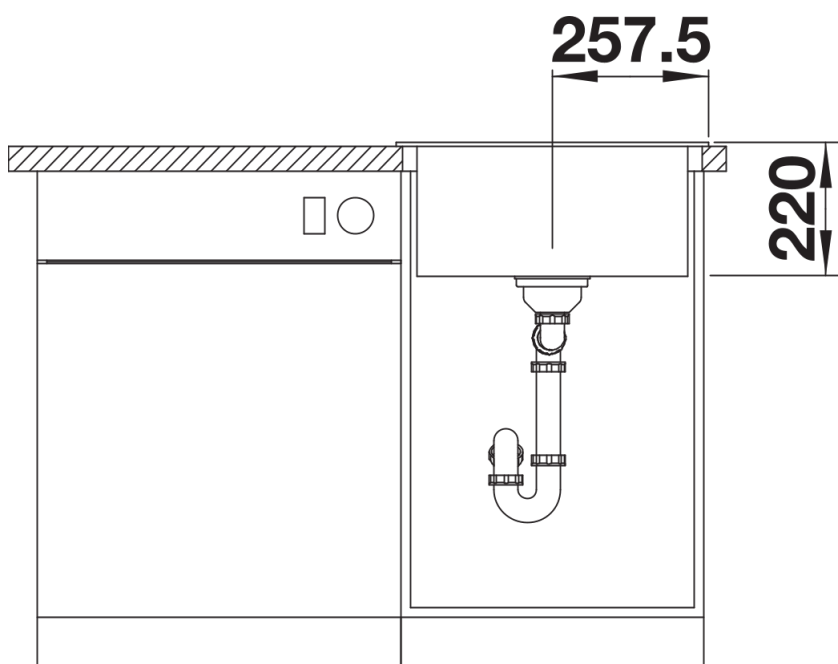

Termék adatlapja PLEON 5

Cikkszám 525951

Előnyök

- Időtlenül elegáns, egyenes vonalú kialakítás
- Mélységének köszönhetően maximális térfogatú medence
- Egybefüggő, nagyméretű csaptelepsáv és alacsony perem
- Könnyen tisztítható, folytonos átmenet a mosogatóperem és a csaptelepsáv között
- Kiváló minőség, rejtett C-overflow túlfolyóval és InFino szűrőkosárral – elegáns illeszkedés és könnyű tisztíthatóság

Színek

Kapható színek:

- fekete
- antracit
- palaszürke
- vulkánszürke
- alumetál
- fehér
- törtfehér
- tartufo
- kávés

SILGRANIT fekete

Tervezési információk

- Az opcionális többrétegű kőris vágódeszka csak akkor helyezhető a medence szélére, ha a konyhai csaptelep átmérője kisebb, mint 48 mm.

Szállítmány tartalma

- lefolyógarnitúra helytakarékos csővel
- 3 ½"-os InFino szűrőkosárral

Részletek

Felülnézet

Kivágás

Előnézet

Oldalnézet