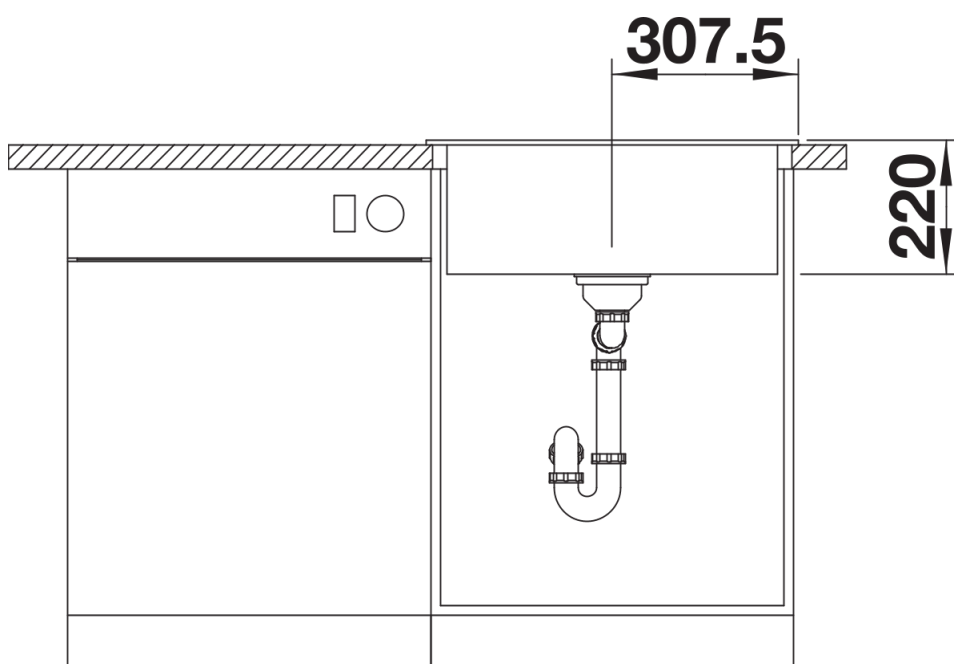

## Tervezési információk

---

- Az opcionális többrétegű kőris vágódeszka csak akkor helyezhető a medence szélére, ha a konyhai csaptelep átmérője kisebb, mint 48 mm.

## Részletek

---

Felülnézet

Kivágás

Előnézet

Oldalnézet