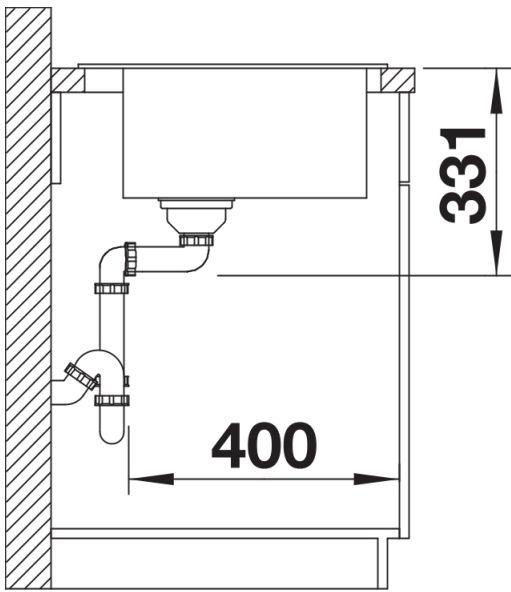

## Tervezési információk

---

- Az opcionális többrétegű kőris vágódeszka csak akkor helyezhető a medence szélére, ha a konyhai csaptelep átmérője kisebb, mint 48 mm.

## Szállítmány tartalma

---

- lefolyógarnitúra helytakarékos csővel
- 3 ½"-os InFino szűrőkosárral

## Részletek

---

Felülnézet

Kivágás

Előnézet

Oldalnézet