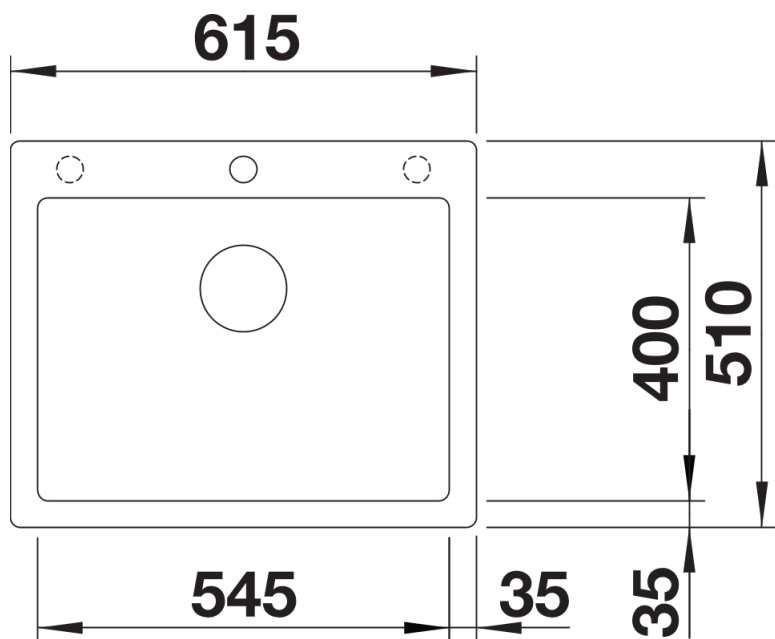

Tervezési információk

- Az opcionális többrétegű kőris vágódeszka csak akkor helyezhető a medence szélére, ha a konyhai csaptelep átmérője kisebb, mint 48 mm.

Szállítmány tartalma

- lefolyógarnitúra helytakarékos csővel
- 3 ½"-os InFino szűrőkosárral

Részletek

Felülnézet