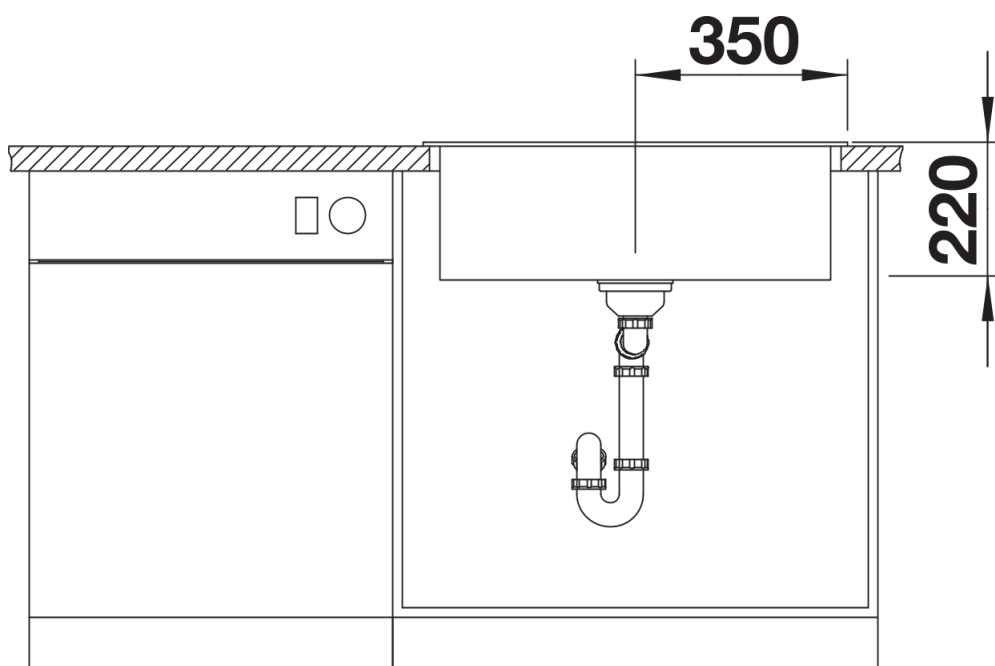

## Tervezési információk

---

- Az opcionális többrétegű kőris vágódeszka csak akkor helyezhető a medence szélére, ha a konyhai csaptelep átmérője kisebb, mint 48 mm.

## Részletek

---

Felülnézet

Kivágás

Előnézet

Oldalnézet