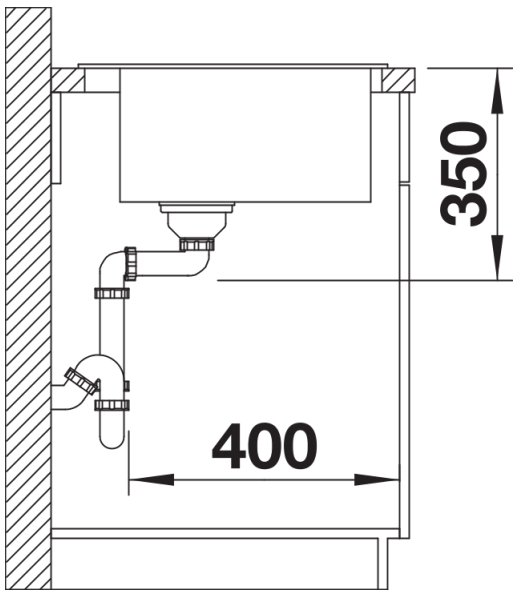

## Tervezési információk

---

- Az opcionális többrétegű kőris vágódeszka csak akkor helyezhető a medence szélére, ha a konyhai csaptelep átmérője kisebb, mint 48 mm.

## Szállítmány tartalma

---

- lefolyógarnitúra helytakarékos csővel
- 3 ½"-os InFino szűrőkosárral

## Részletek

---

Felülnézet

Kivágás

Előnézet

Oldalnézet