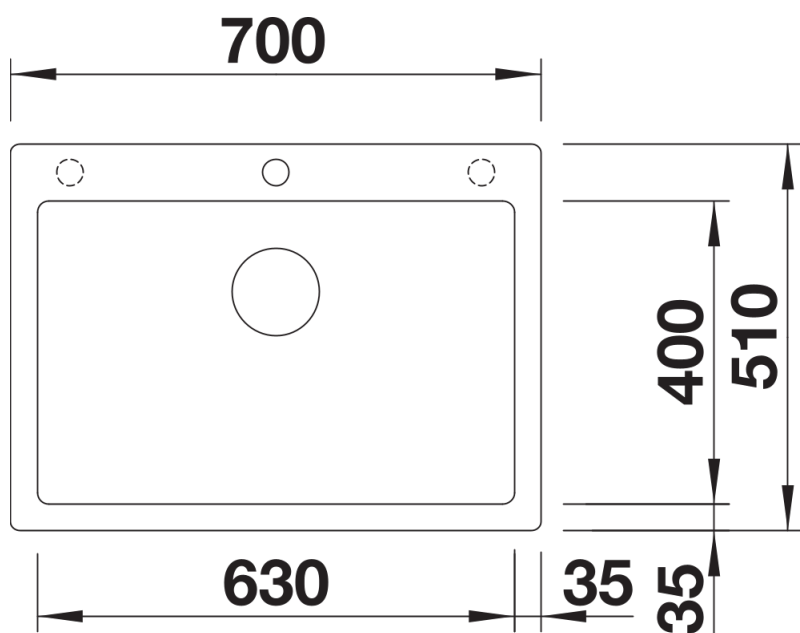

Tervezési információk

- Az opcionális többrétegű kőris vágódeszka csak akkor helyezhető a medence szélére, ha a konyhai csaptelep átmérője kisebb, mint 48 mm.

Szállítmány tartalma

- lefolyógarnitúra helytakarékos csővel
- 3 ½"-os InFino szűrőkosárral

Részletek

Felülnézet