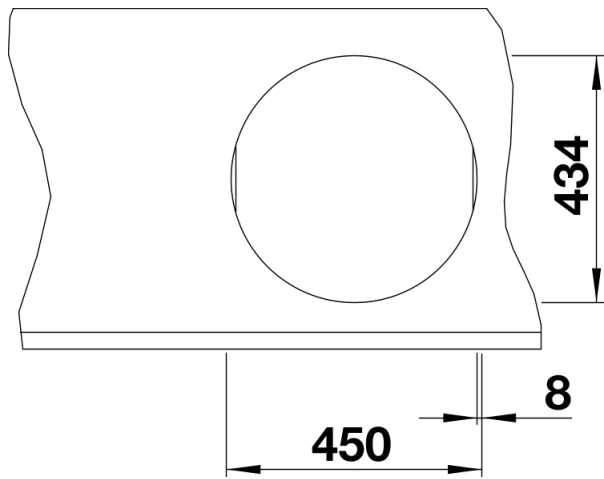

Tervezési információk

- Kivágás IF lapos peremhez felülről, a munkalapra fektetve

A munkalap kivágására vonatkozó adatok az összes beépítési változathoz a honlapunkon található.

Munkalapszintű beépítés

Szállítmány tartalma

- lefolyógarnitúra helytakarékos csővel
- 3 ½"-os szűrőkosár

Részletek

Felülnézet

Kivágás

Előnézet

Oldalnézet