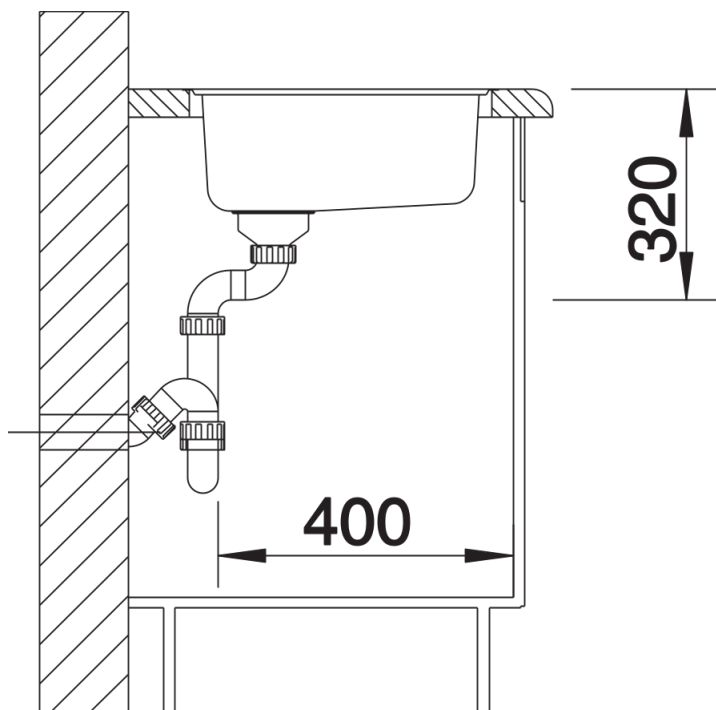

Szállítmány tartalma

- lefolyógarnitúra helytakarékos csővel
- 3 ½"-os szűrőkosár

Részletek

Felülnézet

Kivágás

Előnézet

Oldalnézet