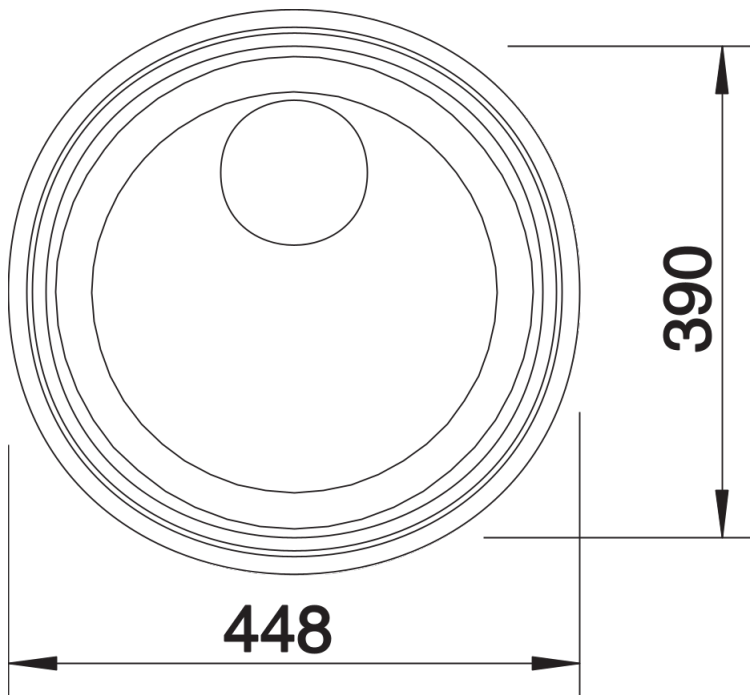

Termék adatlapja RONDOSOL-IF

Cikkszám 514647

Előnyök

- Időtlen mosogató design
- 3 ½"-os rozsdamentes szűrőkosaras lefolyóval
- Választható tartozék: tömör bükkfa vágódeszka és edényszárító kosár
- Elegáns IF lapos peremmel a munkalapszintbe építéshez vagy felső beépítéshez

Szállítmány tartalma

- lefolyógarnitúra helytakarékos csővel
- 3 ½"-os szűrőkosár

Részletek

Felülnézet

Kivágás

Előnézet

Oldalnézet