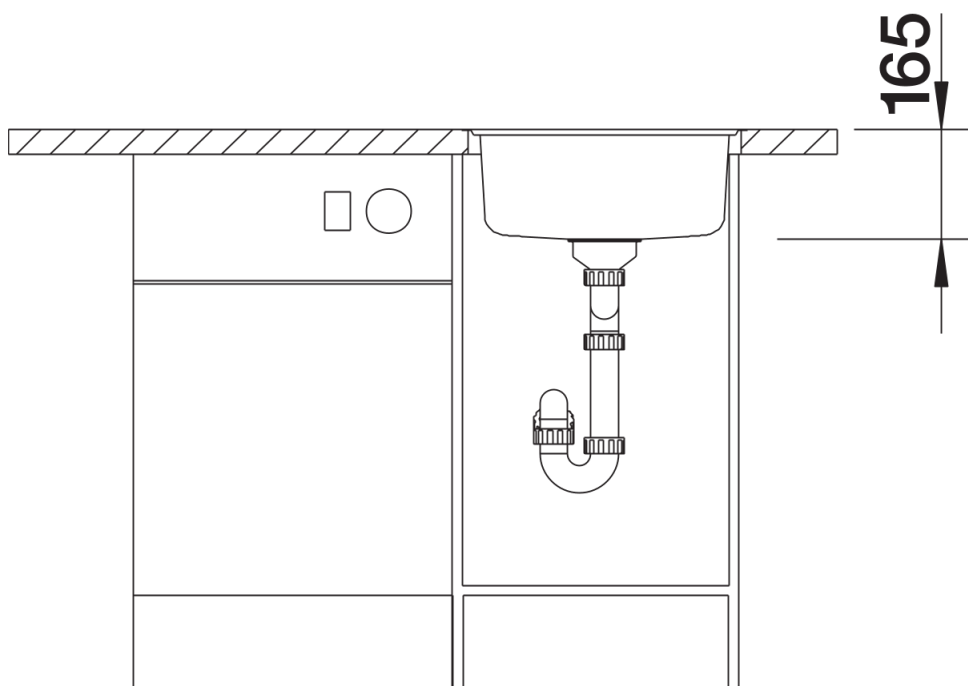

- lefolyógarnitúra helytakarékos csővel
- 3 ½"-os szűrőkosár

Részletek

Felülnézet

Kivágás

Előnézet

Oldalnézet