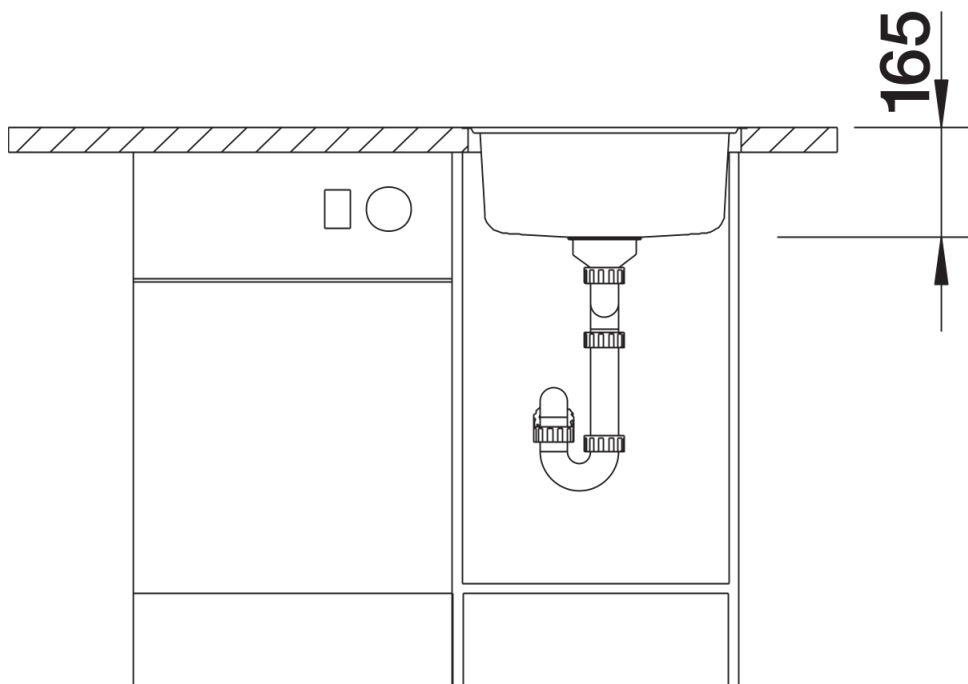

Szállítmány tartalma

- lefolyógarnitúra helytakarékos csővel
- 3 ½"-os szűrőkosár

Részletek

Felülnézet

Kivágás

Előnézet

Oldalnézet