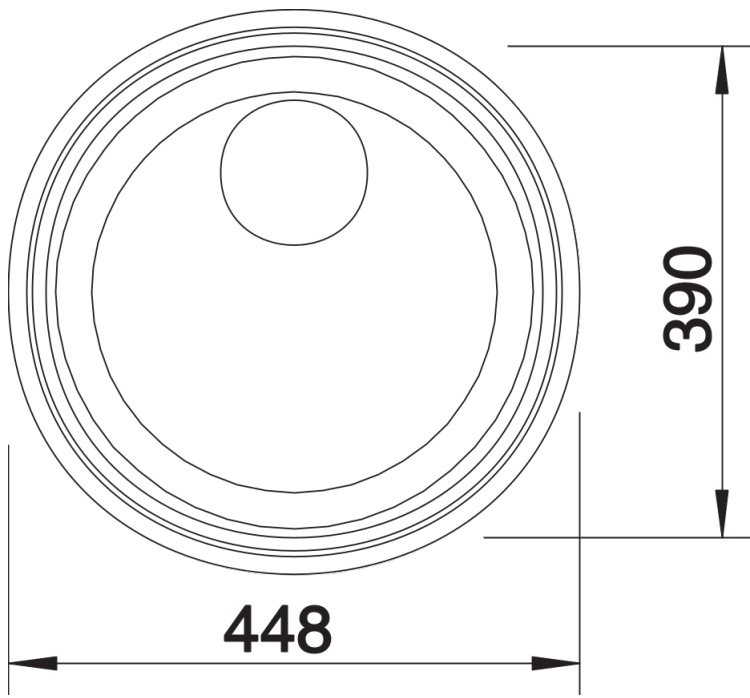

- lefolyógarnitúra helytakarékos csővel
- 3 ½"-os szűrőkosár

Részletek

Felülnézet

Kivágás

Előnézet

Oldalnézet