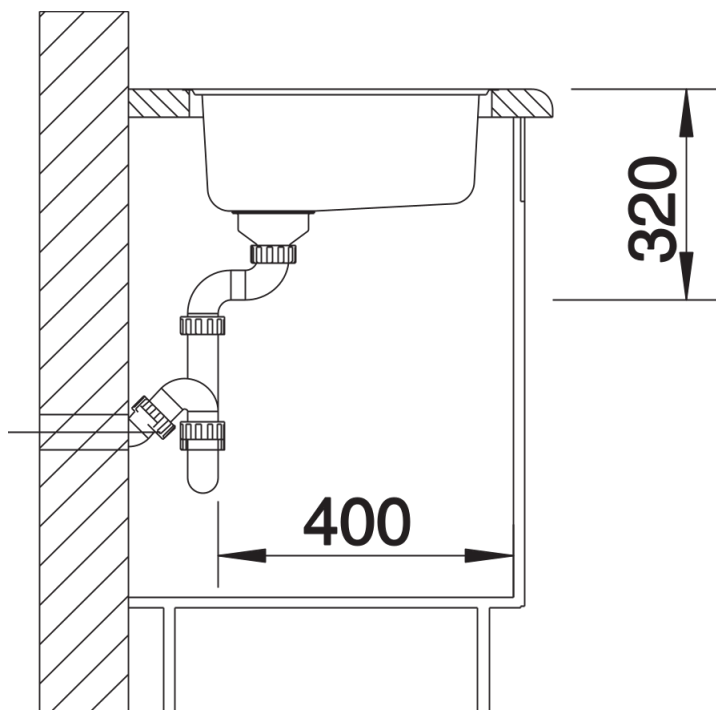

Tervezési információk

- Kivágás IF lapos peremhez felülről, a munkalapra fektetve

A munkalap kivágására vonatkozó adatok az összes beépítési változathoz a honlapunkon található.

Munkalapszintű beépítés

Szállítmány tartalma

- lefolyógarnitúra helytakarékos csővel
- 3 ½"-os szűrőkosár

Részletek

Felülnézet

Kivágás

Előnézet

Oldalnézet