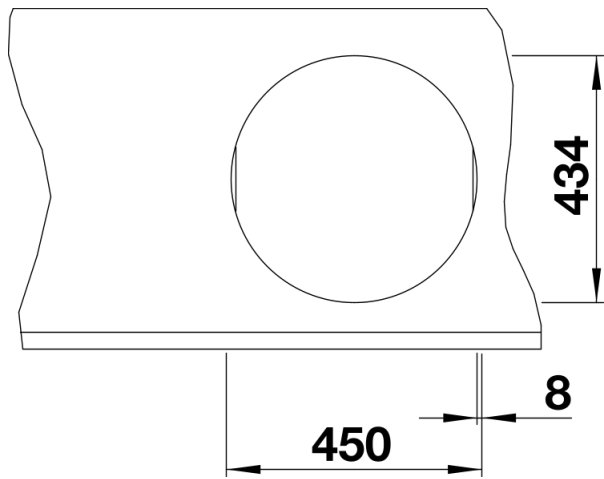

Tervezési információk

- Kivágás IF lapos peremhez felülről, a munkalapra fektetve
- A munkalap kivágására vonatkozó adatok az összes beépítési változathoz a honlapunkon találhatóak.
- Munkalapszintű beépítés

Szállítmány tartalma

- lefolyógarnitúra helytakarékos csővel
- 3 ½"-os szűrőkosár

Részletek

Felülnézet

Kivágás

Előnézet

Oldalnézet