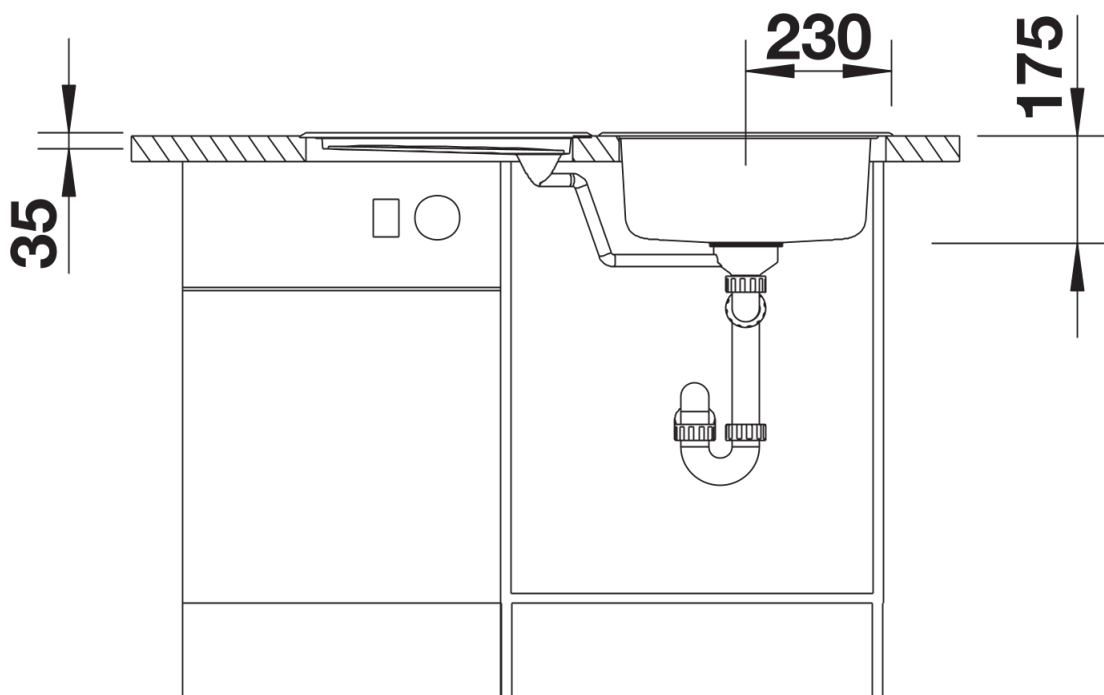

## Tervezési információk

---

- Aláépítés túlnyúlás nélkül, az ehhez szükséges kivágás 424 mm.
- A beépítésre és kivágásra vonatkozó összes információ megtalálható a weboldalunkról letölthető adatlapokon.
- \*\*\*a gyártási technológia miatt eltérő szálcsiszolású felület a csepegtetőfelületen (hosszanti) és a medencében (körkörös)

## Részletek

---

Felülnézet

Kivágás

Előnézet

Oldalnézet