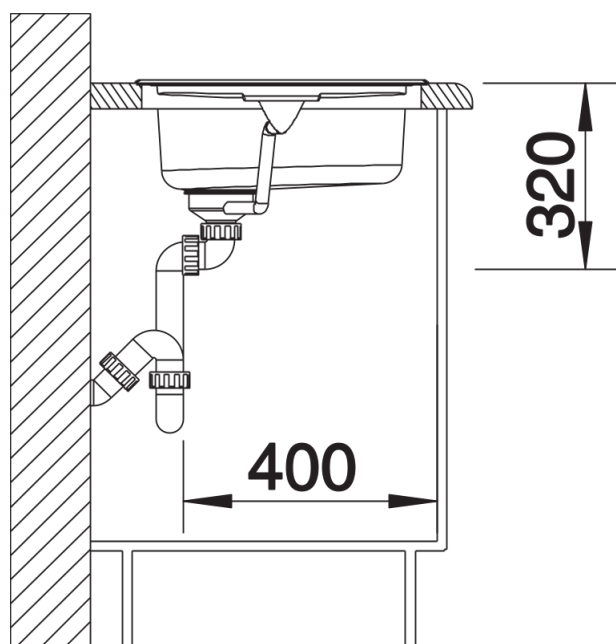

## Tervezési információk

---

- Aláépítés túlnyúlás nélkül, az ehhez szükséges kivágás 424 mm.
- A beépítésre és kivágásra vonatkozó összes információ megtalálható a weboldalunkról letölthető adatlapokon.
- \*\*\*a gyártási technológia miatt eltérő szálcsiszolású felület a csepegtetőfelületen (hosszanti) és a medencében (körkörös)

## Részletek

---

Felülnézet

Kivágás

Előnézet

Oldalnézet