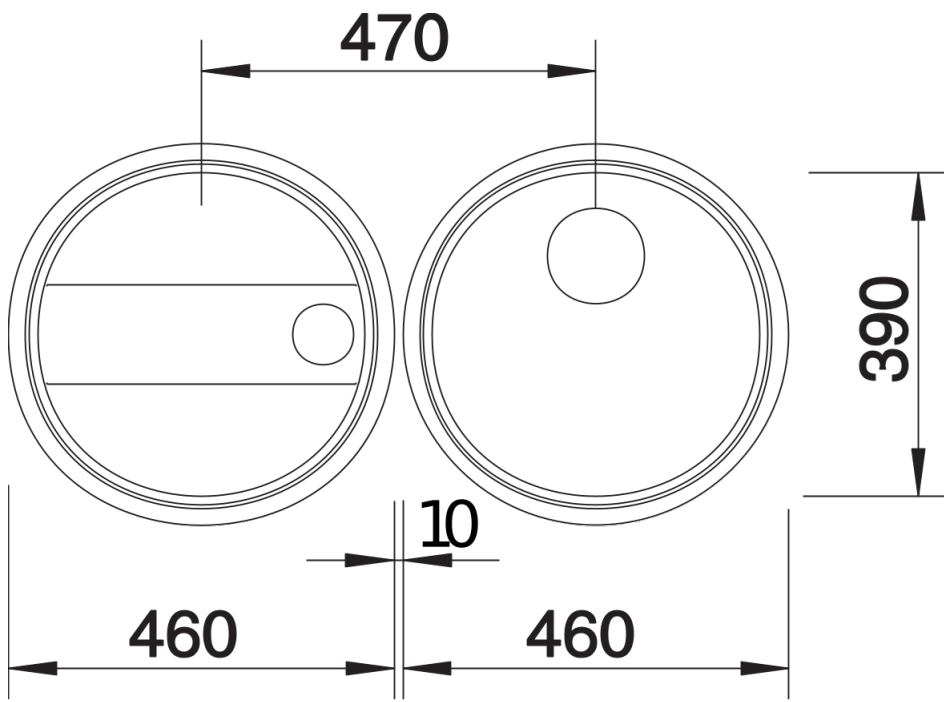

Felülnézet