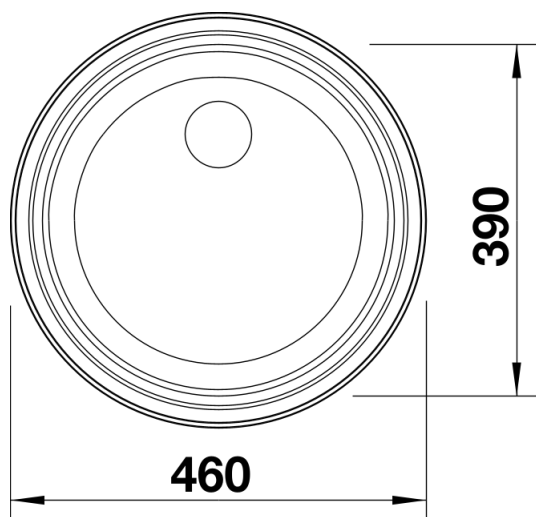

Termék adatlapja RONDOSOL

Cikkszám 513307

Előnyök

- Időtlen mosogató design
- 1½"-os lefolyógarnitúra
- Választható tartozékokkal

Tervezési információk

- Aláépítés túlnyúlás nélkül, az ehhez szükséges kivágás 424 mm.
- A beépítésre és kivágásra vonatkozó összes információ megtalálható a weboldalunkról letölthető adatlapokon.

Szállítmány tartalma

- Lefolyógarnitúra
- 1½"-es lefolyódugó
- tömítés

Részletek

Felülnézet

Kivágás

Előlnézet

Oldalnézet