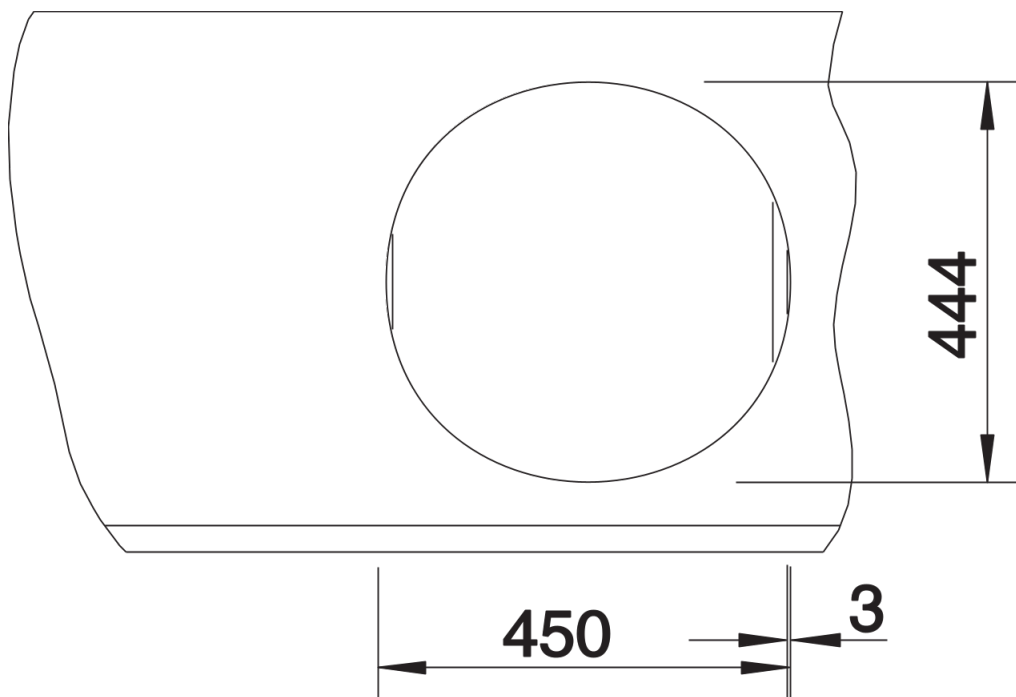

Termék adatlapja RONDOSOL

Cikkszám 513307

Előnyök

- Időtlen mosogató design
- 1½"-os lefolyógarnitúra
- Választható tartozékokkal

Tervezési információk

- Aláépítés túlnyúlás nélkül, az ehhez szükséges kivágás 424 mm.
- A beépítésre és kivágásra vonatkozó összes információ megtalálható a weboldalunkról letölthető adatlapokon.

Szállítmány tartalma

- Lefolyógarnitúra
- 1½"-es lefolyódugó
- tömítés

Részletek

Felülnézet

Kivágás

Előlnézet

Oldalnézet