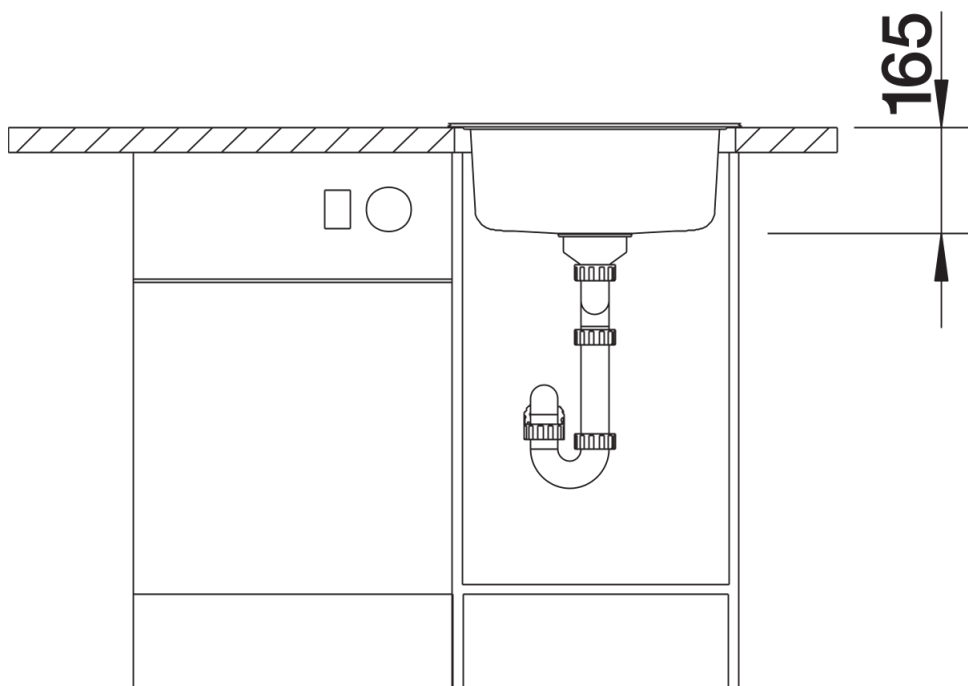

Termék adatlapja RONDOSOL

Cikkszám 513307

Előnyök

- Időtlen mosogató design
- 1½"-os lefolyógarnitúra
- Választható tartozékokkal

Tervezési információk

- Aláépítés túlnyúlás nélkül, az ehhez szükséges kivágás 424 mm.
- A beépítésre és kivágásra vonatkozó összes információ megtalálható a weboldalunkról letölthető adatlapokon.

Szállítmány tartalma

- Lefolyógarnitúra
- 1½"-es lefolyódugó
- tömítés

Részletek

Felülnézet

Kivágás

Előlnézet

Oldalnézet