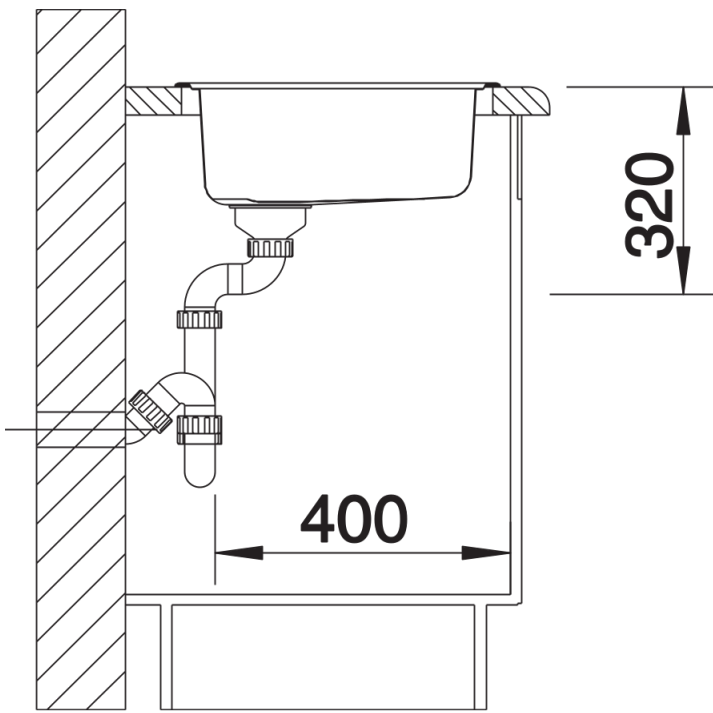

Termék adatlapja RONDOSOL

Cikkszám 513307

Előnyök

- Időtlen mosogató design
- 1½"-os lefolyógarnitúra
- Választható tartozékokkal

Tervezési információk

- Aláépítés túlnyúlás nélkül, az ehhez szükséges kivágás 424 mm.
- A beépítésre és kivágásra vonatkozó összes információ megtalálható a weboldalunkról letölthető adatlapokon.

Szállítmány tartalma

- Lefolyógarnitúra
- 1½"-es lefolyódugó
- tömítés

Részletek

Felülnézet

Kivágás

Előlnézet

Oldalnézet