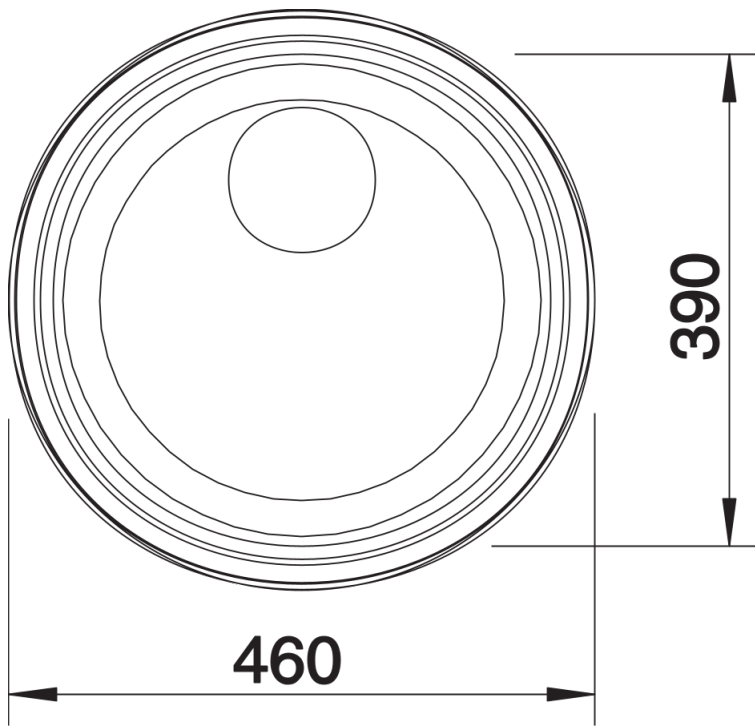

Felülnézet