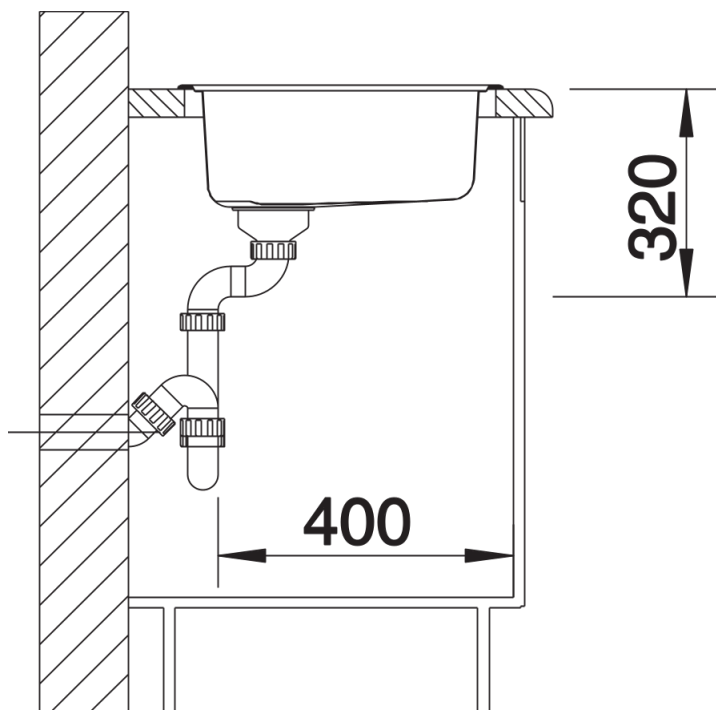

- Aláépítés túlnyúlás nélkül, az ehhez szükséges kivágás \varnothing 424 mm.
- A munkalap kivágására vonatkozó adatok az összes beépítési változathoz a honlapunkon található

Szállítmány tartalma

- lefolyógarnitúra helytakarékos csővel
- 3 ½"-os szűrőkosár
- tömítés

Részletek

Felülnézet

Kivágás

Előnézet

Oldalnézet