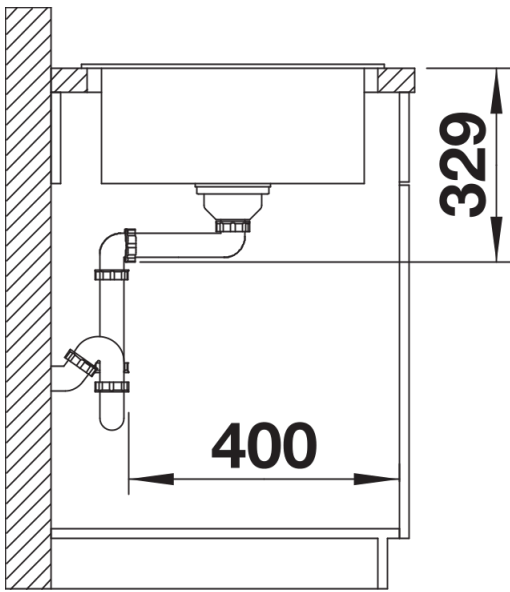

Termék adatlapja SONA 45 S

Cikkszám 525970

Előnyök

- Modern, egyedi design
- A tágas medence rengeteg helyet biztosít a mosogathoz
- Nagyméretű, markáns profilú csaptelepsáv
- Kifejezetten 45 cm-es alsószekrényekhez

Részletek

Felülnézet

Kivágás

Előlnézet

Oldalnézet