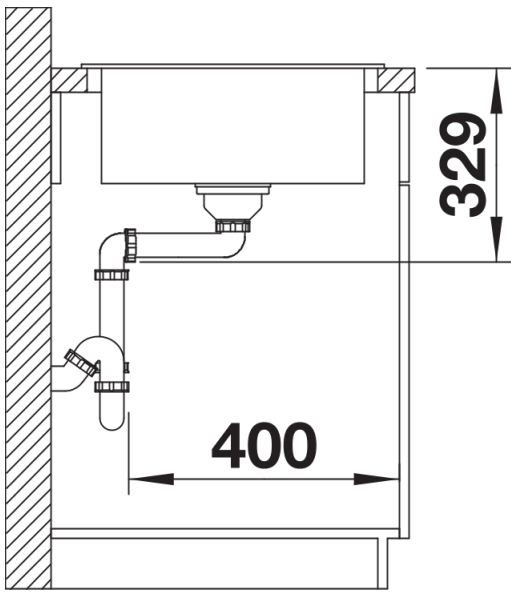

Termék adatlapja SONA 45 S

Cikkszám 525970

Előnyök

- Modern, egyedi design
- A tágas medence rengeteg helyet biztosít a mosogathoz
- Nagyméretű, markáns profilú csaptelepsáv
- Kifejezetten 45 cm-es alsószekrényekhez

Részletek

Felülnézet

Kivágás

Előlnézet

Oldalnézet