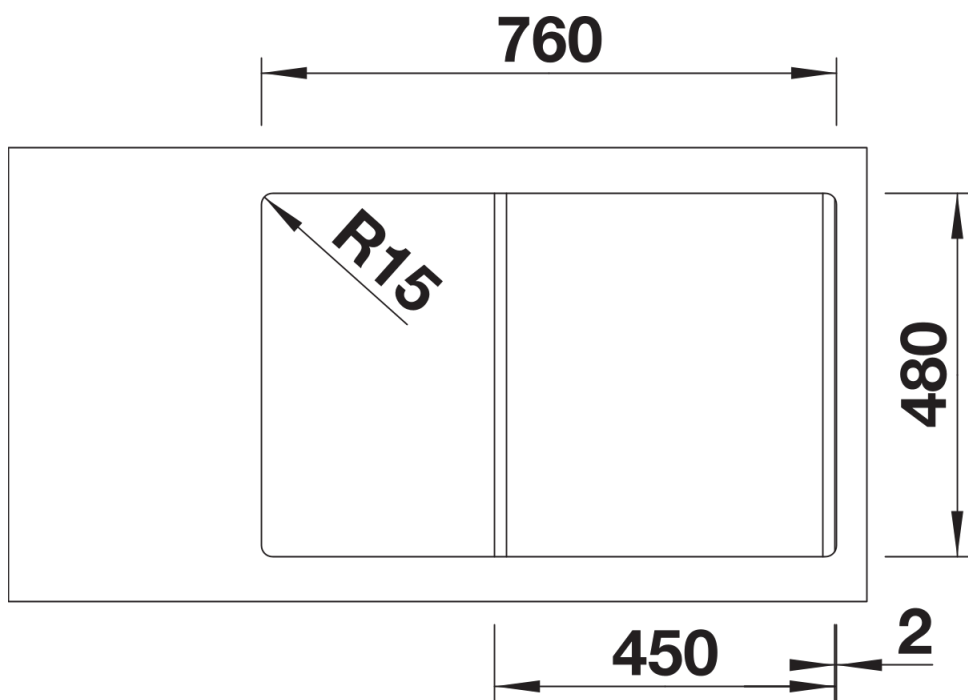

Termék adatlapja SONA 45 S

Cikkszám 525970

Előnyök

- Modern, egyedi design
- A tágas medence rengeteg helyet biztosít a mosogathoz
- Nagyméretű, markáns profilú csaptelepsáv
- Kifejezetten 45 cm-es alsószekrényekhez

Részletek

Felülnézet

Kivágás

Előlnézet

Oldalnézet