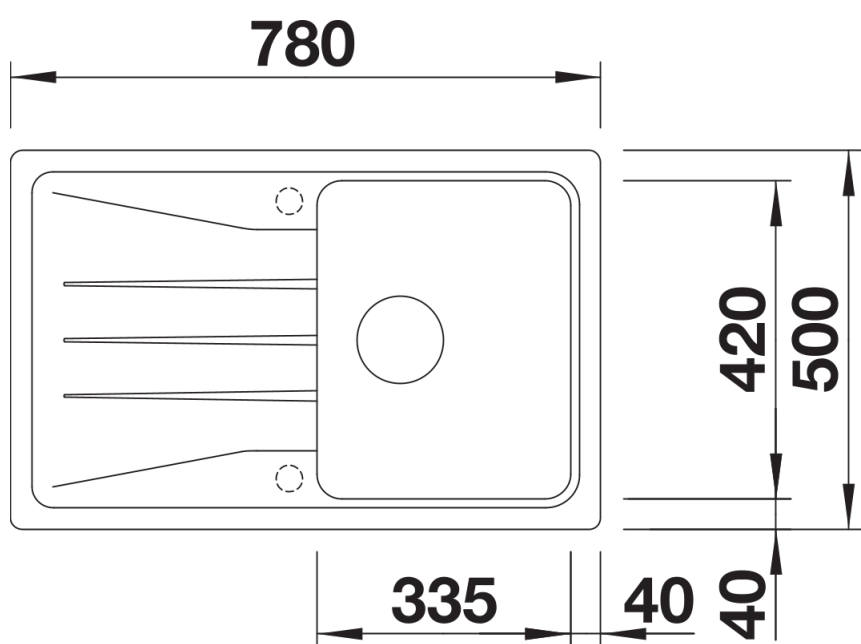

Termék adatlapja SONA 45 S

Cikkszám 525970

Előnyök

- Modern, egyedi design
- A tágas medence rengeteg helyet biztosít a mosogathoz
- Nagyméretű, markáns profilú csaptelepsáv
- Kifejezetten 45 cm-es alsószekrényekhez

Részletek

Felülnézet

Kivágás

Előlnézet

Oldalnézet