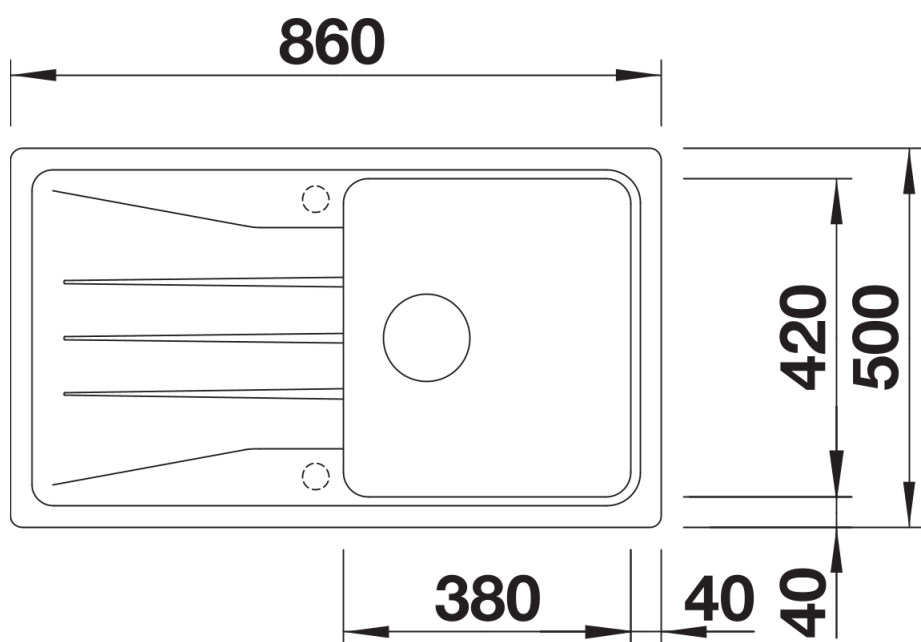

Termék adatlapja SONA 5 S

Cikkszám 525972

Előnyök

- Modern, egyedi design
- A tágas medence rengeteg helyet biztosít a mosogathoz
- Nagyméretű, markáns profilú csaptelepsáv
- Kifejezetten 50 cm-es alsószekrényekhez
- Elforgatva is beépíthető

Részletek

Felülnézet

Kivágás

Előlnézet

Oldalnézet