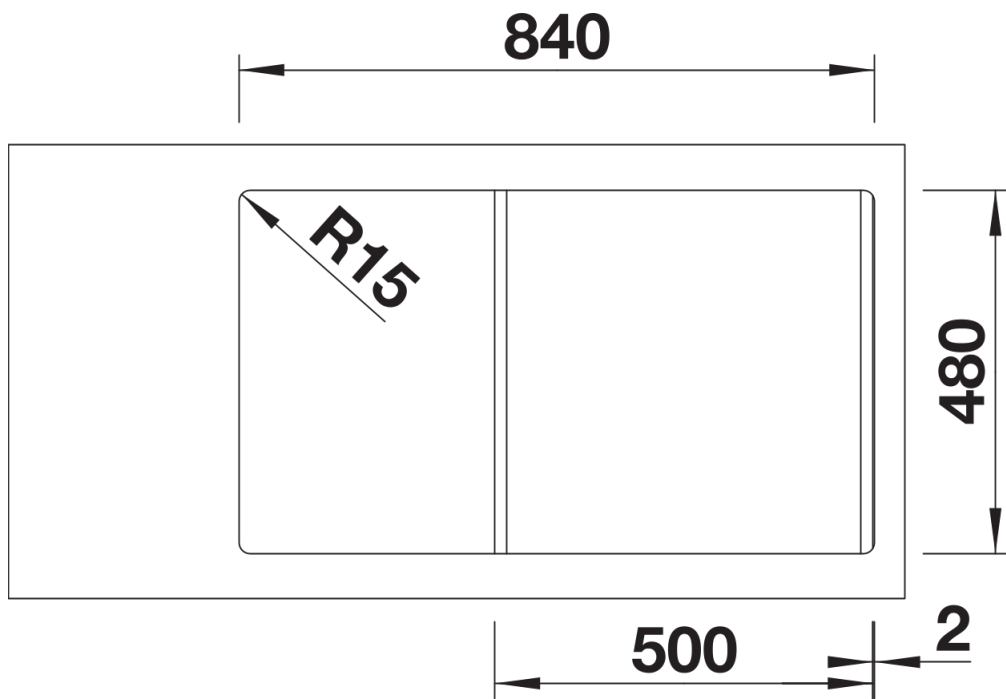

Termék adatlapja SONA 5 S

Cikkszám 525972

Előnyök

- Modern, egyedi design
- A tágas medence rengeteg helyet biztosít a mosogathoz
- Nagyméretű, markáns profilú csaptelepsáv
- Kifejezetten 50 cm-es alsószekrényekhez
- Elforgatva is beépíthető

Részletek

Felülnézet

Kivágás

Előlnézet

Oldalnézet