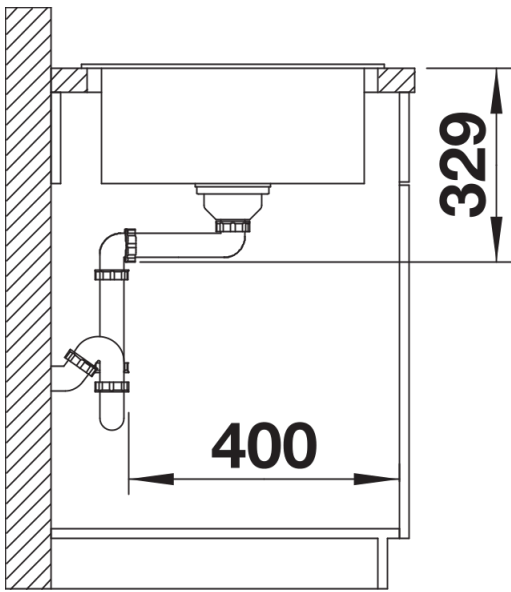

Termék adatlapja SONA 5 S

Cikkszám 525972

Előnyök

- Modern, egyedi design
- A tágas medence rengeteg helyet biztosít a mosogathoz
- Nagyméretű, markáns profilú csaptelepsáv
- Kifejezetten 50 cm-es alsószekrényekhez
- Elforgatva is beépíthető

Részletek

Felülnézet

Kivágás

Előlnézet

Oldalnézet