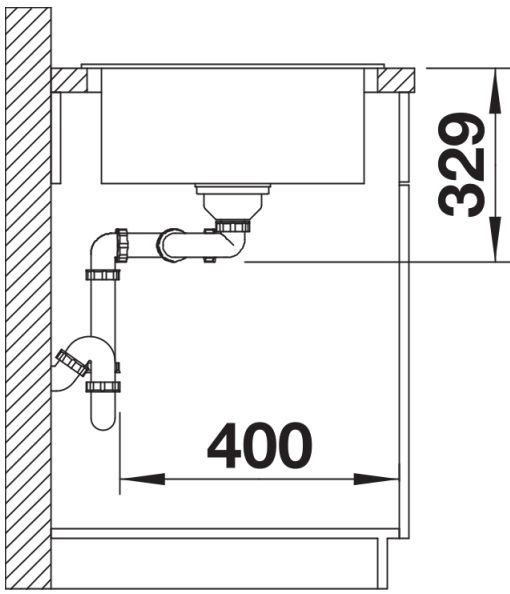

Termék adatlapja SONA 8 S

Cikkszám 525979

Előnyök

- Modern, egyedi kialakítás
- Két megegyező méretű tágas medence a kényelmes mosogathoz
- Harmonikusan integrált, süllyesztett kiegészítő kiöntő
- Nagyméretű, markáns profilú csaptelepsáv
- Elforgatva is beépíthető

Részletek

Felülnézet

Kivágás

Előnézet

Oldalnézet