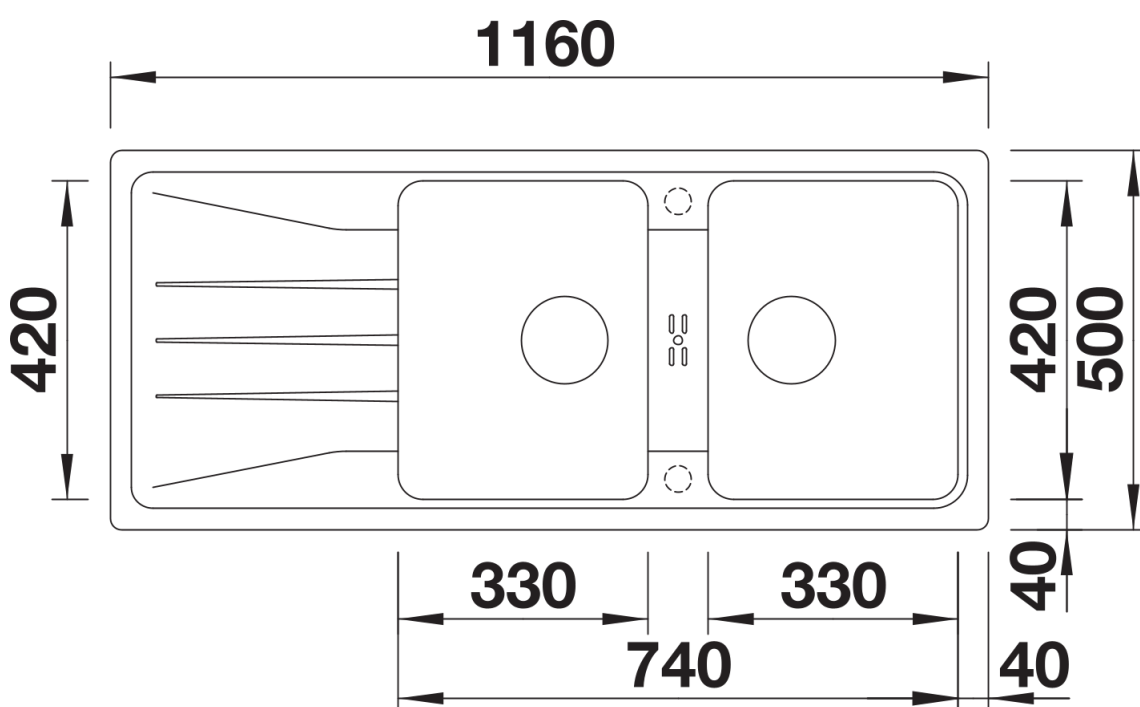

Termék adatlapja SONA 8 S

Cikkszám 525979

Előnyök

- Modern, egyedi kialakítás
- Két megegyező méretű tágas medence a kényelmes mosogathoz
- Harmonikusan integrált, süllyesztett kiegészítő kiöntő
- Nagyméretű, markáns profilú csaptelepsáv
- Elforgatva is beépíthető

Részletek

Felülnézet

Kivágás

Előnézet

Oldalnézet