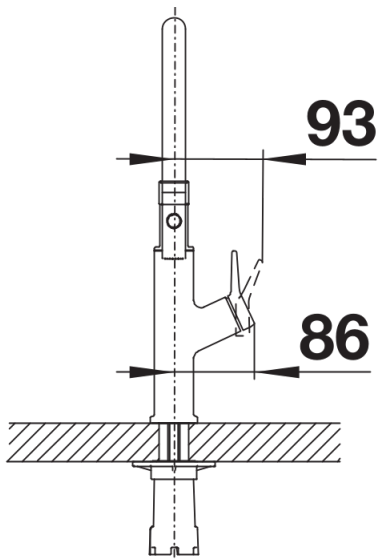

Termék adatlapja SOLENTA-S

Cikkszám 522405

Előnyök

- Félprofesszionális design, rendkívül kényelmes használat
- PVD steel is rendelhető
- A zuhanyfej kényelmesen rögzíthető a precíz mágneses tartó segítségével
- Kétállású zuhany – könnyű váltás a normál vízszugár és a zuhanyszugár között
- Kiváló minőségű, rozsdamentes acél tömlőborítás: alaktartó, rugalmas és könnyen tisztítható

Színek

Kapható színek:

PVD steel

PVD PVD steel

Szállítmány tartalma

- 360 fokban elforgatható kifolyó
- A csaptelep beépítéséhez 35 mm átmérőjű furat szükséges
- Kerámiabetéttel
- Fémbevonatú zuhanycső
- Rugalmas, 450 mm hosszú csatlakozótömlők $\frac{3}{8}$ "-os anyával
- LGA minősítés
- DVGW minősítés

Részletek

Forgási tartomány

Oldalnézet