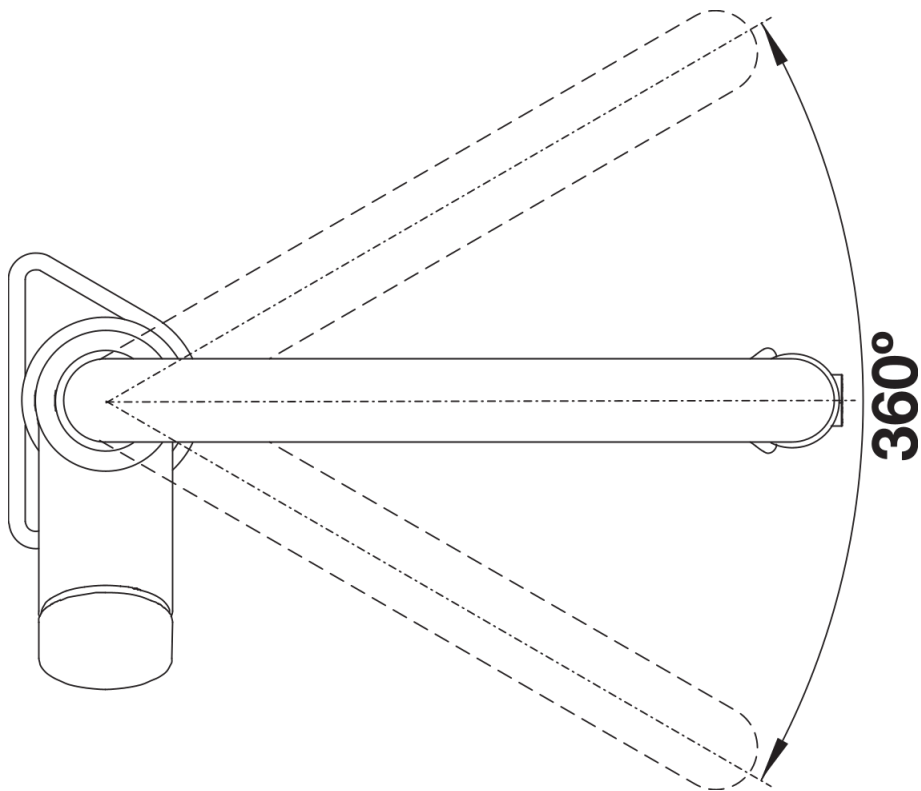

Termék adatlapja SOLENTA-S

Cikkszám 522405

Előnyök

- Félprofesszionális design, rendkívül kényelmes használat
- PVD steel is rendelhető
- A zuhanyfej kényelmesen rögzíthető a precíz mágneses tartó segítségével
- Kétállású zuhany – könnyű váltás a normál vízszugár és a zuhanyszugár között
- Kiváló minőségű, rozsdamentes acél tömlőborítás: alaktartó, rugalmas és könnyen tisztítható

Színek

Kapható színek:

PVD steel

PVD PVD steel

Szállítmány tartalma

- 360 fokban elforgatható kifolyó
- A csaptelep beépítéséhez 35 mm átmérőjű furat szükséges
- Kerámiabetéttel
- Fémbevonatú zuhanycső
- Rugalmas, 450 mm hosszú csatlakozótömlők $\frac{3}{8}$ "-os anyával
- LGA minősítés
- DVGW minősítés

Részletek

Forgási tartomány

Oldalnézet