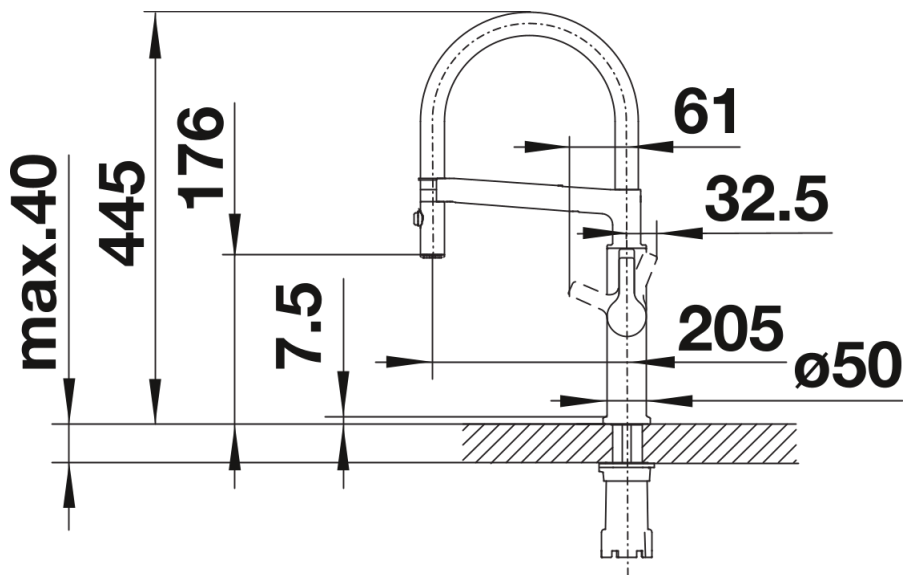

Termék adatlapja SOLENTA-S

Cikkszám 522405

Előnyök

- Félprofesszionális design, rendkívül kényelmes használat
- PVD steel is rendelhető
- A zuhanyfej kényelmesen rögzíthető a precíz mágneses tartó segítségével
- Kétállású zuhany – könnyű váltás a normál vízszugár és a zuhanyszugár között
- Kiváló minőségű, rozsdamentes acél tömlőborítás: alaktartó, rugalmas és könnyen tisztítható

Színek

Kapható színek:

PVD steel

PVD PVD steel

Szállítmány tartalma

- 360 fokban elforgatható kifolyó
- A csaptelep beépítéséhez 35 mm átmérőjű furat szükséges
- Kerámiabetéttel
- Fémbevonatú zuhanycső
- Rugalmas, 450 mm hosszú csatlakozótömlők $\frac{3}{8}$ "-os anyával
- LGA minősítés
- DVGW minősítés

Részletek

Forgási tartomány

Oldalnézet