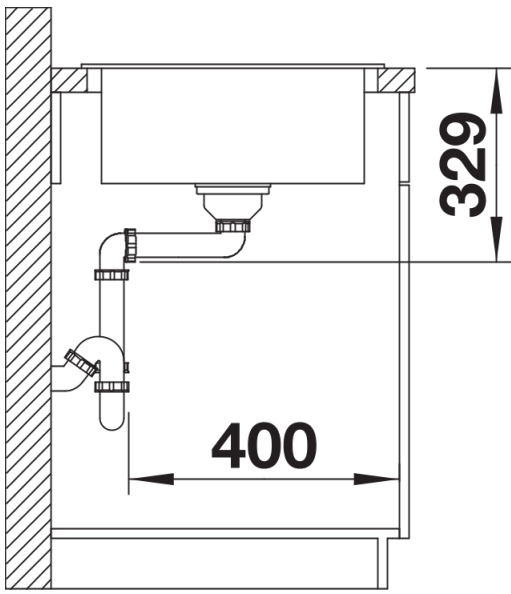

Termék adatlapja SONA XL 6 S

Cikkszám 525977

Előnyök

- Modern, független design
- A különösen tágas, XL medence még több helyet biztosít a mosogatáshoz
- Nagyméretű, markáns profilú csaptelepsáv
- Kifejezetten 60 cm-es alsószekrényekhez
- Elforgatva is beépíthető

Részletek

Felülnézet

Kivágás

Előlnézet

Oldalnézet