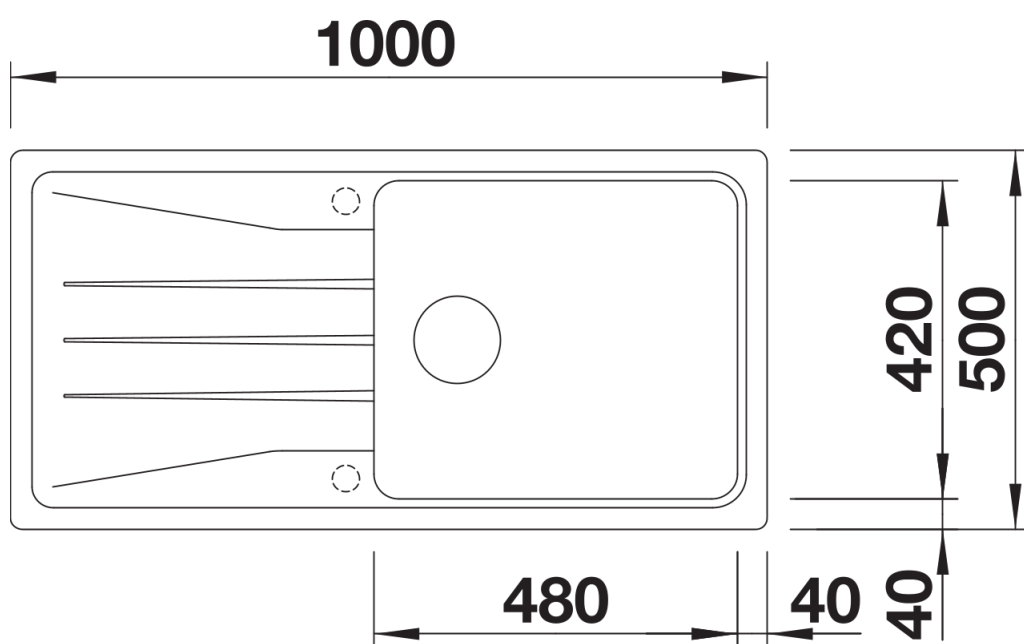

Termék adatlapja SONA XL 6 S

Cikkszám 525977

Előnyök

- Modern, független design
- A különösen tágas, XL medence még több helyet biztosít a mosogatáshoz
- Nagyméretű, markáns profilú csaptelepsáv
- Kifejezetten 60 cm-es alsószekrényekhez
- Elforgatva is beépíthető

Részletek

Felülnézet

Kivágás

Előlnézet

Oldalnézet