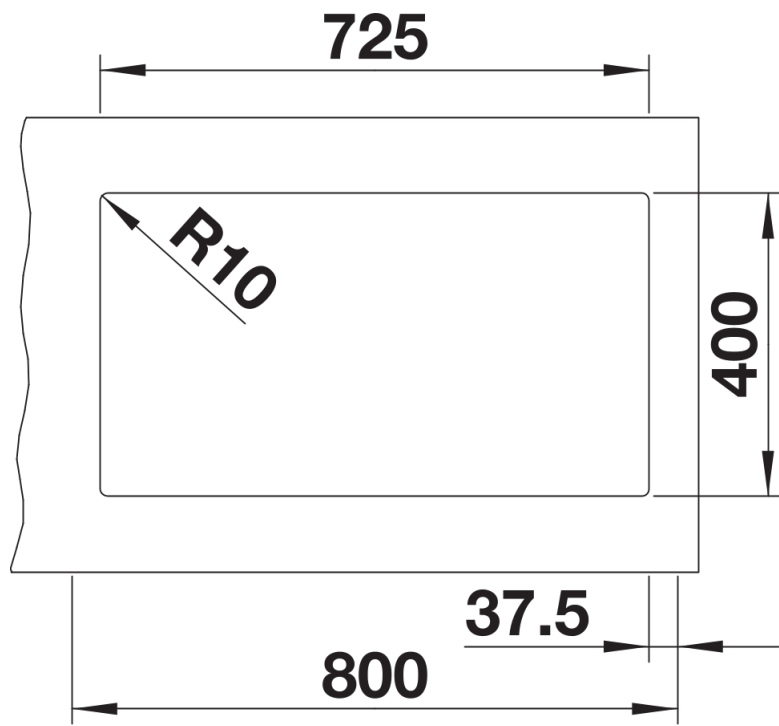

## Tervezési információk

---

- Kivágási rádiusz: 10 mm

## Szállítmány tartalma

---

- lefolyógarnitúra helytakarékos csővel
- lefolyó-összekötő
- 2 x 3 ½"-os InFino szűrőkosár
- rögzítőkészlet

## Részletek

---

Felülnézet

Kivágás

Előlnézet

Oldalnézet