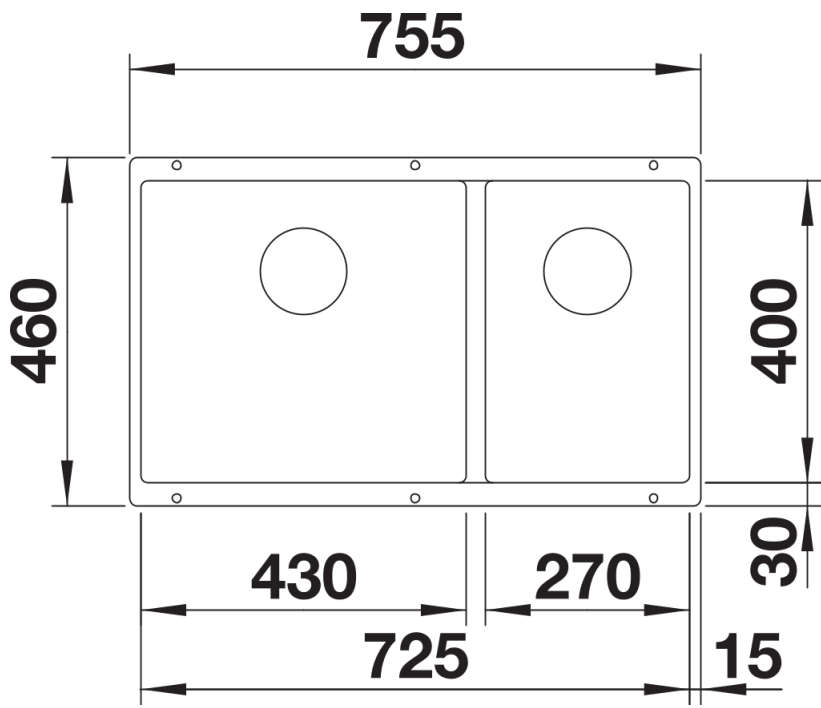

Felülnézet