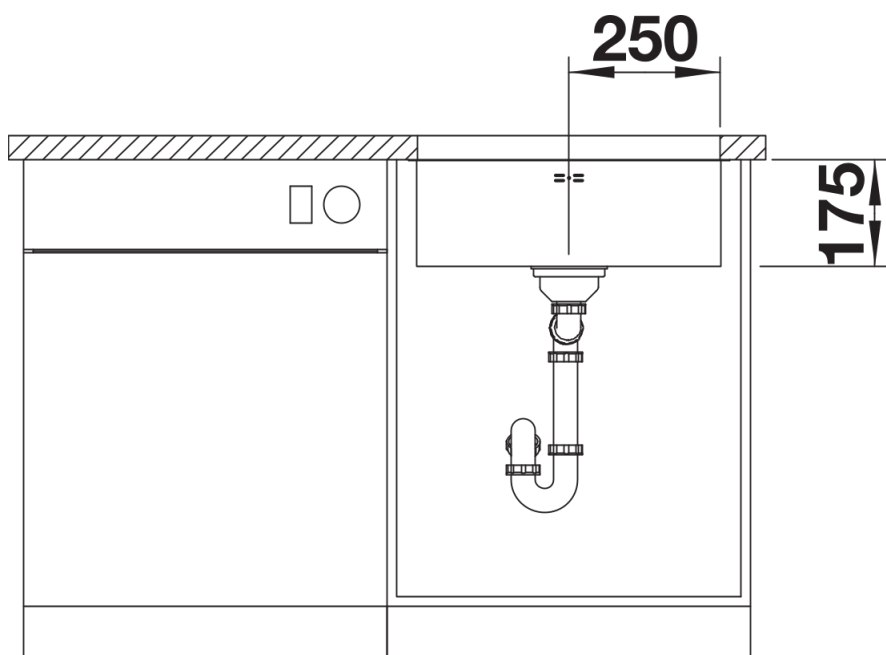

Termék adatlapja SUPRA 500-U

Cikkszám 518205

Előnyök

- Sokoldalú medence számos kombinációs lehetőséggel
- Praktikus választható tartozékok

Tervezési információk

- Megjegyzés: Ha két egyedi medencét szeretne kombinálni egymással, kérjük, külön rendelje meg az összekötőmlőt.

Szállítmány tartalma

- lefolyógarnitúra helytakarékos csővel
- 3 ½"-os szűrőkosár
- rögzítőkészlet

Részletek

Felülnézet

Kivágás

Előlnézet

Oldalnézet