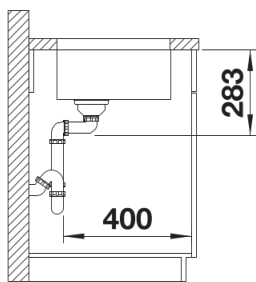

Szállítmány tartalma

- lefolyógarnitúra helytakarékos csővel
- 3 ½"-os szűrőkosár
- rögzítőkészlet

Részletek

Felülnézet

Kivágás

Előlnézet

Oldalnézet