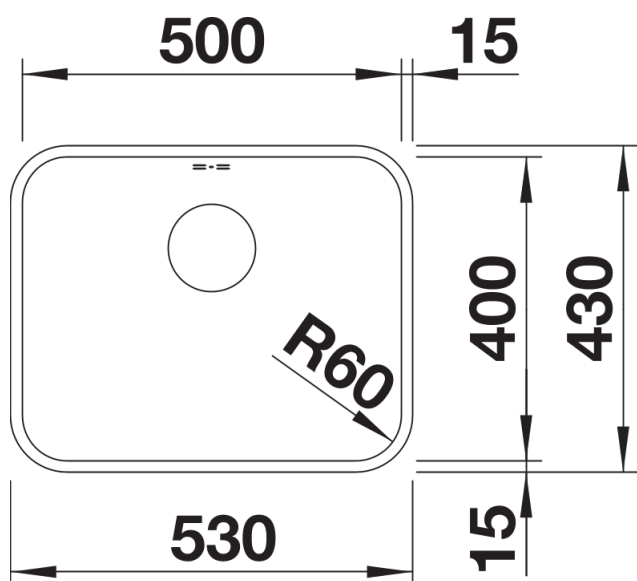

Termék adatlapja SUPRA 500-U

Cikkszám 518205

Előnyök

- Sokoldalú medence számos kombinációs lehetőséggel
- Praktikus választható tartozékok

Tervezési információk

- Megjegyzés: Ha két egyedi medencét szeretne kombinálni egymással, kérjük, külön rendelje meg az összekötőmlőt.

Szállítmány tartalma

- lefolyógarnitúra helytakarékos csővel
- 3 ½"-os szűrőkosár
- rögzítőkészlet

Részletek

Felülnézet

Kivágás

Előlnézet

Oldalnézet