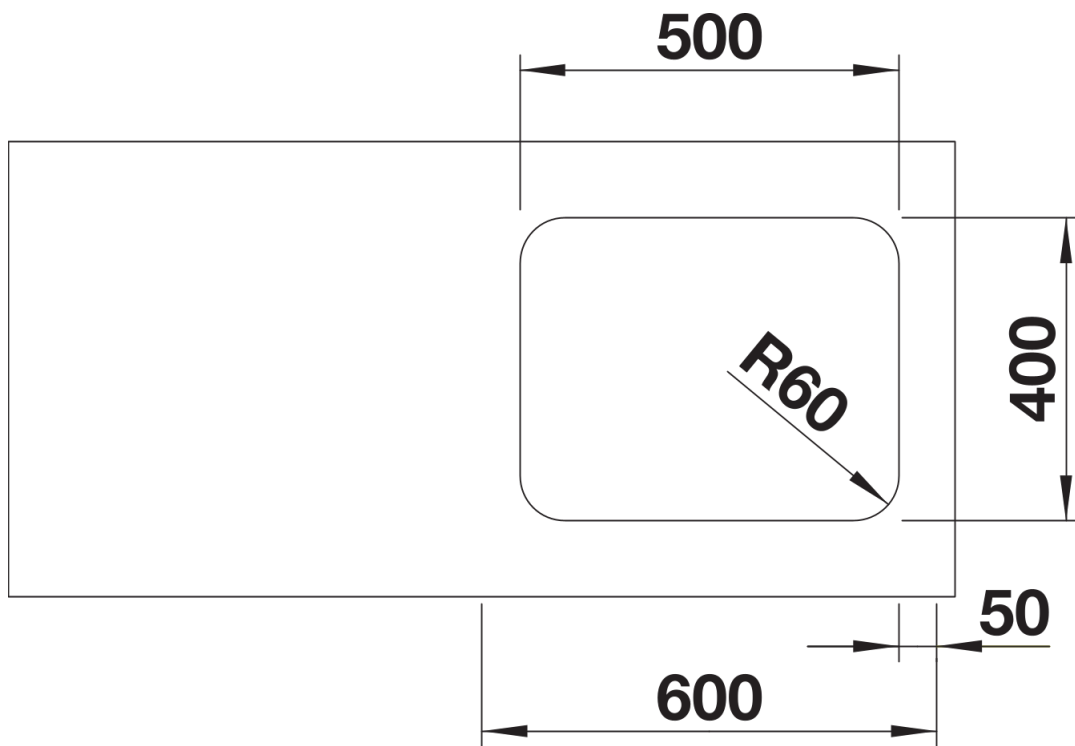

Termék adatlapja SUPRA 500-U

Cikkszám 518205

Előnyök

- Sokoldalú medence számos kombinációs lehetőséggel
- Praktikus választható tartozékok

Tervezési információk

- Megjegyzés: Ha két egyedi medencét szeretne kombinálni egymással, kérjük, külön rendelje meg az összekötőmlőt.

Szállítmány tartalma

- lefolyógarnitúra helytakarékos csővel
- 3 ½"-os szűrőkosár
- rögzítőkészlet

Részletek

Felülnézet

Kivágás

Előlnézet

Oldalnézet