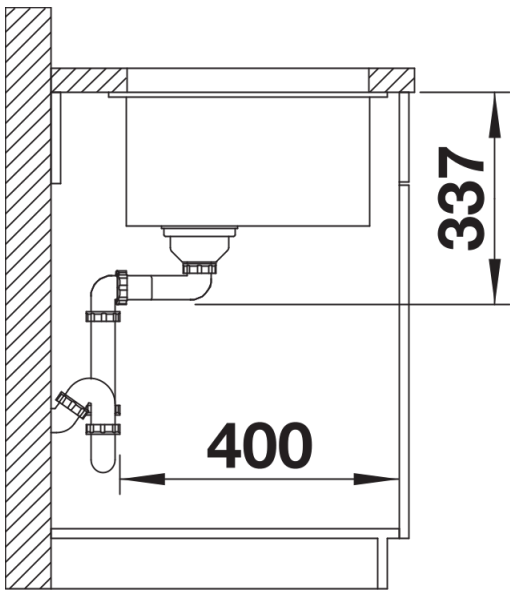

Szállítmány tartalma

- lefolyógarnitúra helytakarékos csővel
- 3 ½"-os InFino szűrőkosár
- rögzítőkészlet

Részletek

Felülnézet

Kivágás

Előlnézet

Oldalnézet