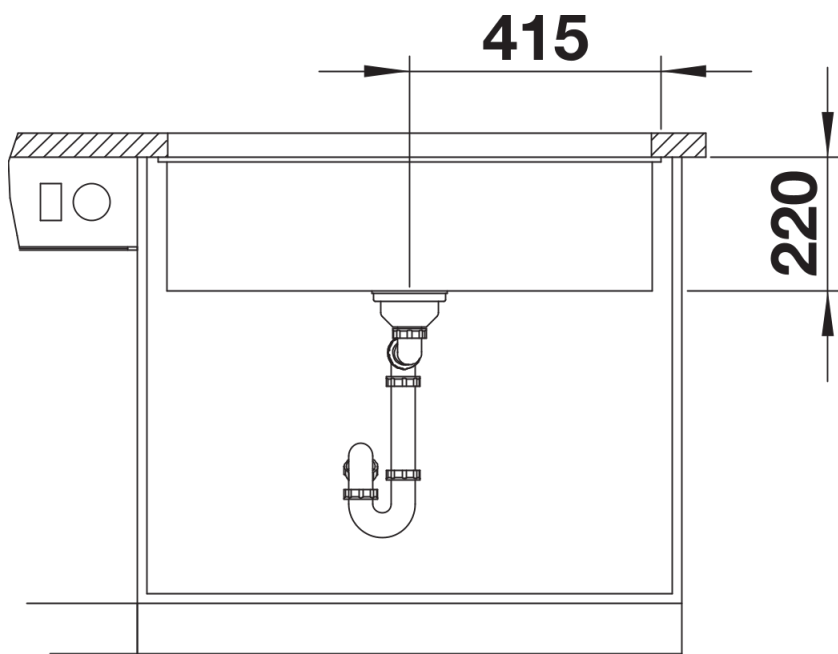

Termék adatlapja SUBLINE 800-U

Cikkszám 526005

Előnyök

- Aláépíthető medence igényesebb designmegoldásokhoz
- Időtlenül elegáns, egyenes vonalú medenceforma
- Kiváló minőség, rejtett C-overflow túlfolyóval és InFino szűrőkosárral – elegáns illeszkedés és könnyű tisztíthatóság
- Sokoldalú választható tartozékok

Szállítmány tartalma

- lefolyógarnitúra helytakarékos csővel
- 3 ½"-os InFino szűrőkosár
- rögzítőkészlet

Részletek

Felülnézet

Kivágás

Előlnézet

Oldalnézet