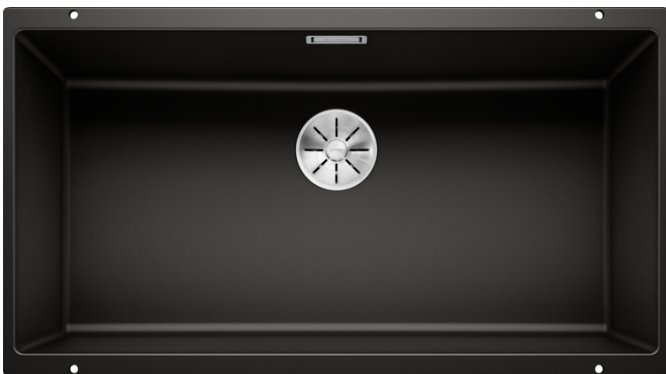

Termék adatlapja SUBLINE 800-U

Cikkszám 526005

Előnyök

- Aláépíthető medence igényesebb designmegoldásokhoz
- Időtlenül elegáns, egyenes vonalú medenceforma
- Kiváló minőség, rejtett C-overflow túlfolyóval és InFino szűrőkosárral – elegáns illeszkedés és könnyű tisztíthatóság
- Sokoldalú választható tartozékok

Színek

SILGRANIT fekete

Kapható színek:

- fekete
- antracit
- palaszürke
- vulkánszürke
- alumetál
- fehér
- törtfehér
- tartufo
- kávész

Tervezési információk

- Kivágási rádiusz: 10 mm
- Ha két egyedi medencét szeretne kombinálni egymással, kérjük, külön rendelje meg a lefolyó-összekötőket.

Szállítmány tartalma

- lefolyógarnitúra helytakarékos csővel
- 3 ½"-os InFino szűrőkosár
- rögzítőkészlet

Részletek

Felülnézet

Kivágás

Előlnézet

Oldalnézet