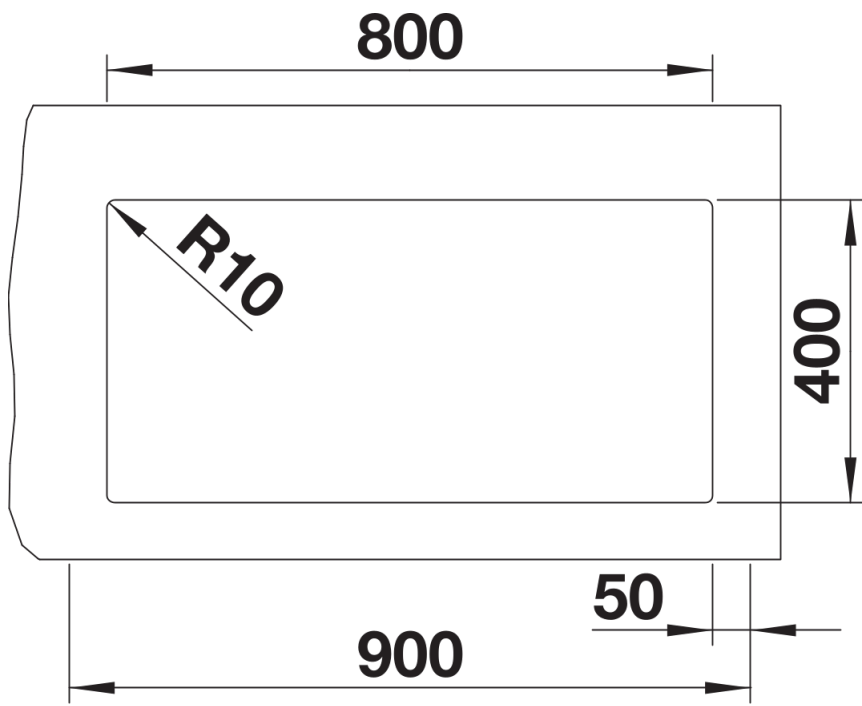

Termék adatlapja SUBLINE 800-U

Cikkszám 526005

Előnyök

- Aláépíthető medence igényesebb designmegoldásokhoz
- Időtlenül elegáns, egyenes vonalú medenceforma
- Kiváló minőség, rejtett C-overflow túlfolyóval és InFino szűrőkosárral – elegáns illeszkedés és könnyű tisztíthatóság
- Sokoldalú választható tartozékok

Színek

SILGRANIT fekete

Kapható színek:

- fekete
- antracit
- palaszürke
- vulkánszürke
- alumetál
- fehér
- törtfehér
- tartufo
- kávész

Tervezési információk

- Kivágási rádiusz: 10 mm
- Ha két egyedi medencét szeretne kombinálni egymással, kérjük, külön rendelje meg a lefolyó-összekötőket.

Szállítmány tartalma

- lefolyógarnitúra helytakarékos csővel
- 3 ½"-os InFino szűrőkosár
- rögzítőkészlet

Részletek

Felülnézet

Kivágás

Előlnézet

Oldalnézet