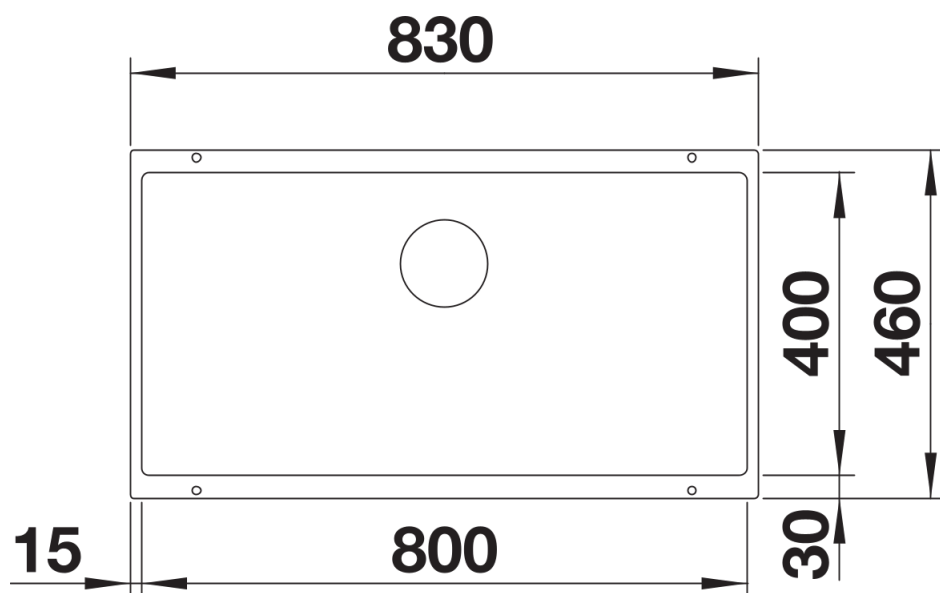

Termék adatlapja SUBLINE 800-U

Cikkszám 526005

Előnyök

- Aláépíthető medence igényesebb designmegoldásokhoz
- Időtlenül elegáns, egyenes vonalú medenceforma
- Kiváló minőség, rejtett C-overflow túlfolyóval és InFino szűrőkosárral – elegáns illeszkedés és könnyű tisztíthatóság
- Sokoldalú választható tartozékok

Színek

SILGRANIT fekete

Kapható színek:

- fekete
- antracit
- palaszürke
- vulkánszürke
- alumetál
- fehér
- törtfehér
- tartufo
- kávész

Tervezési információk

- Kivágási rádiusz: 10 mm
- Ha két egyedi medencét szeretne kombinálni egymással, kérjük, külön rendelje meg a lefolyó-összekötőket.

Szállítmány tartalma

- lefolyógarnitúra helytakarékos csővel
- 3 ½"-os InFino szűrőkosár
- rögzítőkészlet

Részletek

Felülnézet

Kivágás

Előlnézet

Oldalnézet