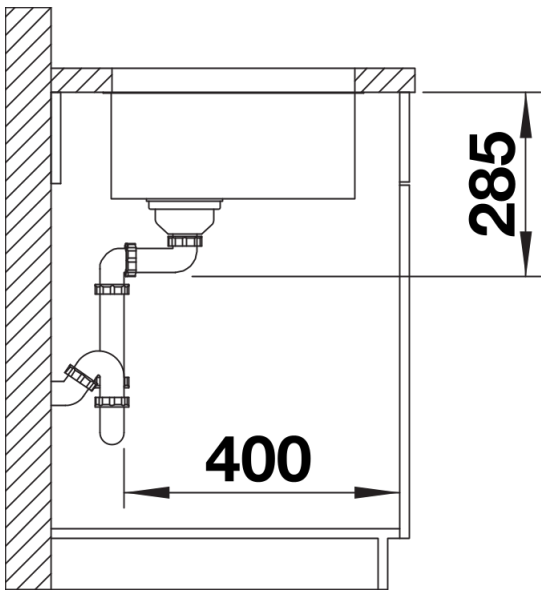

Szállítmány tartalma

- lefolyógarnitúra helytakarékos csővel
- 3 ½"-os szűrőkosár
- rögzítőkészlet

Részletek

Felülnézet

Kivágás

Előlnézet

Oldalnézet