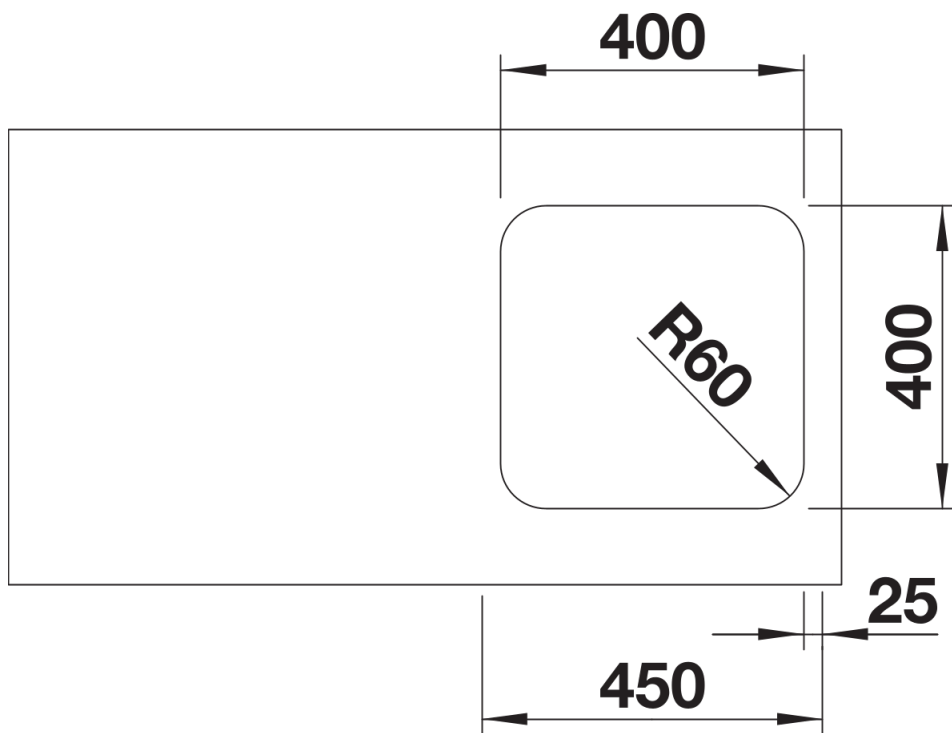

Termék adatlapja SUPRA 400-U

Cikkszám 518201

Előnyök

- Sokoldalú medence számos kombinációs lehetőséggel
- Praktikus választható tartozékok

Tervezési információk

- Megjegyzés: Ha két egyedi medencét szeretne kombinálni egymással, kérjük, külön rendelje meg az összekötőmlőt.

Szállítmány tartalma

- lefolyógarnitúra helytakarékos csővel
- 3 ½"-os szűrőkosár
- rögzítőkészlet

Részletek

Felülnézet

Kivágás

Előlnézet

Oldalnézet