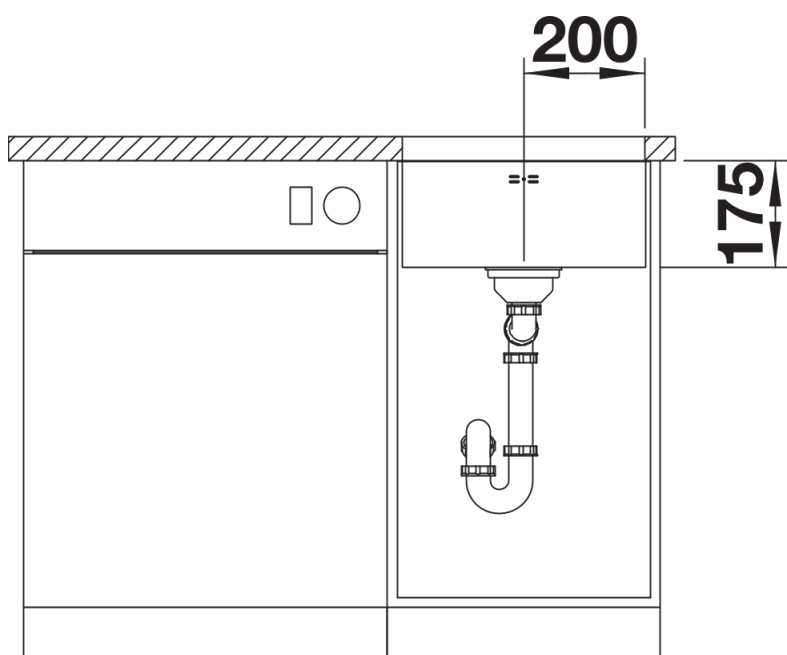

Szállítmány tartalma

- lefolyógarnitúra helytakarékos csővel
- 3 ½"-os szűrőkosár
- rögzítőkészlet

Részletek

Felülnézet

Kivágás

Előlnézet

Oldalnézet