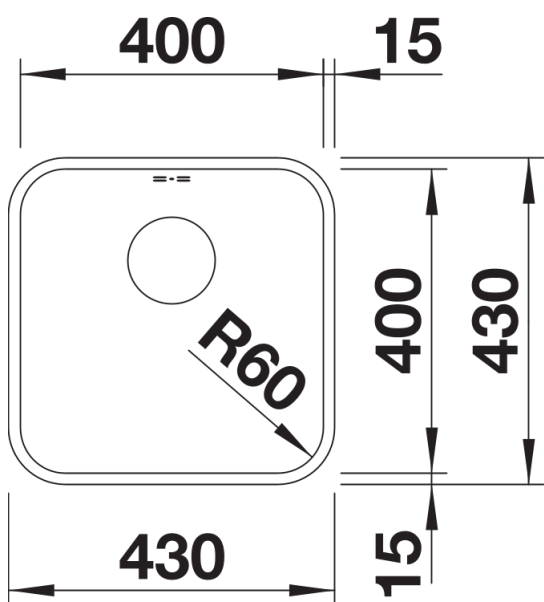

Termék adatlapja SUPRA 400-U

Cikkszám 518201

Előnyök

- Sokoldalú medence számos kombinációs lehetőséggel
- Praktikus választható tartozékok

Tervezési információk

- Megjegyzés: Ha két egyedi medencét szeretne kombinálni egymással, kérjük, külön rendelje meg az összekötőmlőt.

Szállítmány tartalma

- lefolyógarnitúra helytakarékos csővel
- 3 ½"-os szűrőkosár
- rögzítőkészlet

Részletek

Felülnézet

Kivágás

Előlnézet

Oldalnézet