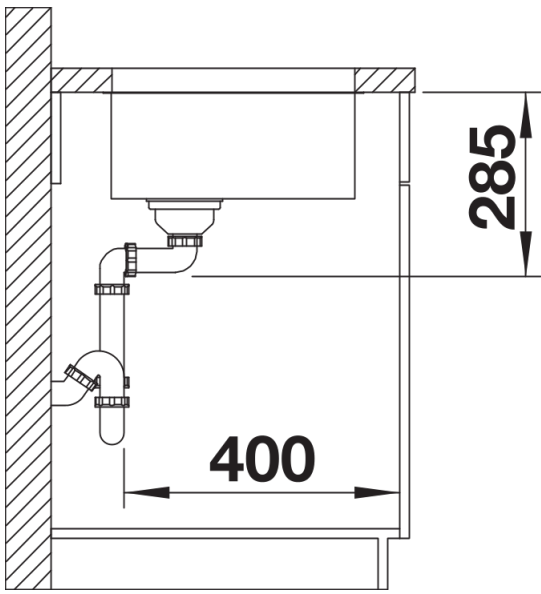

Szállítmány tartalma

- Lefolyógarnitúra helytakarékos csővel
- 3 ½"-os szűrőkosár
- rögzítőkészlet

Részletek

Felülnézet

Kivágás

Előlnézet

Oldalnézet