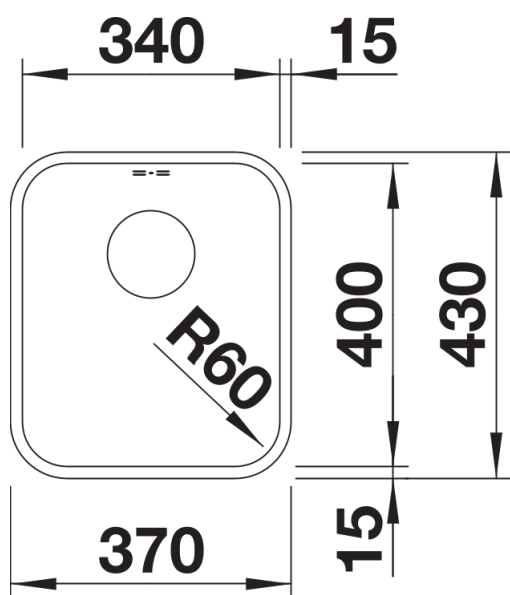

Termék adatlapja SUPRA 340-U

Cikkszám 518199

Előnyök

- Sokoldalú medence számos kombinációs lehetőséggel
- Praktikus, opcionális tartozékok

Tervezési információk

- A munkalap kivágására vonatkozó adatok az összes beépítési változathoz a honlapunkon találhatóak.

Szállítmány tartalma

- Lefolyógarnitúra helytakarékos csővel
- 3 ½"-os szűrőkosár
- rögzítőkészlet

Részletek

Felülnézet

Kivágás

Előlnézet

Oldalnézet