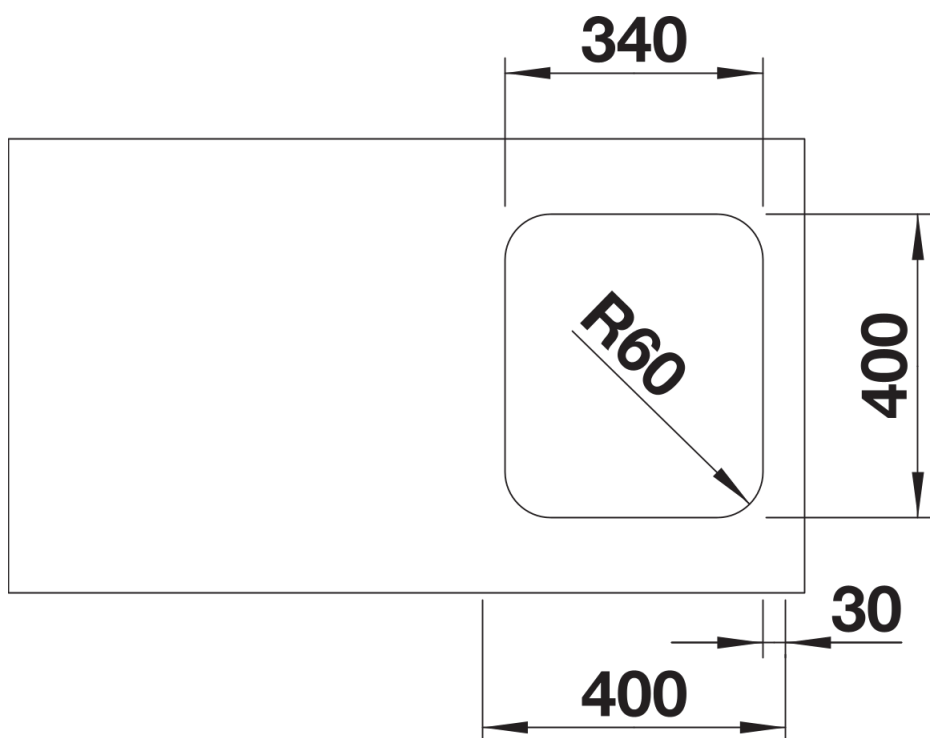

Termék adatlapja SUPRA 340-U

Cikkszám 518199

Előnyök

- Sokoldalú medence számos kombinációs lehetőséggel
- Praktikus, opcionális tartozékok

Tervezési információk

- A munkalap kivágására vonatkozó adatok az összes beépítési változathoz a honlapunkon találhatóak.

Szállítmány tartalma

- Lefolyógarnitúra helytakarékos csővel
- 3 ½"-os szűrőkosár
- rögzítőkészlet

Részletek

Felülnézet

Kivágás

Előlnézet

Oldalnézet