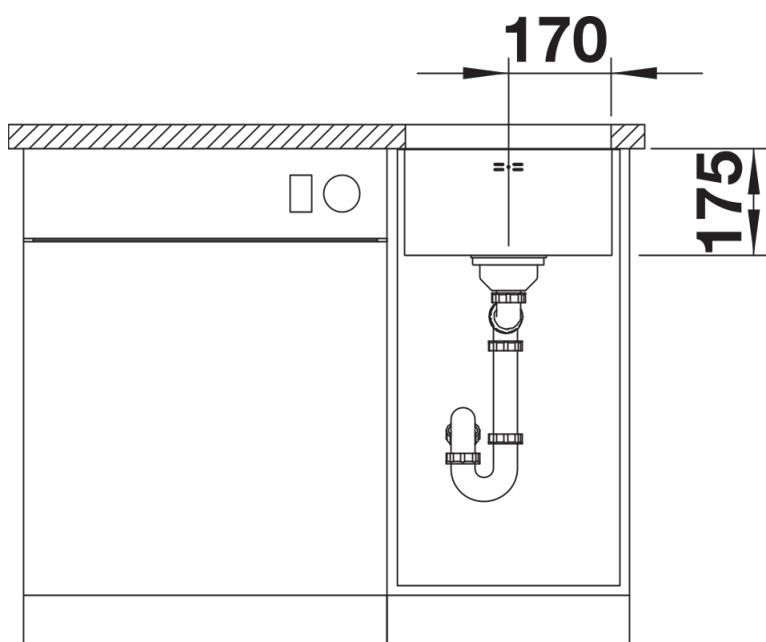

Termék adatlapja SUPRA 340-U

Cikkszám 518199

Előnyök

- Sokoldalú medence számos kombinációs lehetőséggel
- Praktikus, opcionális tartozékok

Tervezési információk

- A munkalap kivágására vonatkozó adatok az összes beépítési változathoz a honlapunkon találhatóak.

Szállítmány tartalma

- Lefolyógarnitúra helytakarékos csővel
- 3 ½"-os szűrőkosár
- rögzítőkészlet

Részletek

Felülnézet

Kivágás

Előlnézet

Oldalnézet