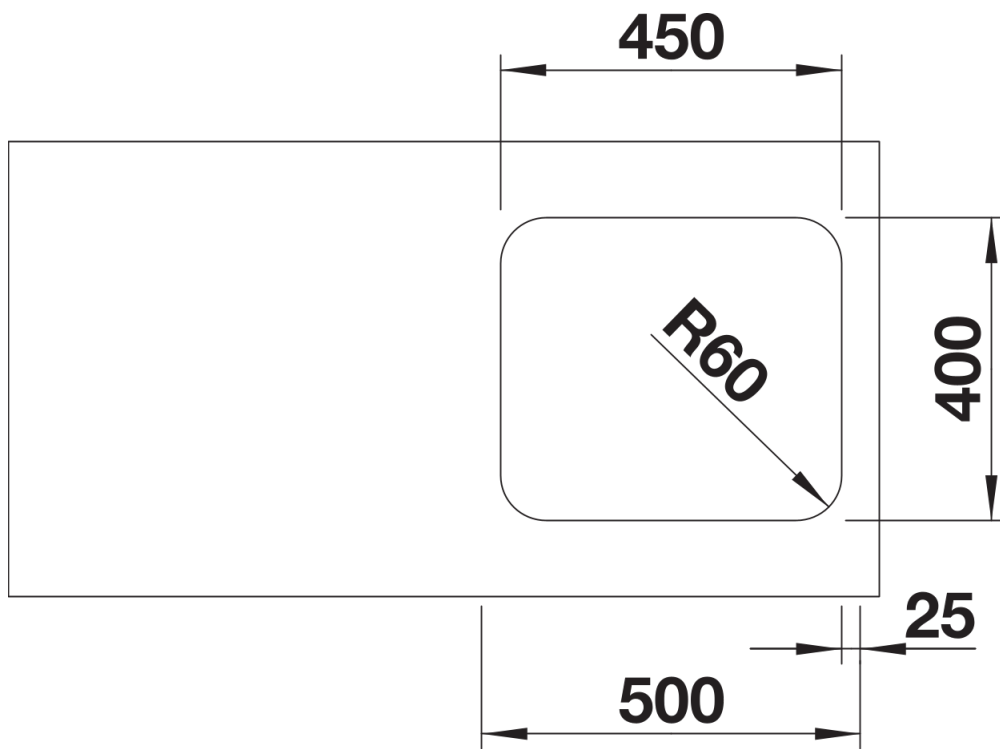

Termék adatlapja SUPRA 450-U

Cikkszám 518203

Előnyök

- Sokoldalú medence számos kombinációs lehetőséggel
- Praktikus választható tartozékok

Tervezési információk

- A munkalap kivágására vonatkozó adatok az összes beépítési változathoz a honlapunkon találhatóak.

Szállítmány tartalma

- Lefolyógarnitúra helytakarékos csővel
- 3 ½"-os szűrőkosár
- rögzítőkészlet

Részletek

Felülnézet

Kivágás

Előnézet

Oldalnézet