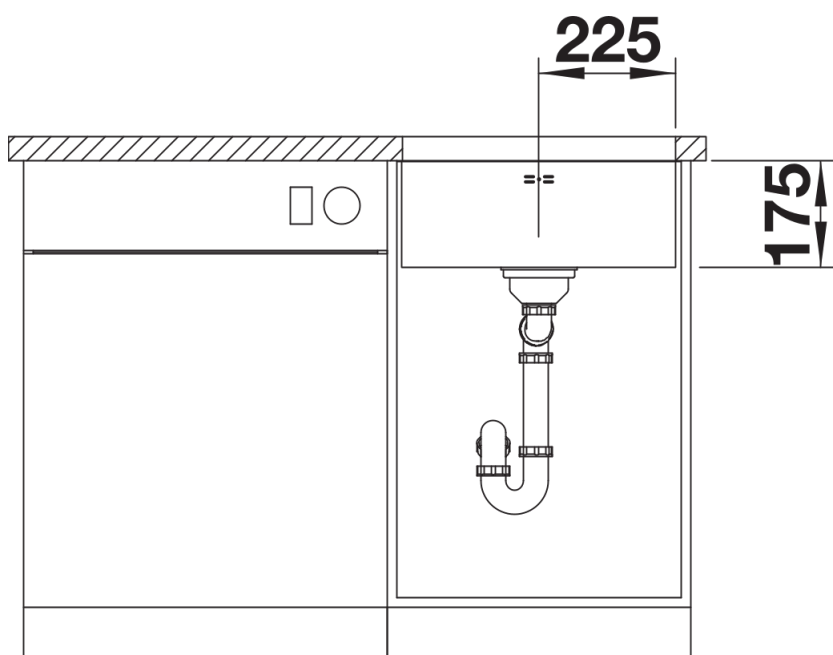

Szállítmány tartalma

- Lefolyógarnitúra helytakarékos csővel
- 3 ½"-os szűrőkosár
- rögzítőkészlet

Részletek

Felülnézet

Kivágás

Előnézet

Oldalnézet