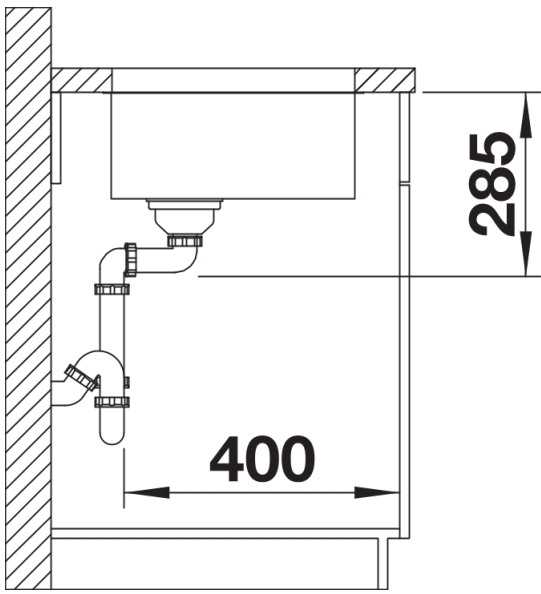

Szállítmány tartalma

- Lefolyógarnitúra helytakarékos csővel
- 3 ½"-os szűrőkosár
- rögzítőkészlet

Részletek

Felülnézet

Kivágás

Előnézet

Oldalnézet