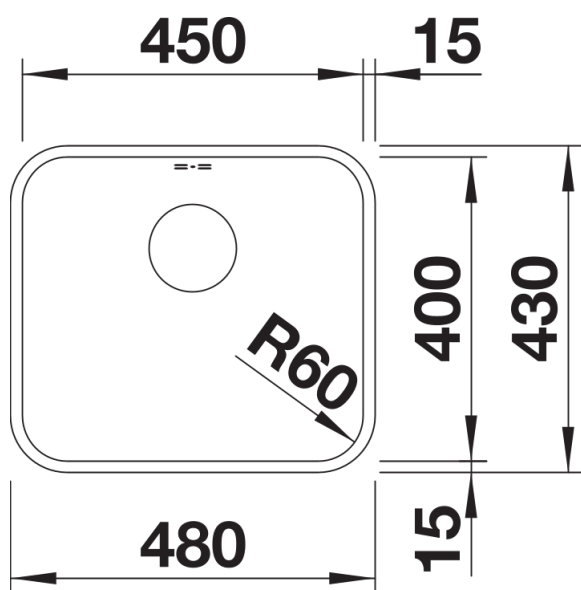

Termék adatlapja SUPRA 450-U

Cikkszám 518203

Előnyök

- Sokoldalú medence számos kombinációs lehetőséggel
- Praktikus választható tartozékok

Tervezési információk

- A munkalap kivágására vonatkozó adatok az összes beépítési változathoz a honlapunkon találhatóak.

Szállítmány tartalma

- Lefolyógarnitúra helytakarékos csővel
- 3 ½"-os szűrőkosár
- rögzítőkészlet

Részletek

Felülnézet

Kivágás

Előnézet

Oldalnézet