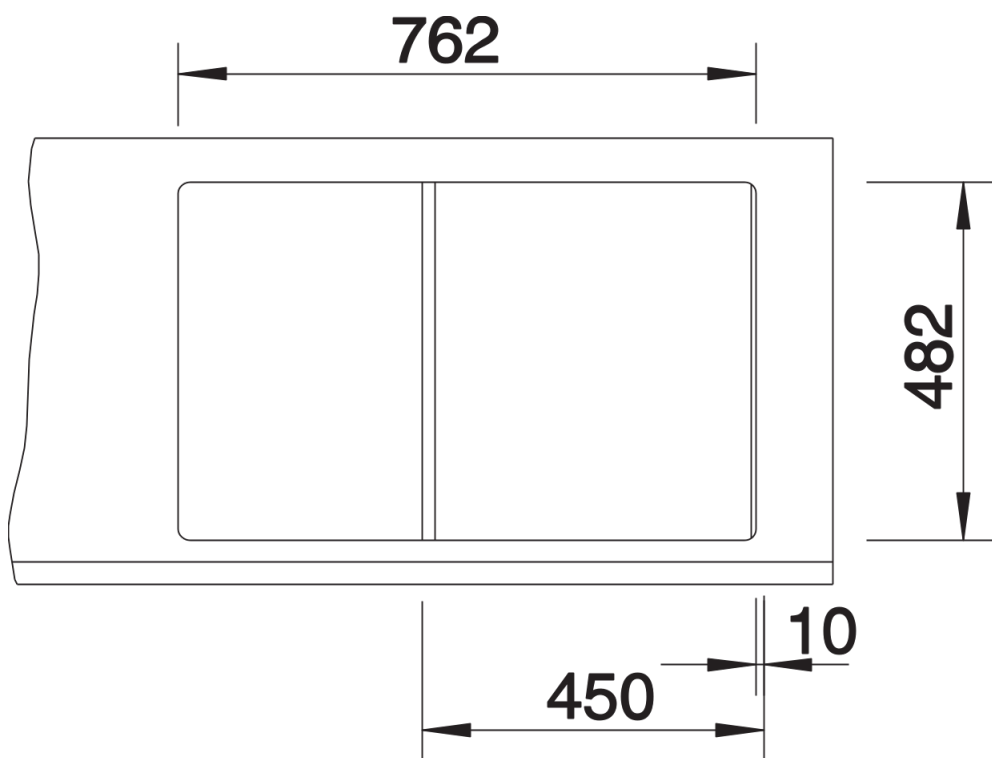

Termék adatlapja TIPO 45 S Compact

Cikkszám 513441

Előnyök

- Funkcionális design
- Nagyméretű medence
- 3 ½"-os rozsdamentes szűrőkosár
- Elforgatva is beépíthető

Szállítmány tartalma

- lefolyógarnitúra helytakarékos csővel
- 3 ½"-os szűrőkosár
- tömítés

Részletek

Felülnézet

Kivágás

Előnézet

Oldalnézet