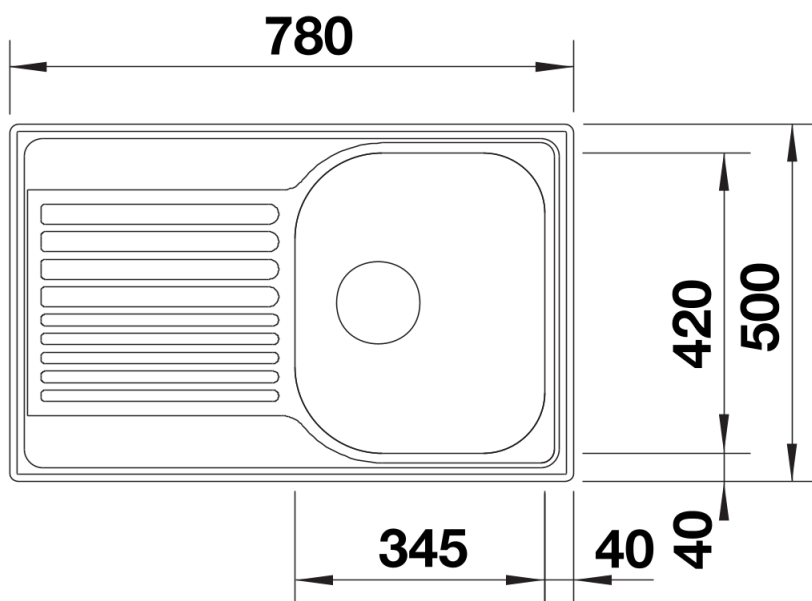

Termék adatlapja TIPO 45 S Compact

Cikkszám 513441

Előnyök

- Funkcionális design
- Nagyméretű medence
- 3 ½"-os rozsdamentes szűrőkosár
- Elforgatva is beépíthető

Szállítmány tartalma

- lefolyógarnitúra helytakarékos csővel
- 3 ½"-os szűrőkosár
- tömítés

Részletek

Felülnézet

Kivágás

Előnézet

Oldalnézet