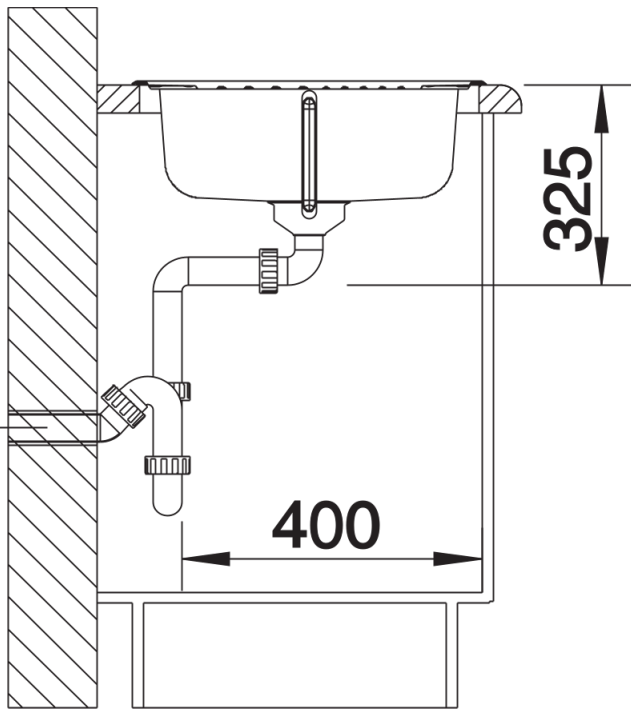

Termék adatlapja TIPO 45 S Compact

Cikkszám 513441

Előnyök

- Funkcionális design
- Nagyméretű medence
- 3 ½"-os rozsdamentes szűrőkosár
- Elforgatva is beépíthető

Szállítmány tartalma

- lefolyógarnitúra helytakarékos csővel
- 3 ½"-os szűrőkosár
- tömítés

Részletek

Felülnézet

Kivágás

Előnézet

Oldalnézet