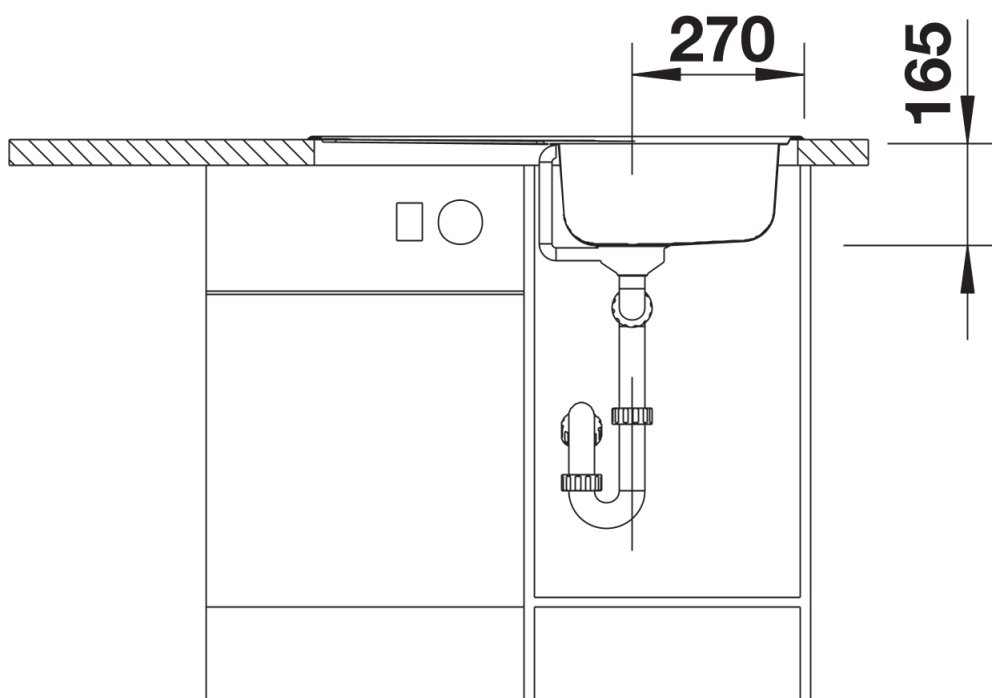

Termék adatlapja TIPO 45 S Compact

Cikkszám 513441

Előnyök

- Funkcionális design
- Nagyméretű medence
- 3 ½"-os rozsdamentes szűrőkosár
- Elforgatva is beépíthető

Szállítmány tartalma

- lefolyógarnitúra helytakarékos csővel
- 3 ½"-os szűrőkosár
- tömítés

Részletek

Felülnézet

Kivágás

Előnézet

Oldalnézet